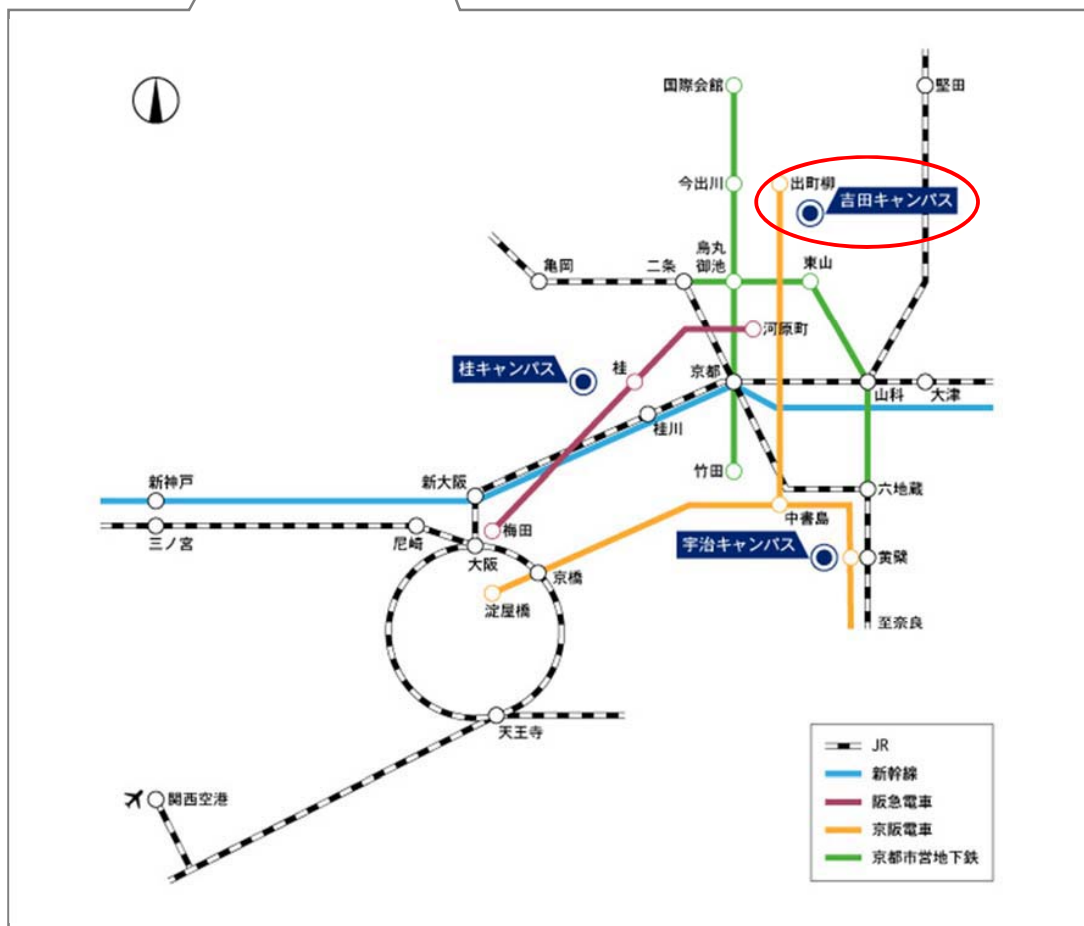

# 校地校舎等の図面（京都大学）

(1) 都道府県内における位置関係の地図

吉田キャンパス  
所在地：〒606-8501 京都市左京区吉田本町

(2) 最寄り駅からの距離、交通機関及び所要時間がわかる図面

(3) 校舎等の配置図