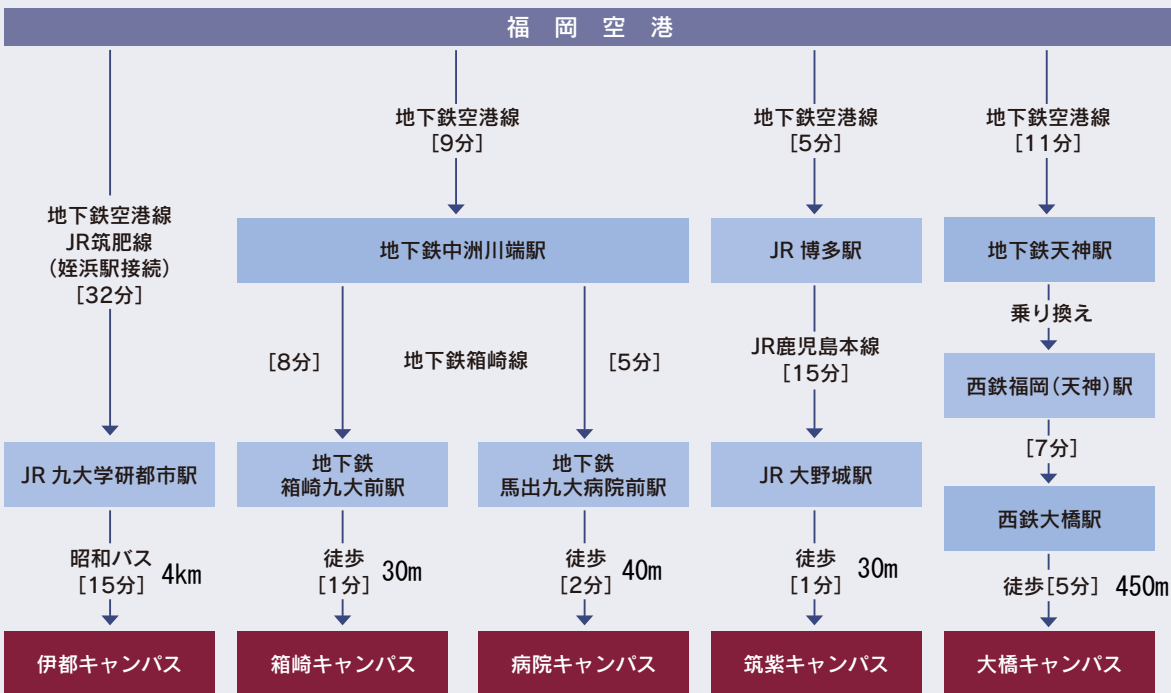

交通アクセス

※所要時間はおおよその時間。
 ※伊都キャンパスへは、博多、天神からの直行バスも運行。
 ※その他のアクセス方法は <http://www.kyushu-u.ac.jp/ja/campus/access/ito/> でご確認ください。

- 歴代総長 / 運営組織
- 役員等 / 経営協議会委員
- 教育研究 評議会評議員
- 沿革
- 伊都キャンパス への移転
- 学府・研究院 制度について
- 大学の組織
- 部局長等
- 教育研究組織
- 学生定員及び 在籍学生数
- 入学状況
- 学位取得者数等
- 学部卒業・ 大学院修了後 の進路状況
- 教職員数等
- 社会との連携
- 国際交流
- 収入・支出
- 研究プログラム 及び教育プログラ ムの採択状況
- キャンパスマップ
- その他の地区
- 土地・建物・ 諸施設
- 案内図

春日原キャンパス 総合理工学府関係建物配置図