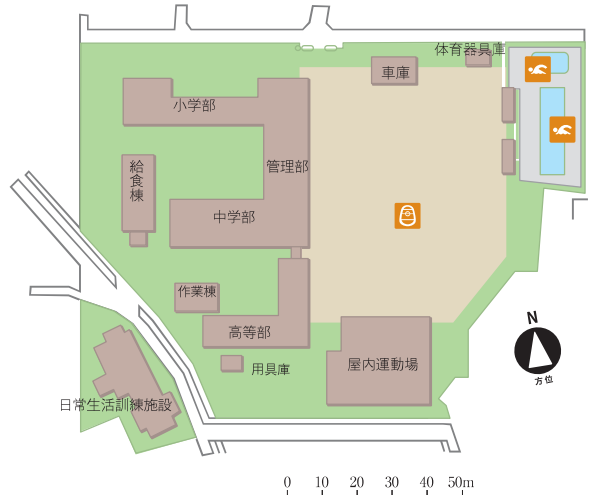

東山地区

教育学部附属幼稚園
教育学部附属小学校
教育学部附属中学校
教師教育開発センター東山ブランチ

平井地区

教育学部附属特別支援学校

倉敷地区

資源植物科学研究所
同附属大表・野生植物資源研究センター
附属図書館資源植物科学研究所分館

三朝地区

惑星物質研究所