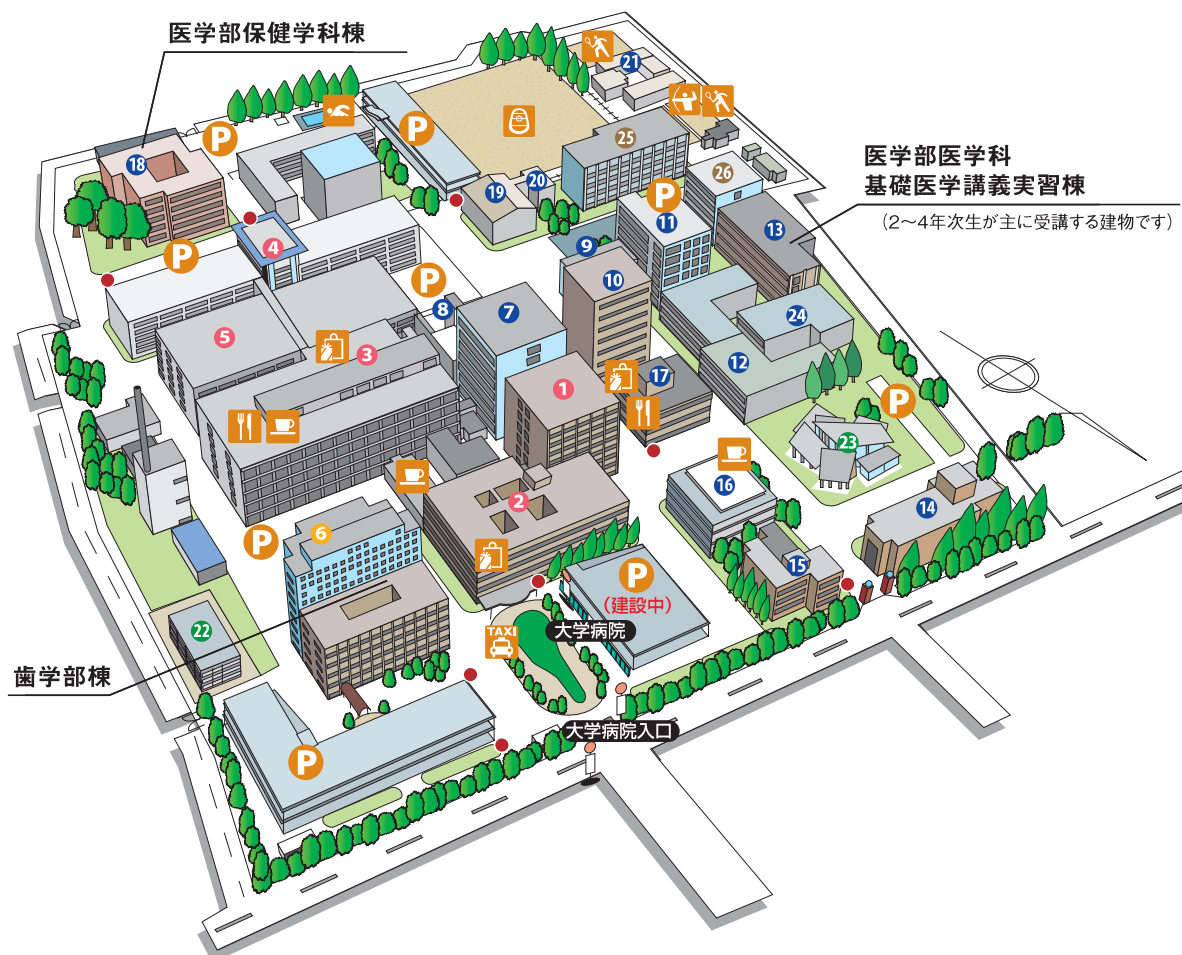

## キャンパス等アクセス

# 鹿田キャンパス

## 鹿田地区

1	管理棟
2	外来診療棟 (医科)
3	中央診療棟
4	入院棟
5	総合診療棟
6	歯学部棟・外来診療棟 (医科・歯科)
7	臨床研究棟
8	臨床講義棟及び病理部
9	旧RI研究センター
10	総合教育研究棟
11	基礎研究棟
12	基礎医学棟
13	基礎医学講義実習棟
14	鹿田会館・講堂 (旧生化学棟)
15	医学資料棟 (旧栄養学棟)

16	附属図書館鹿田分館
17	記念会館
18	保健学科棟
19	体育館
20	武道場
21	校友会クラブ棟
22	地域医療人育成センターおかやま (MUSCAT CUBE)
23	Junko Fukutake Hall
24	医歯薬融合型教育研究棟
25	自然生命科学研究支援センター 動物資源部門鹿田施設
26	自然生命科学研究支援センター 光・放射線情報解析部門鹿田施設 中性子医療研究センター

## 東山地区

教育学部附属幼稚園  
教育学部附属小学校  
教育学部附属中学校  
教師教育開発センター東山ブランチ