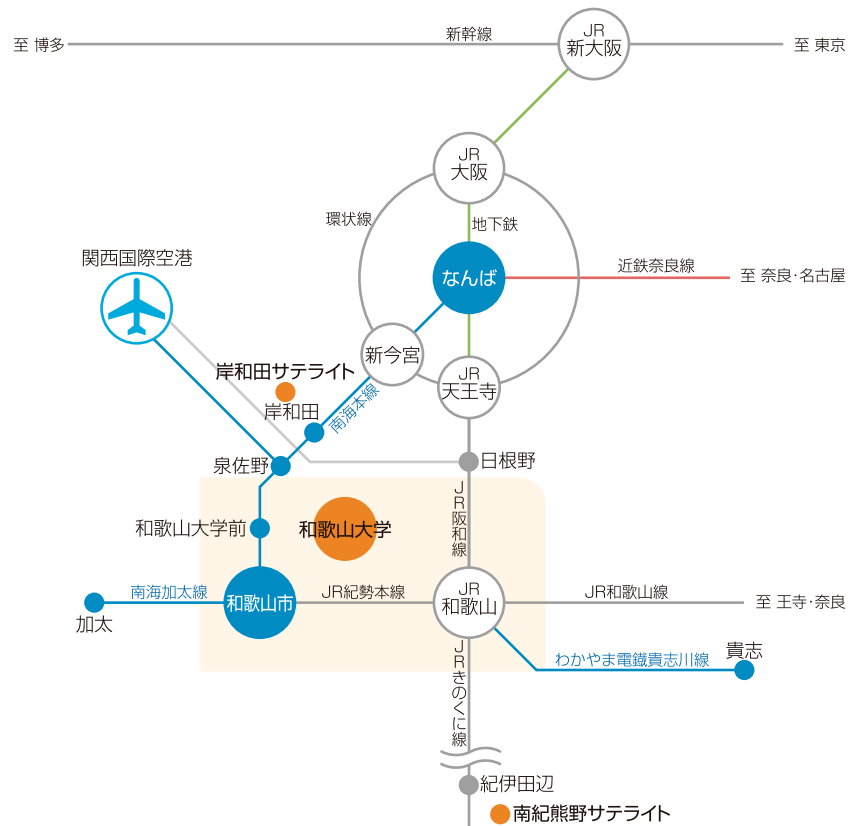

校地校舎等の図面

●電車でのアクセスマップ

●アクセスマップ

和歌山大学(和歌山市栄谷930番地)

- 南海和歌山大学前駅から
徒歩で約20分、自転車で約10分、和歌山バス(和歌山大学前駅東口バス停 和歌山大学行き)で約4分
- 南海和歌山市駅から
和歌山バス(4番乗り場 和歌山大学行き)で約20分
- JR和歌山駅から
和歌山バス(4番乗り場 和歌山大学行き)で約30分
- 関西国際空港から
南海関西空港線で泉佐野駅、南海本線急行・特急に乗り換えて和歌山大学前駅まで約35分

キャンパスマップ Campus Map

○栄谷団地 Sakaedani Campus

- N1** 北1号館 Bldg. North1
システム工学部 Faculty of Systems Engineering
- N2** 北2号館 Bldg. North2
総合研究スペース Integrated Research Space
クリエ Center for Collaborative Learning and Teaching
- N3** 北3号館 Bldg. North3
システム工学部 Faculty of Systems Engineering
- N4** 北4号館 Bldg. North4
産学連携イノベーションセンター
Center for Innovative and Joint Research
- N5** 多目的グラウンド Multipurpose Ground
- N6** 課外活動施設IV Extracurricular Activity Facilities IV
- N7** 実験農場 Laboratory Farm
- N8** 多目的広場 Multipurpose Square