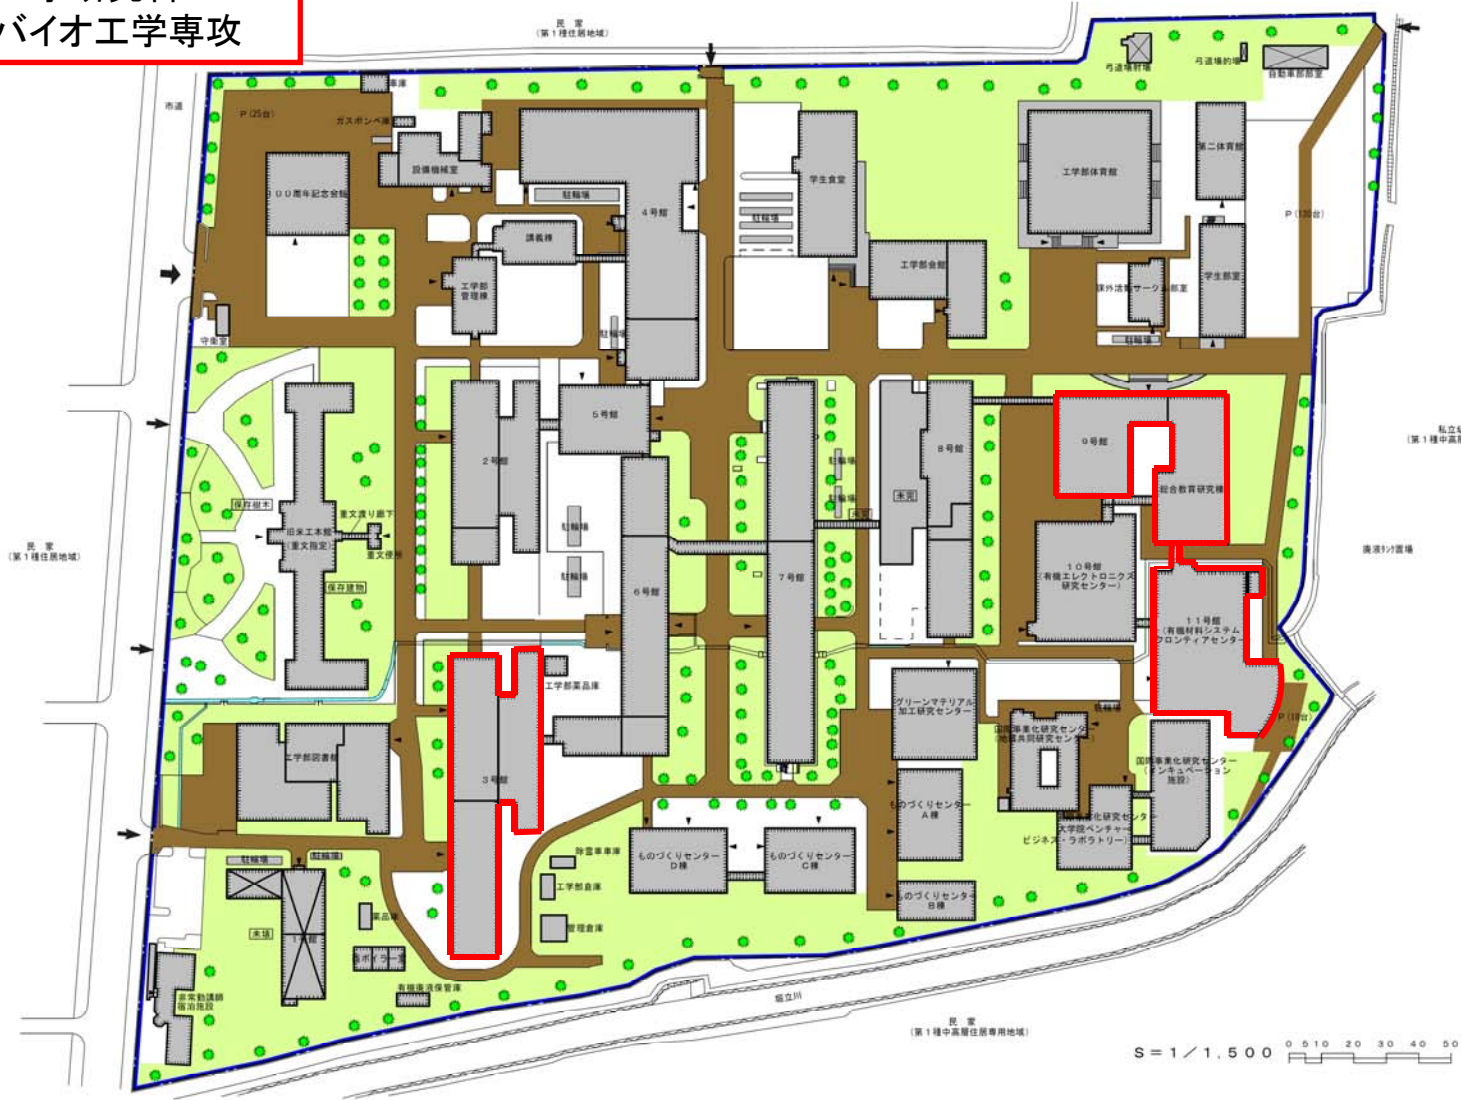

理工学研究科
化学・バイオ工学専攻

学 校 名	田 地 名
山 形 大 学	米 沢