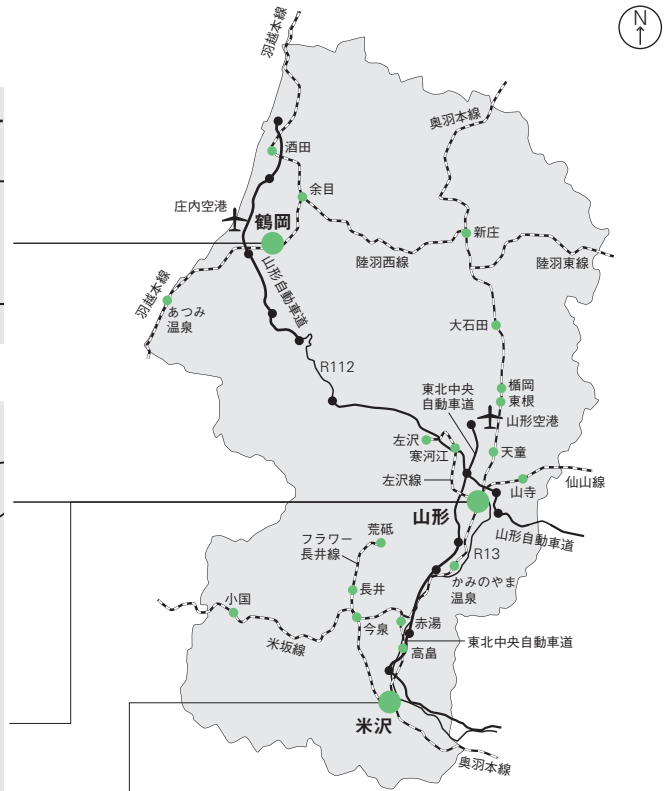

山形駅からベニちゃんバス「東くるりん東原町

先回りコース」で「山大前」下車(約9分)

徒歩の場合はJR山形駅前から約35分

飯田キャンパス

医学部

〒990-9585 山形市飯田西二丁目2-2

TEL : 023-628-5049

JR山形駅から南方約4km

JR山形駅前から

「大学病院・東海大山形高」行きバスで

「大学病院」下車(約15分)

米沢キャンパス

工学部

〒992-8510 米沢市城南四丁目3-16

TEL : 0238-26-3419

JR米沢駅から南西約2.8km

JR米沢駅前から「市街地循環バス右回り(青色のバス)」で

「山大正門」下車(約15分)

JR米沢駅前から「白布温泉」行きバスで

「城南二丁目」下車(約10分)

JR山形駅からJR米沢駅までは電車で約45分

山形市へのアクセス

- 仙台から山形
[電車] 約1時間15分 [高速バス] 約1時間
(約15分間隔で運行)
- 東京から山形
[飛行機] 約1時間 [新幹線] 約2時間40分
- 大阪から山形
[飛行機] 約1時間15分

山形市から各キャンパスへのアクセス

- 山形から米沢
[新幹線] 約35分 [電車] 約45分
- 山形から鶴岡
[高速バス] 約2時間

理工学研究科
化学・バイオ工学専攻

学 校 名	田 地 名
山 形 大 学	米 沢