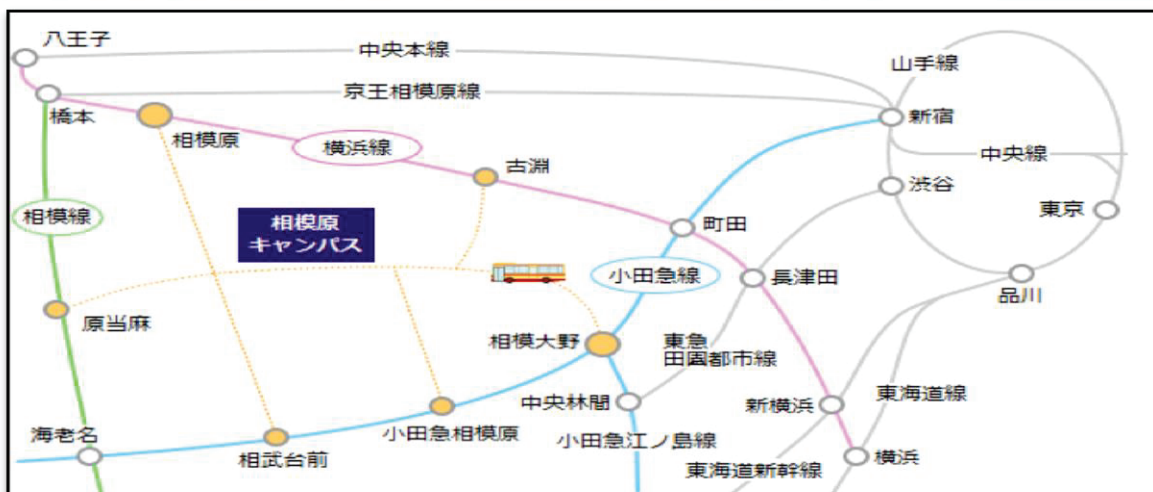

# 都道府県内における位置関係の図面

# 最寄り駅からの距離,交通機関及び所要時間が分かる図面

環境図 <https://www.google.co.jp/maps/@35.5397572,139.3938834,15z> より引用

## <主な交通手段>

小田急線相模大野駅またはJR相模原駅からバスで約25分(距離:約5km)  
(神奈中バス バス停「北里大学病院・北里大学」下車)

校舎、運動場等の配置図(相模原キャンパス)

- 校地
- 校地から除く部分
- 共有校舎
- 新学部(未来工学部) 予定地