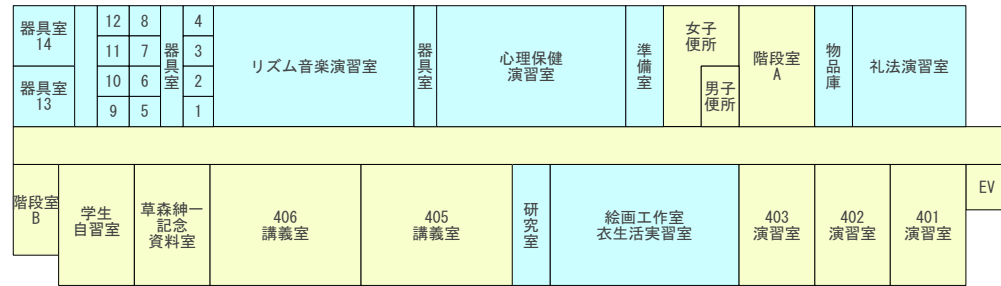

(1) 都道府県内における位置関係の図面

(2) 最寄り駅からの距離，交通機関及び所要時間がわかる図面

● JR帯広駅から **7.0 km**

● JR帯広駅からの主な交通機関及び所要時間

【北海道拓殖バス】帯広駅バスターミナル — 帯広大谷短期大学前 **25分**

(3) 校舎，運動場等の配置図

- 看護専用 1,428.78㎡
- 共用 4,677.88㎡
- 他学科 1,944.73㎡
- 全体 8,051.39㎡
- 体育館 1,180.32㎡
- 物置 62.18㎡

<短大校舎4階>

<短大校舎3階>

<短大校舎2階>

<体育館2階>

<短大校舎1階>

看護学科棟 (新築)

<看護学科実習棟1階> <看護学科実習棟2階>