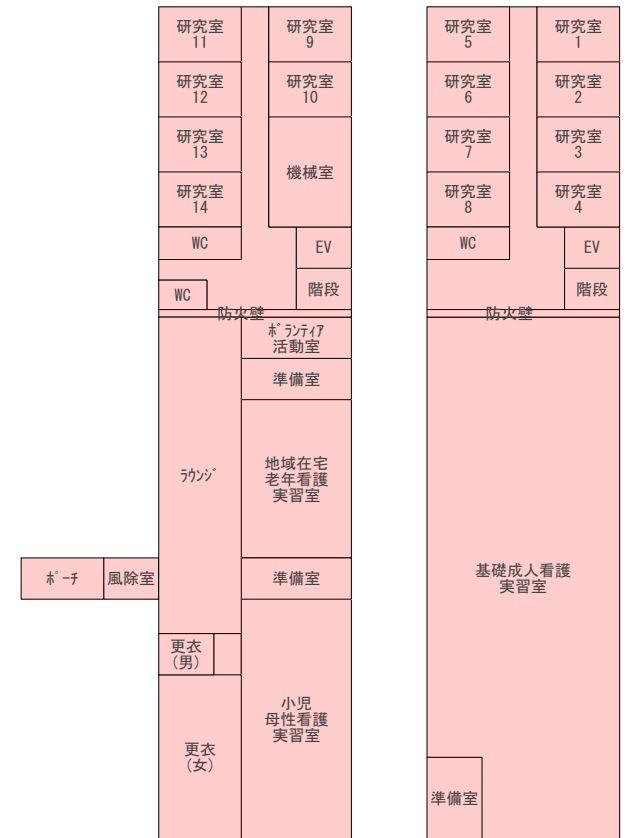

(1) 都道府県内における位置関係の図面

(2) 最寄り駅からの距離，交通機関及び所要時間がわかる図面

● JR帯広駅から **7.0 km**

● JR帯広駅からの主な交通機関及び所要時間

【北海道拓殖バス】帯広駅バスターミナル — 帯広大谷短期大学前 **25分**

(3) 校舎，運動場等の配置図

- 看護専用 1,428.78㎡
- 共用 4,677.88㎡
- 他学科 1,944.73㎡
- 全体 8,051.39㎡
- 体育館 1,180.32㎡
- 物置 62.18㎡

<短大校舎4階>

<短大校舎3階>

<短大校舎2階>

<体育館2階>

<短大校舎1階>

看護学科棟 (新築)

<看護学科実習棟1階> <看護学科実習棟2階>