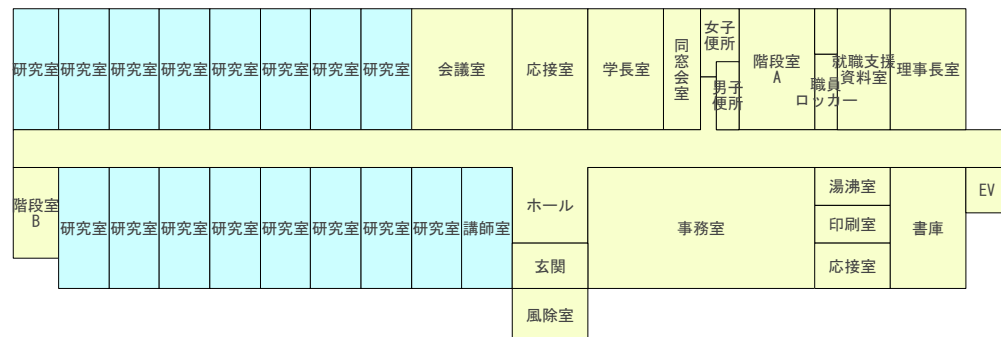

(1) 都道府県内における位置関係の図面

(2) 最寄り駅からの距離，交通機関及び所要時間がわかる図面

● JR帯広駅から **7.0 km**

● JR帯広駅からの主な交通機関及び所要時間

【北海道拓殖バス】帯広駅バスターミナル — 帯広大谷短期大学前 **25分**

(3) 校舎，運動場等の配置図

- 看護専用 1,428.78㎡
- 共用 4,677.88㎡
- 他学科 1,944.73㎡
- 全体 8,051.39㎡
- 体育館 1,180.32㎡
- 物置 62.18㎡

<短大校舎4階>

<短大校舎3階>

<短大校舎2階>

<体育館2階>

<短大校舎1階>

看護学科棟 (新築)

<看護学科実習棟1階> <看護学科実習棟2階>