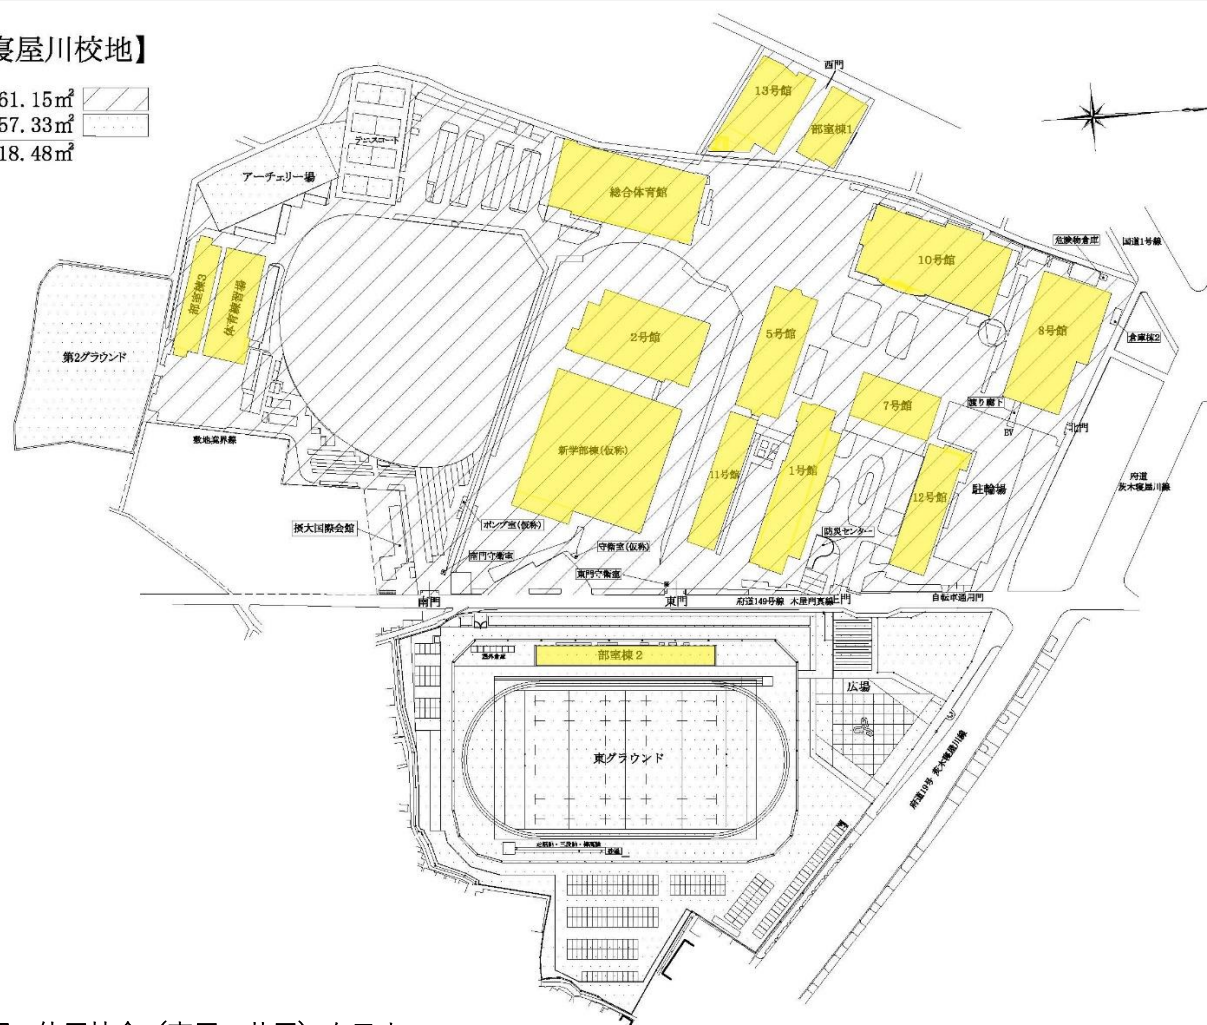

■大阪府内における位置関係の図面

図面-1

■最寄り駅からの距離、交通機関及び所要時間

■校舎、運動場等の配置図

摂南大学校地図【寝屋川校地】

校舎敷地 (専用) 88,261.15㎡  
 運動場用地 (専用) 46,757.33㎡  
 合計 135,018.48㎡

■ : 現代社会学部の使用校舎 (専用・共用) を示す。

学校法人 常翔学園 施設部 施設課	担当者 図番 A3	作成日 尺度 1/2000	工事名 図面名 寝屋川校地配置図
----------------------	--------------	------------------	---------------------