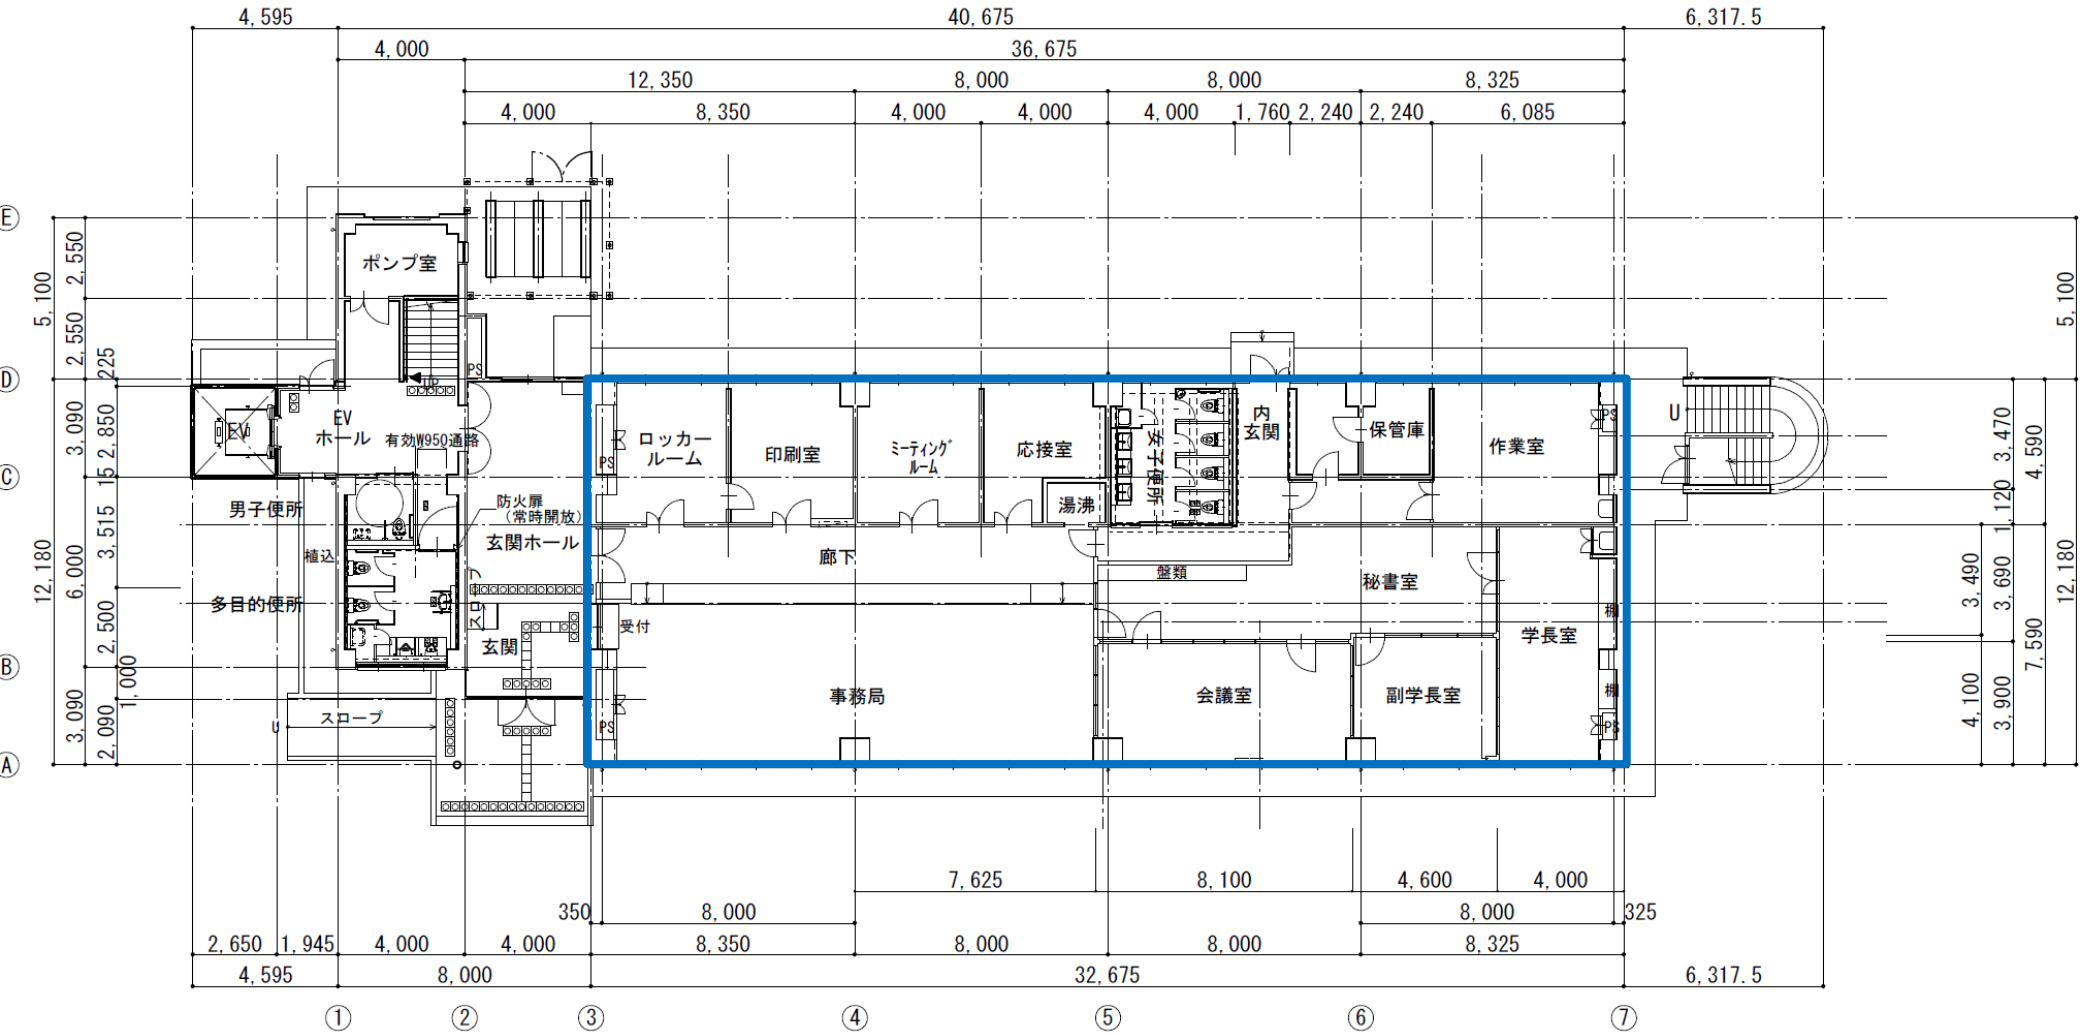

校地校舎等の図面

福知山公立大学
 校舎

縮尺 1 : 2500

2号館1階

専用施設

共用施設

2号館2階

専用施設