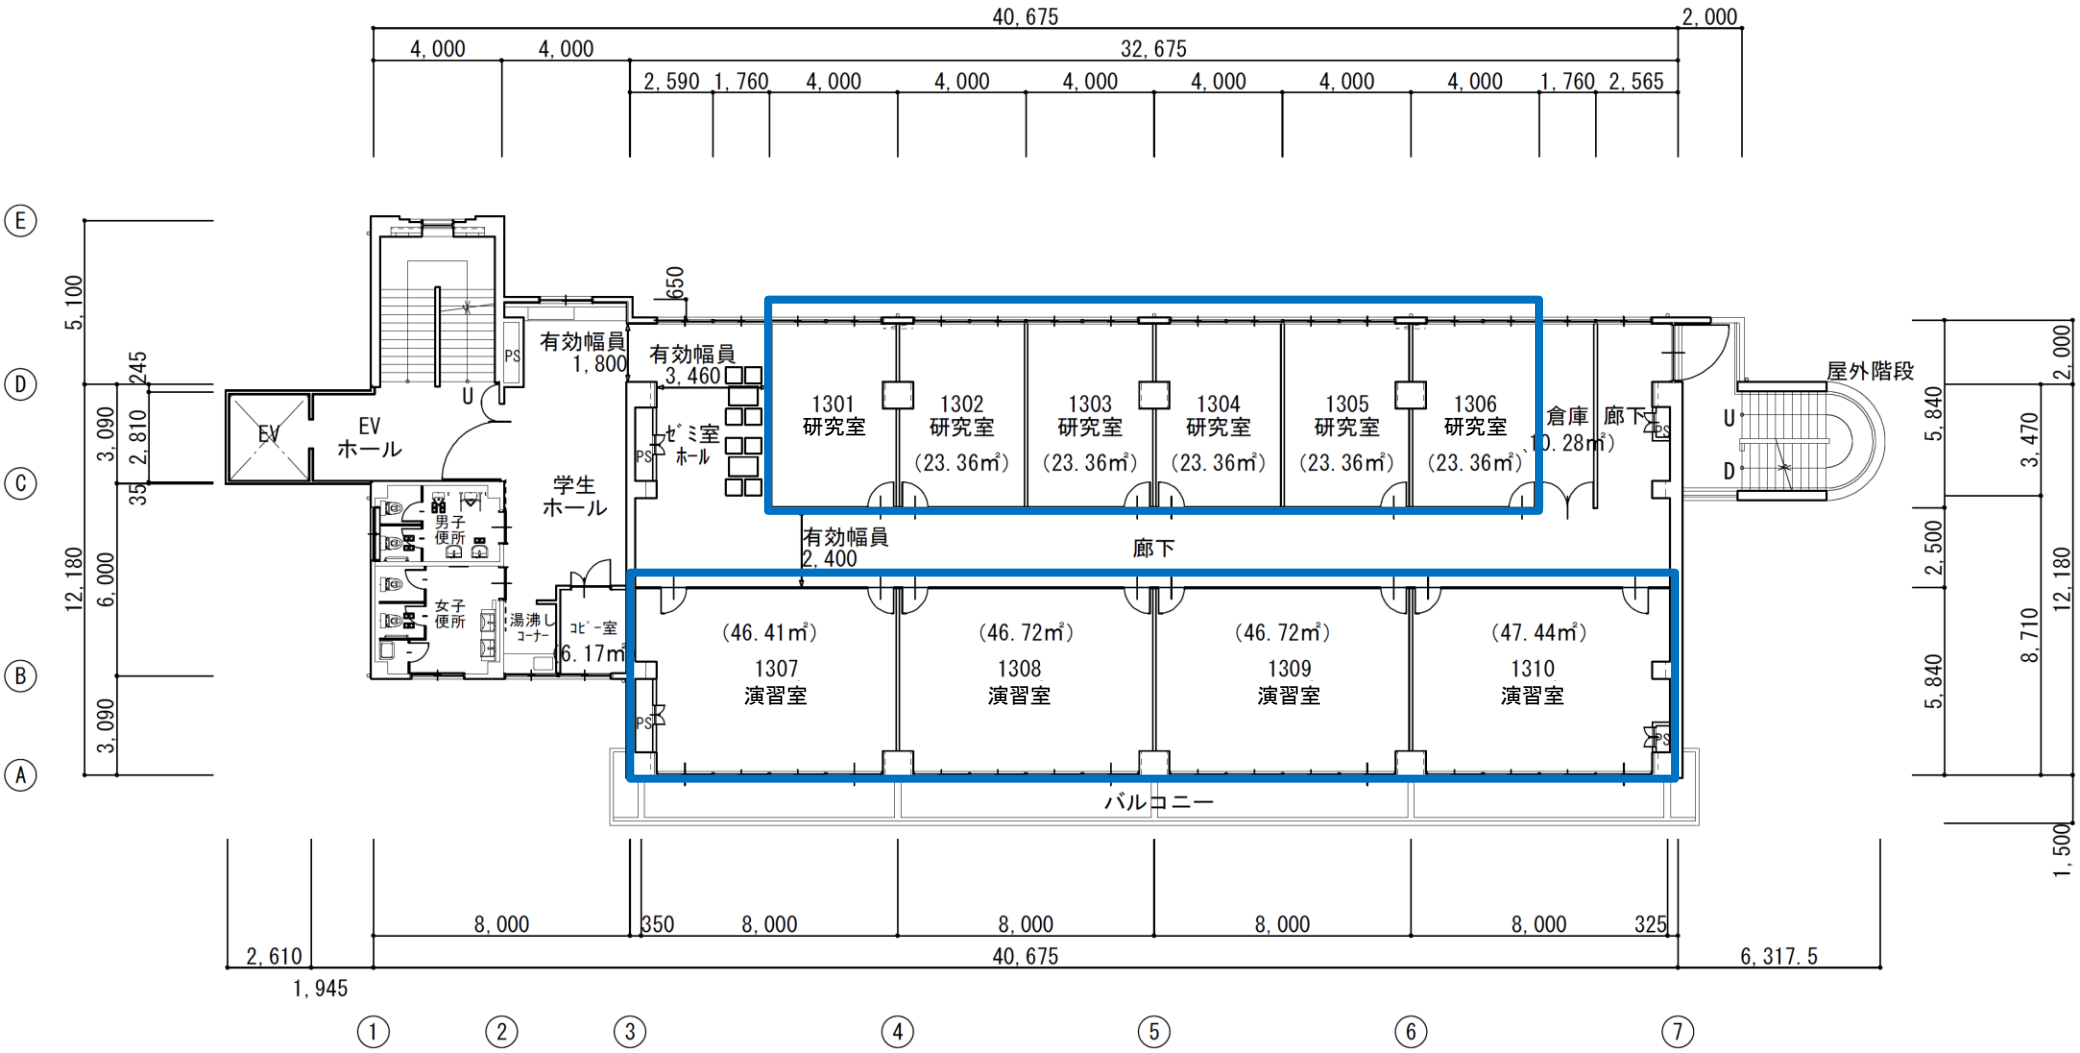

校地校舎等の図面

福知山公立大学
 校舎

縮尺 1 : 2500

2号館1階

専用施設

共用施設

2号館2階

専用施設

共用施設

2号館地階

専用施設

共用施設

-校地校舎等の図面-10-