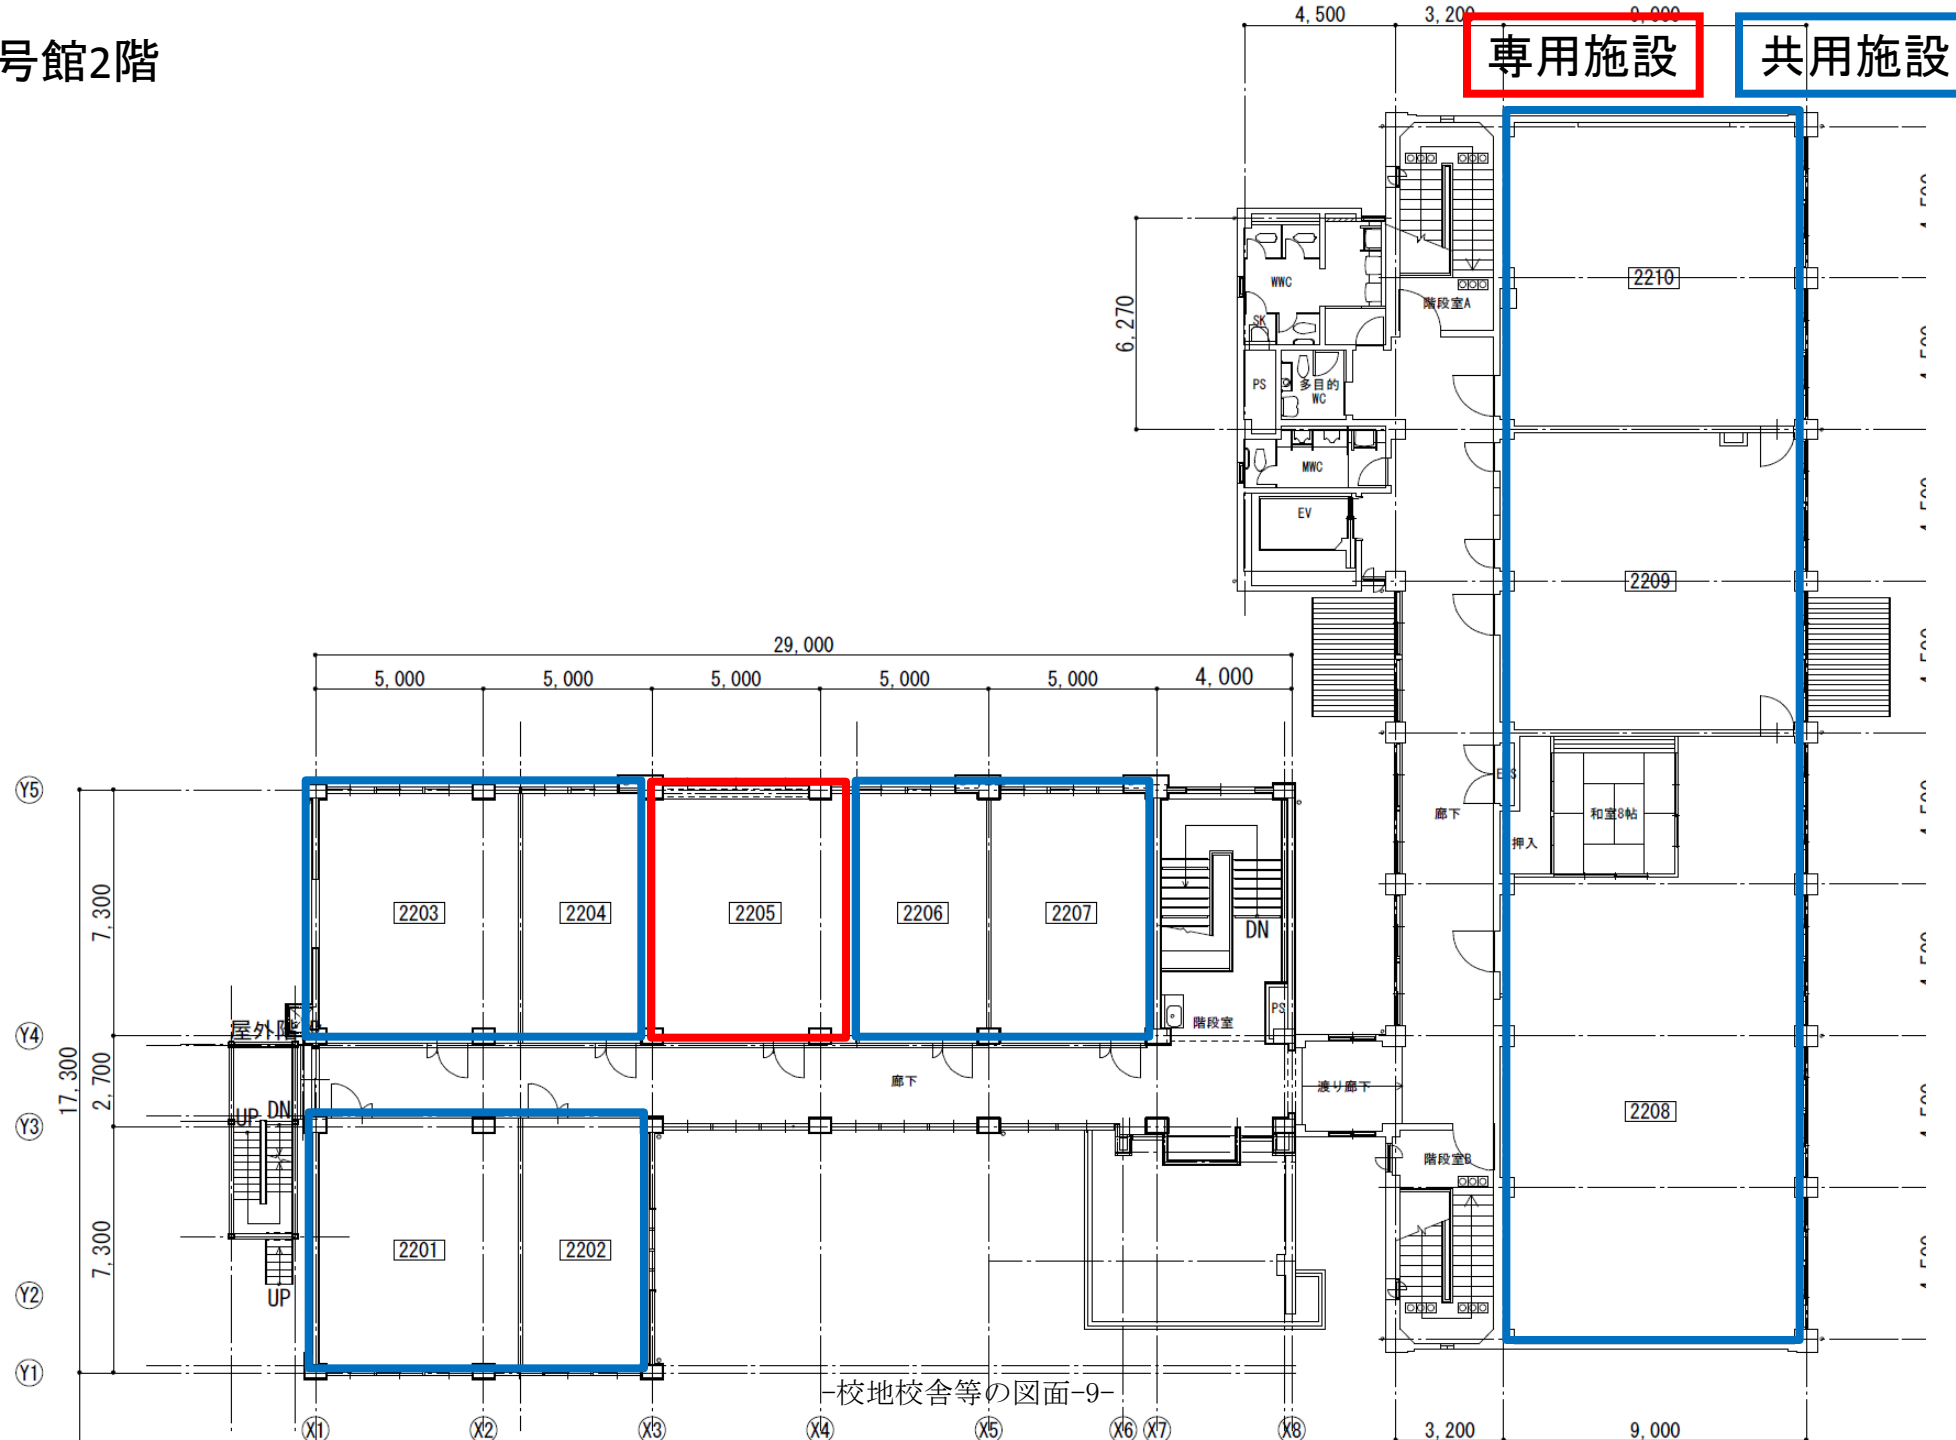

校地校舎等の図面

福知山公立大学
 校舎

縮尺 1 : 2500

2号館1階

専用施設

共用施設

2号館2階

専用施設

共用施設

2号館地階

専用施設

共用施設

-校地校舎等の図面-10-