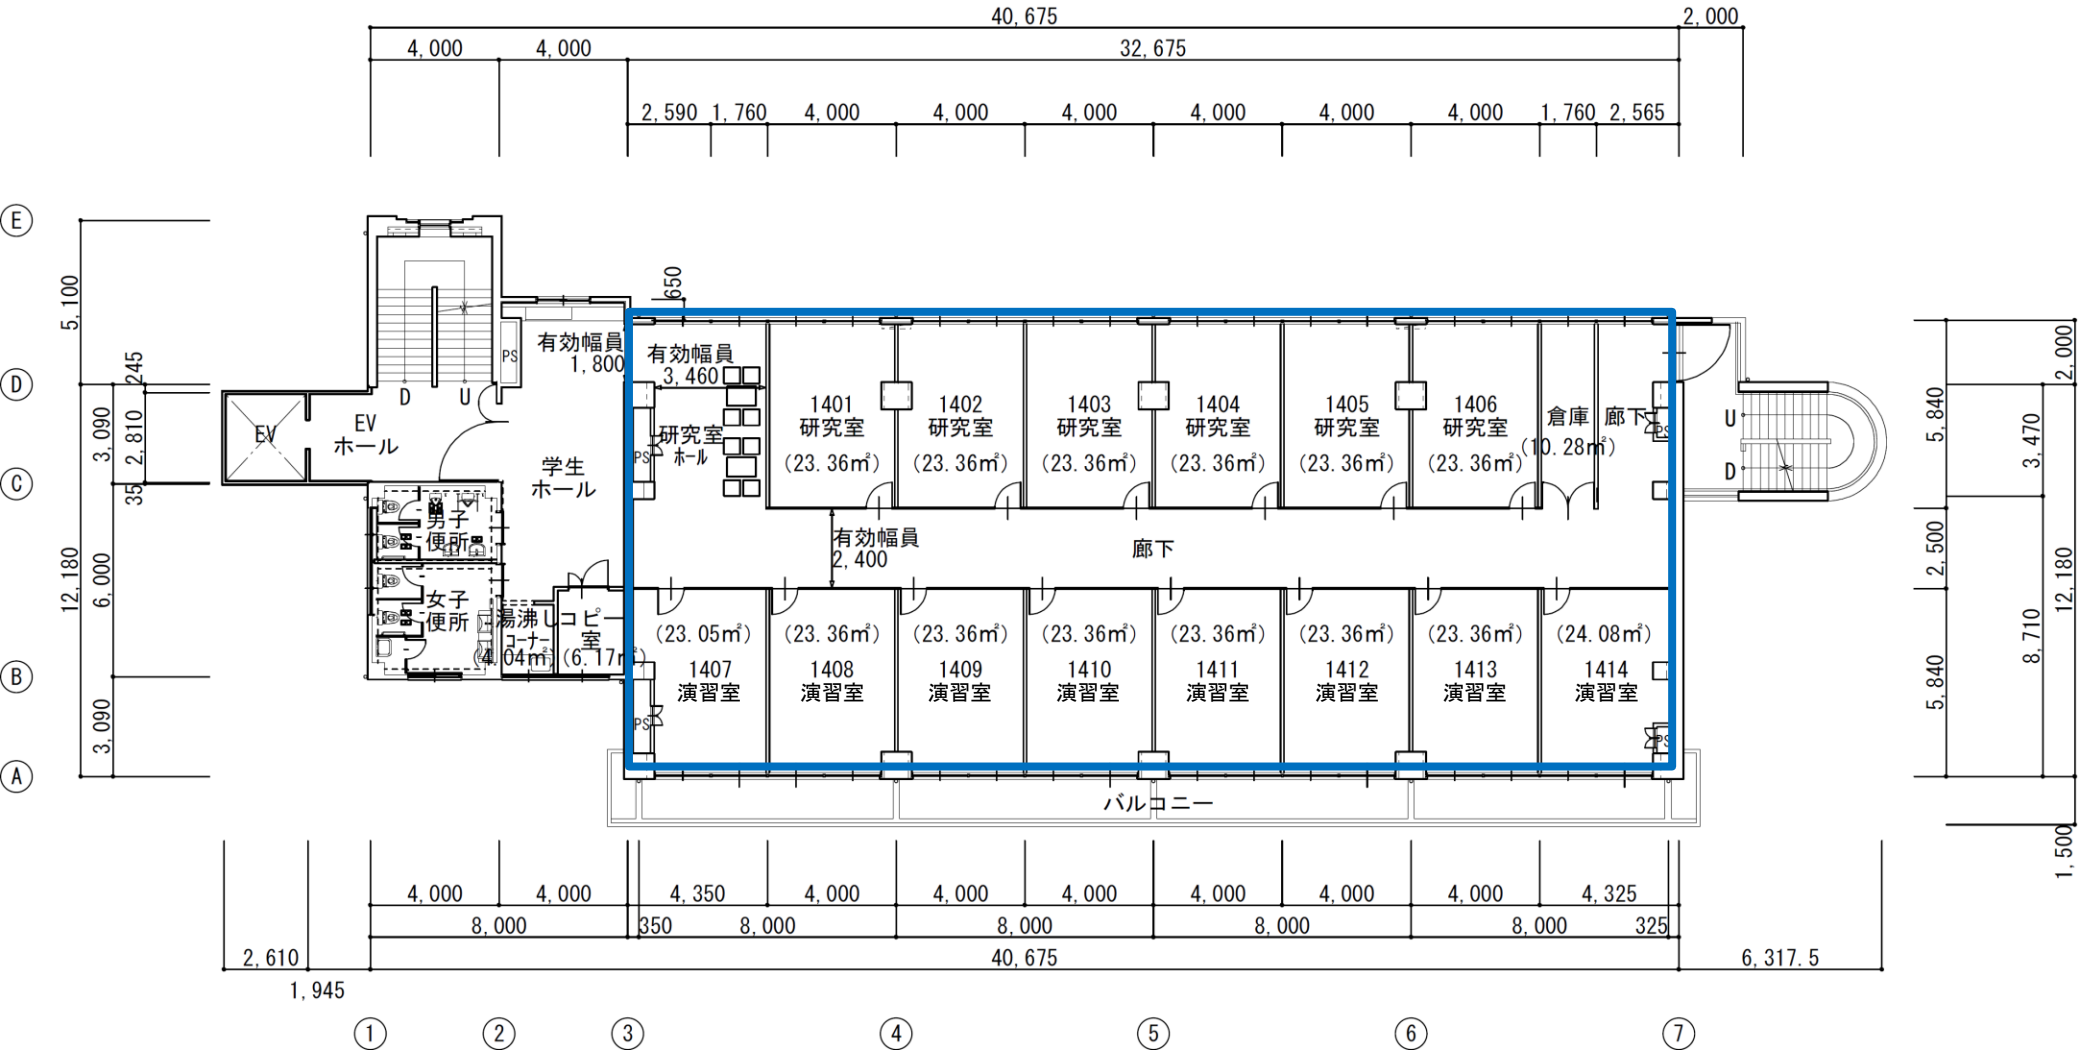

校地校舎等の図面

福知山公立大学
 校舎

縮尺 1 : 2500

2号館1階

専用施設

共用施設

2号館2階

専用施設