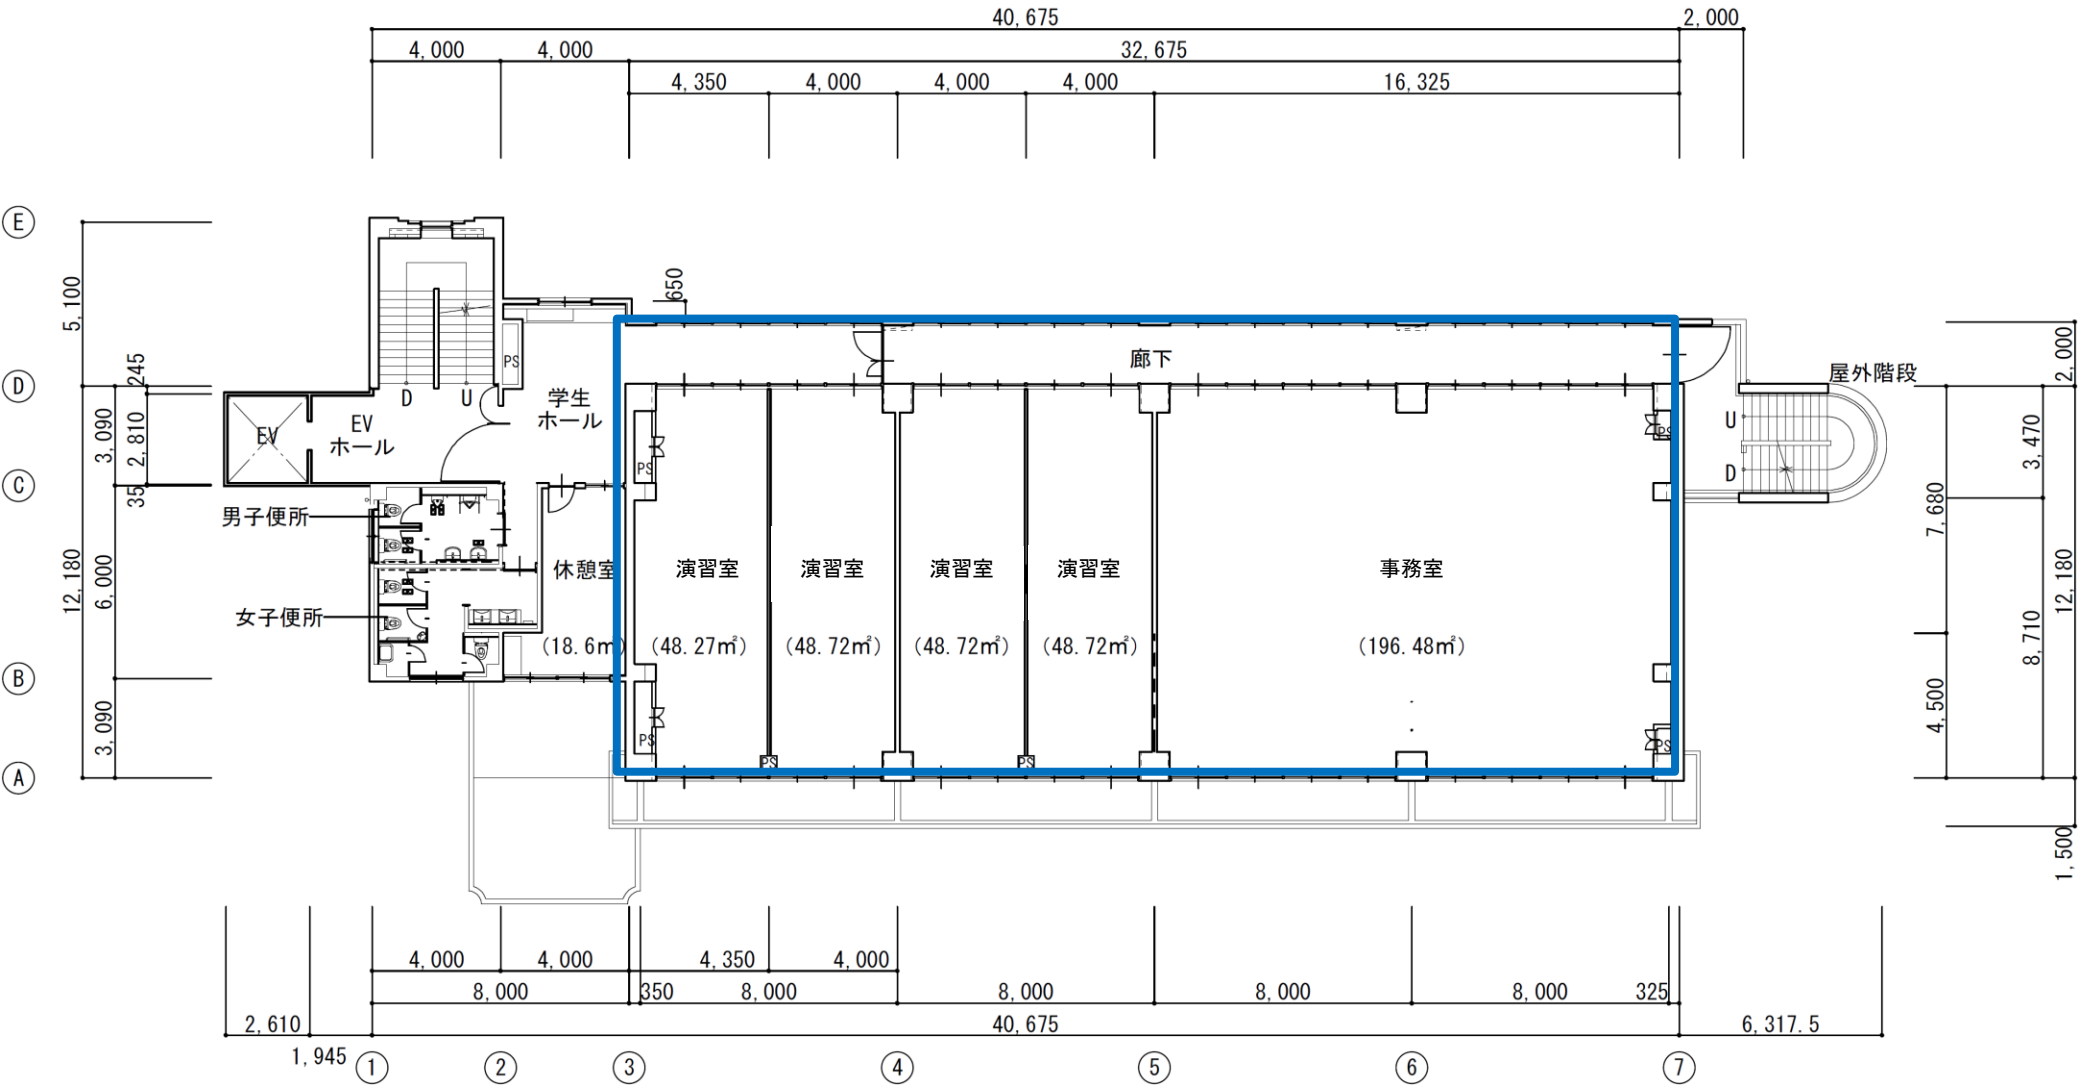

校地校舎等の図面

福知山公立大学
 校舎

縮尺 1 : 2500

2号館1階

専用施設

共用施設

2号館2階

専用施設