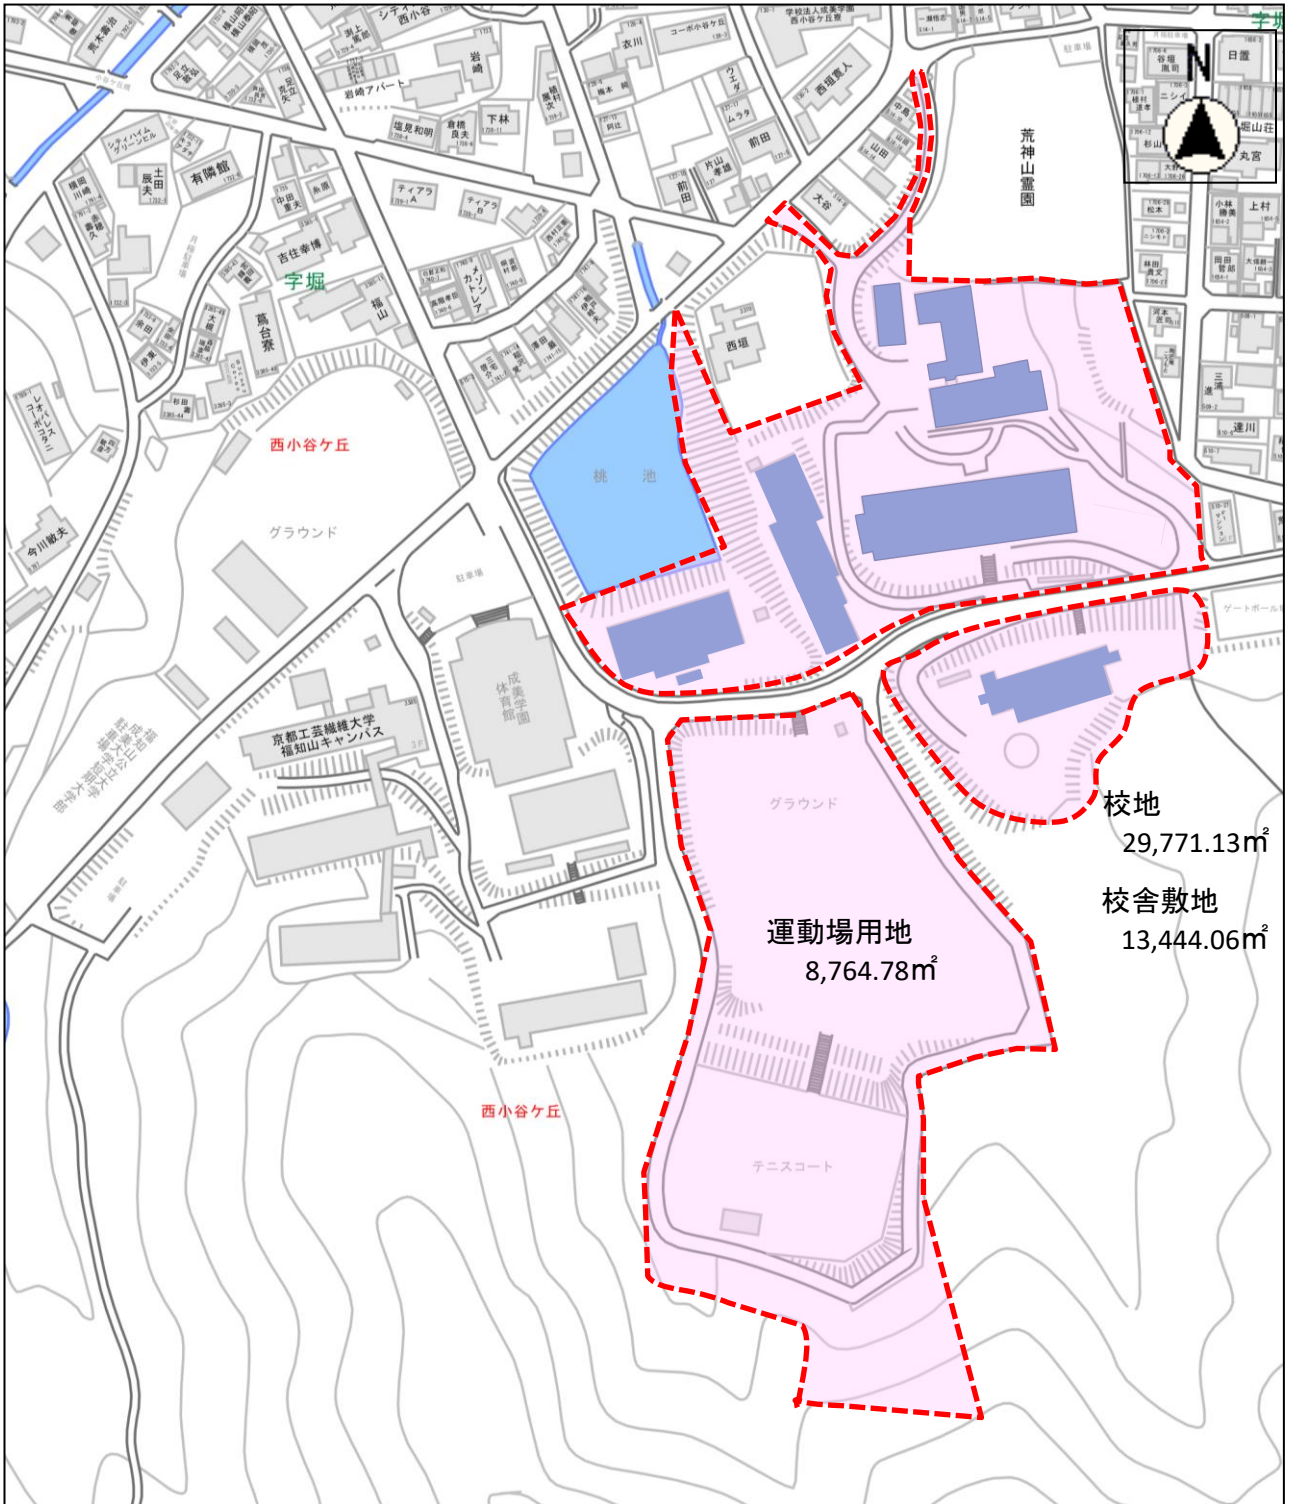

都道府県内における位置関係に関する図面

【京都府】

【福知山市】

福知山駅より2.6km

-校地校舎等の図面-1-

最寄り駅からの距離や交通機関が分かる図面

京都市内・大阪・神戸からのアクセスも抜群

- JR 京都駅→福知山駅 最短 75 分
- JR 大阪駅→福知山駅 最短 90 分
- 大阪なんば→福知山駅 107 分 (高速バス)
- 神戸三宮→福知山駅 90 分 (高速バス)

校地校舎等の図面

福知山公立大学
 校舎

縮尺 1 : 2500

2号館1階

専用施設

共用施設

2号館2階

専用施設