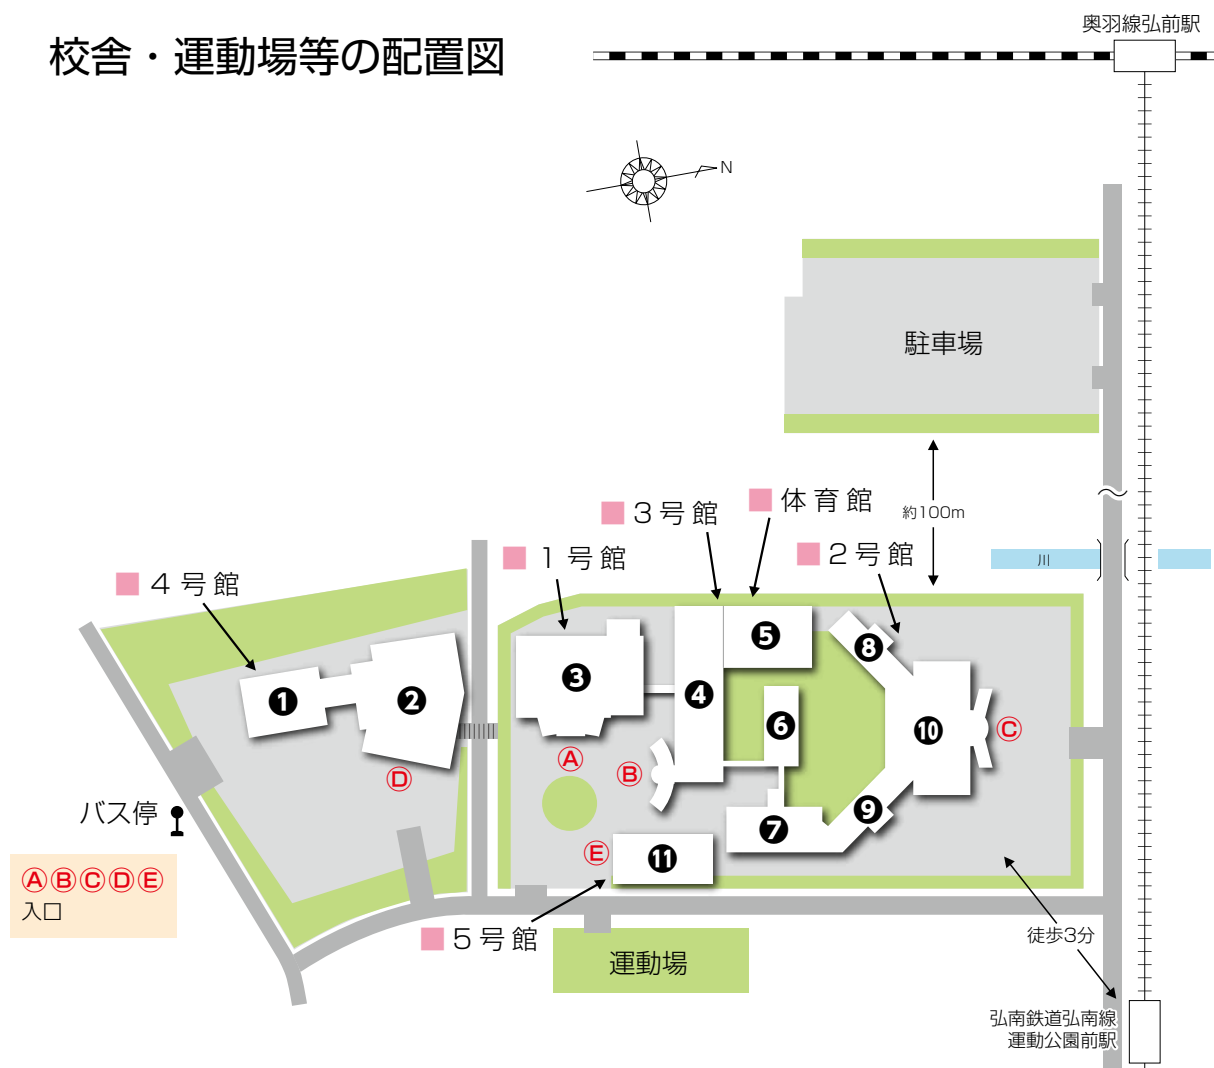

# 都道府県内における位置関係の図面

## 最寄り駅からの距離・交通機関及び所要時間がわかる図面

- 1 東北自動車道 大鰐弘前 IC から弘前方面 【約20分】
- 2 青森空港からバスで「弘前駅前」バス停で下車 【約55分】 → 3～5 参照
- 3 弘南バス「城東-安原線」(弘前城東口2番乗り場)で「医療福祉大学前」バス停で下車【2分】
- 4 JR弘前駅から3.5km【車で約10分】
- 5 JR弘前駅から弘南鉄道で「運動公園前駅」下車【約4分】 → 徒歩【3分】

# 校舎・運動場等の配置図

- 1号館：③
- 2号館：⑧、⑨、⑩
- 3号館：④、⑥、⑦
- 4号館：①、②
- 5号館：⑪
- 体育館：⑤