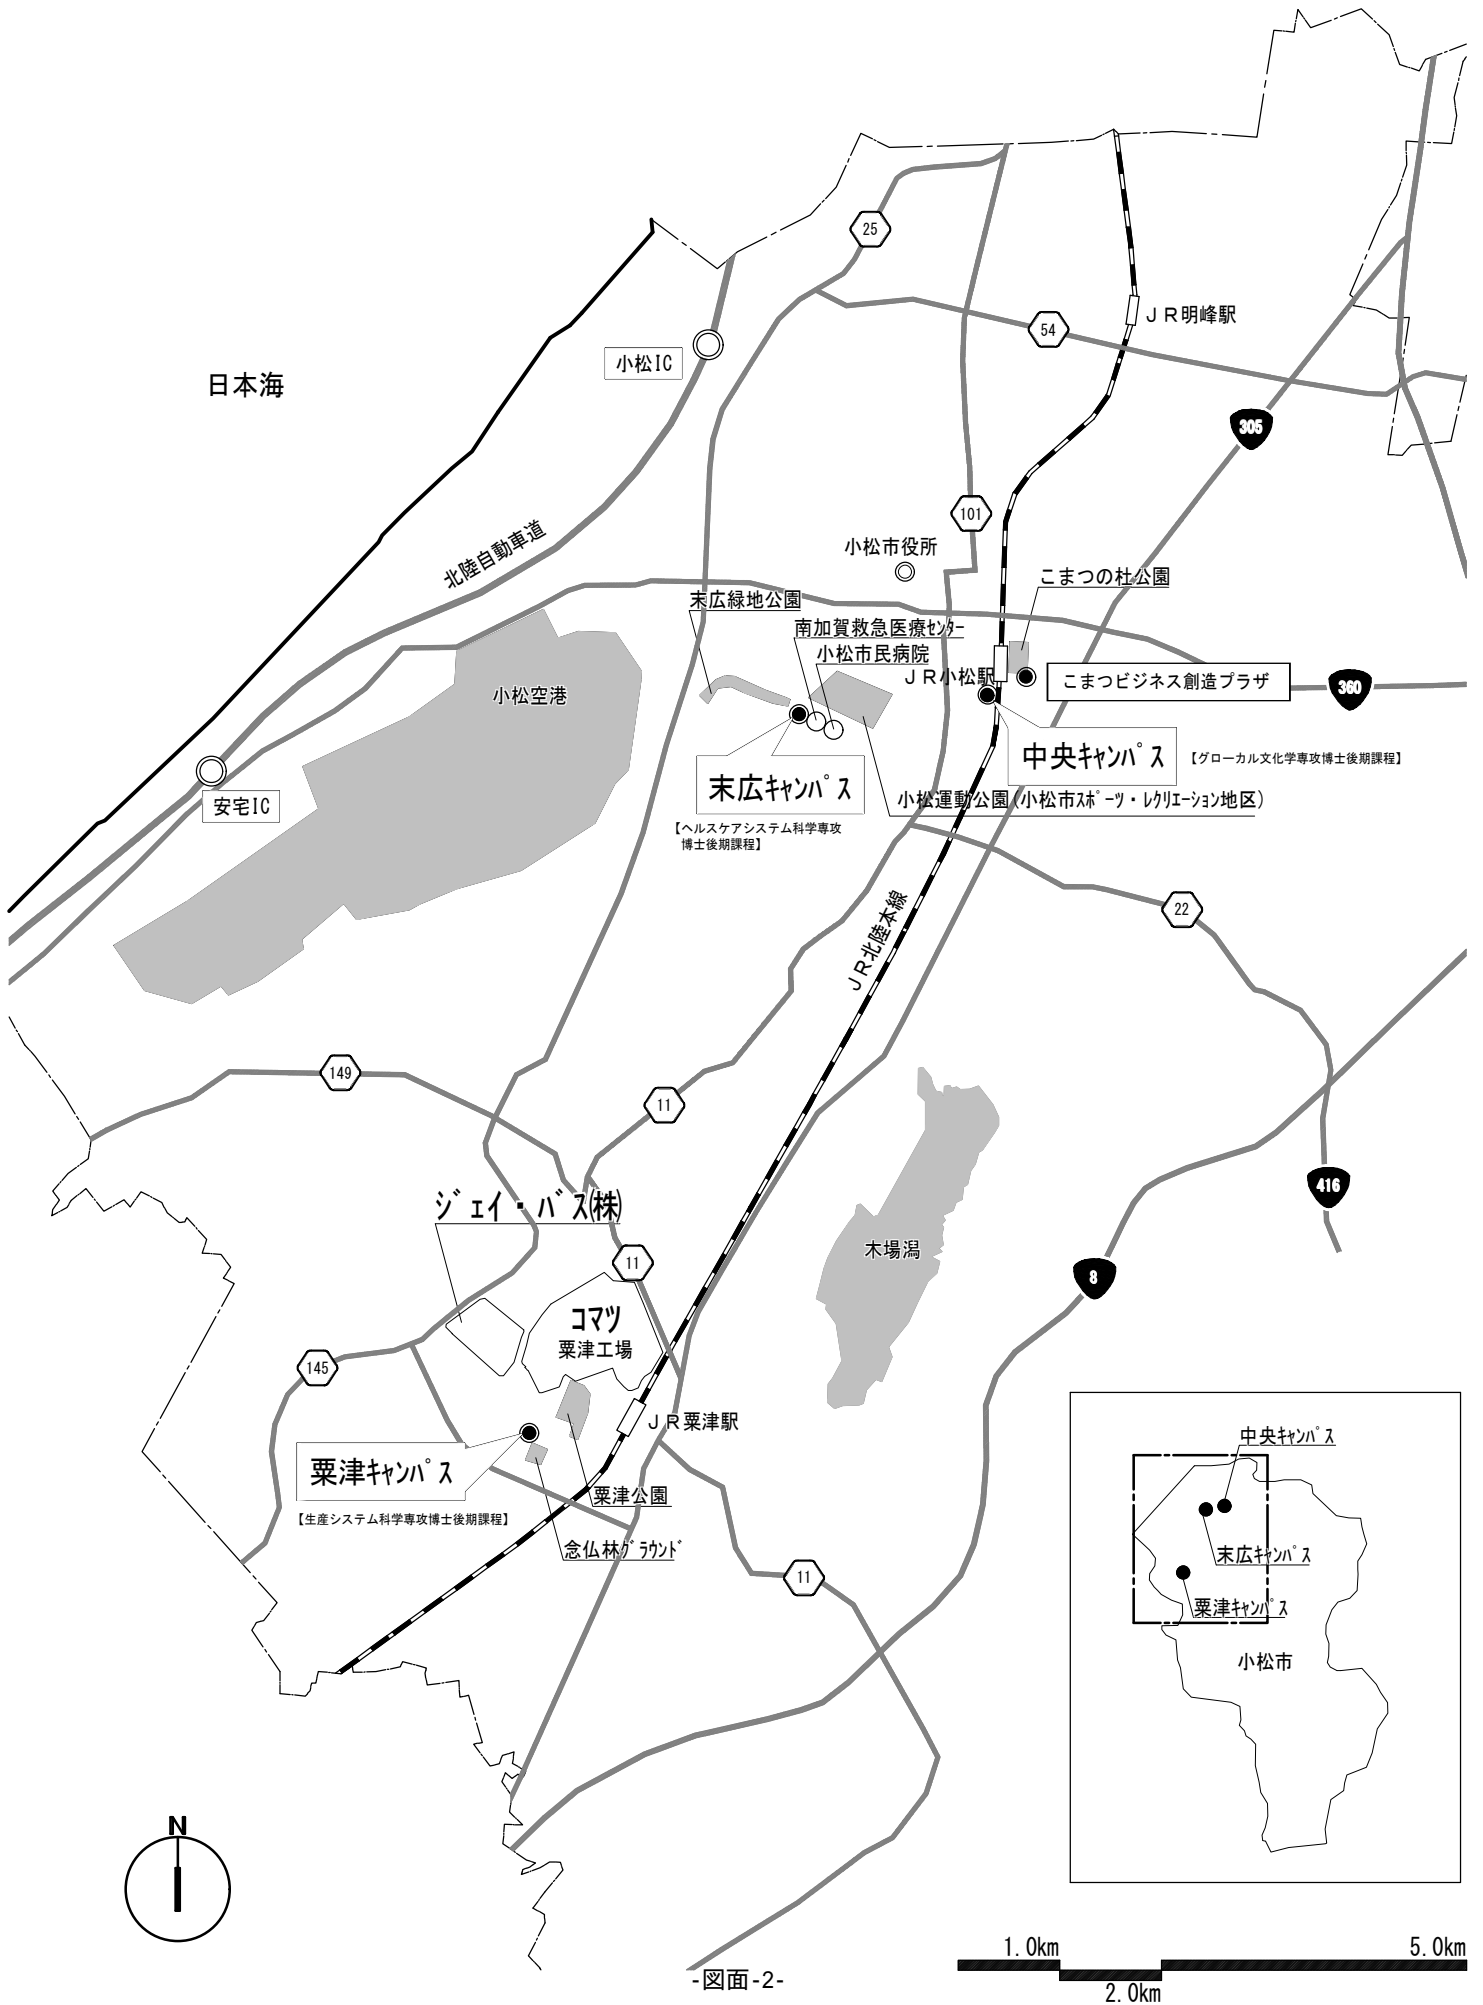

① 都道府県内における位置関係の図面

② 小松市内における位置関係の図面

③最寄り駅からの距離や交通機関がわかる図面

④校舎、運動場の配置図

粟津キャンパス

【生産システム科学専攻博士後期課程】

	校地面積	29,398.17㎡		校地不算定箇所
	博士後期課程使用校舎			

備考

既存校舎についても学部と共同で利用する。

校舎、運動場の配置図

末広キャンパス

【ヘルスケアシステム科学専攻博士後期課程】

	校地面積	5401.58㎡		校地不算定箇所
	博士後期課程使用校舎			

備考

校舎は学部と共同で利用。

B棟は、小松市すこやかセンターの2階の一部を借用。