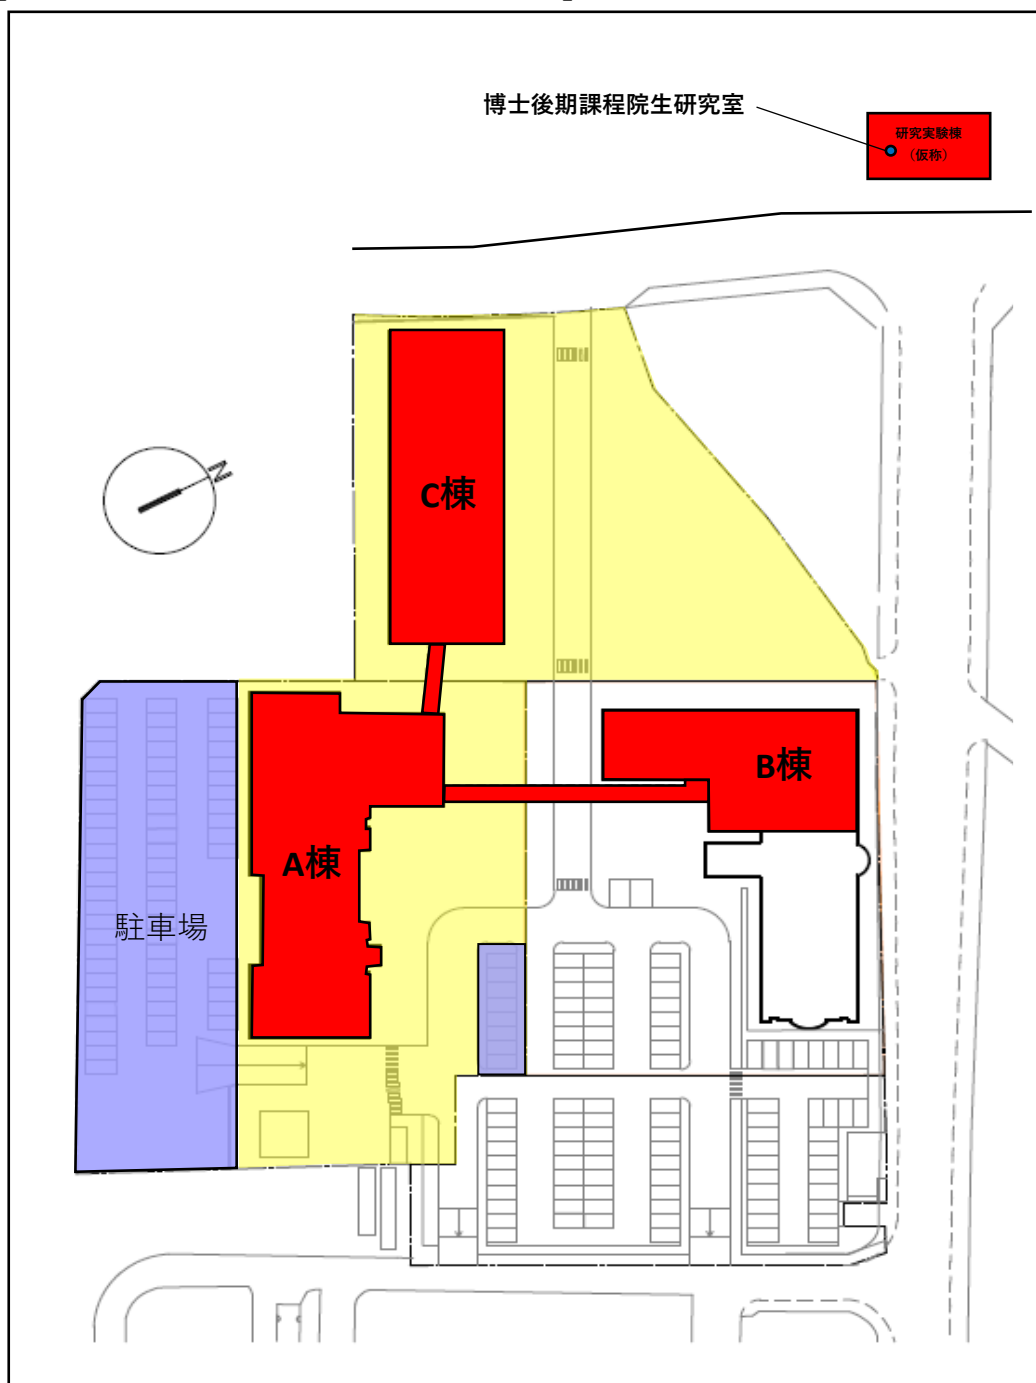

① 都道府県内における位置関係の図面

② 小松市内における位置関係の図面

③最寄り駅からの距離や交通機関がわかる図面

④校舎、運動場の配置図

粟津キャンパス

【生産システム科学専攻博士後期課程】

	校地面積	29,398.17㎡		校地不算定箇所
	博士後期課程使用校舎			

備考

既存校舎についても学部と共同で利用する。

校舎、運動場の配置図

末広キャンパス

【ヘルスケアシステム科学専攻博士後期課程】

	校地面積	5401.58㎡		校地不算定箇所
	博士後期課程使用校舎			

備考

校舎は学部と共同で利用。

B棟は、小松市すこやかセンターの2階の一部を借用。