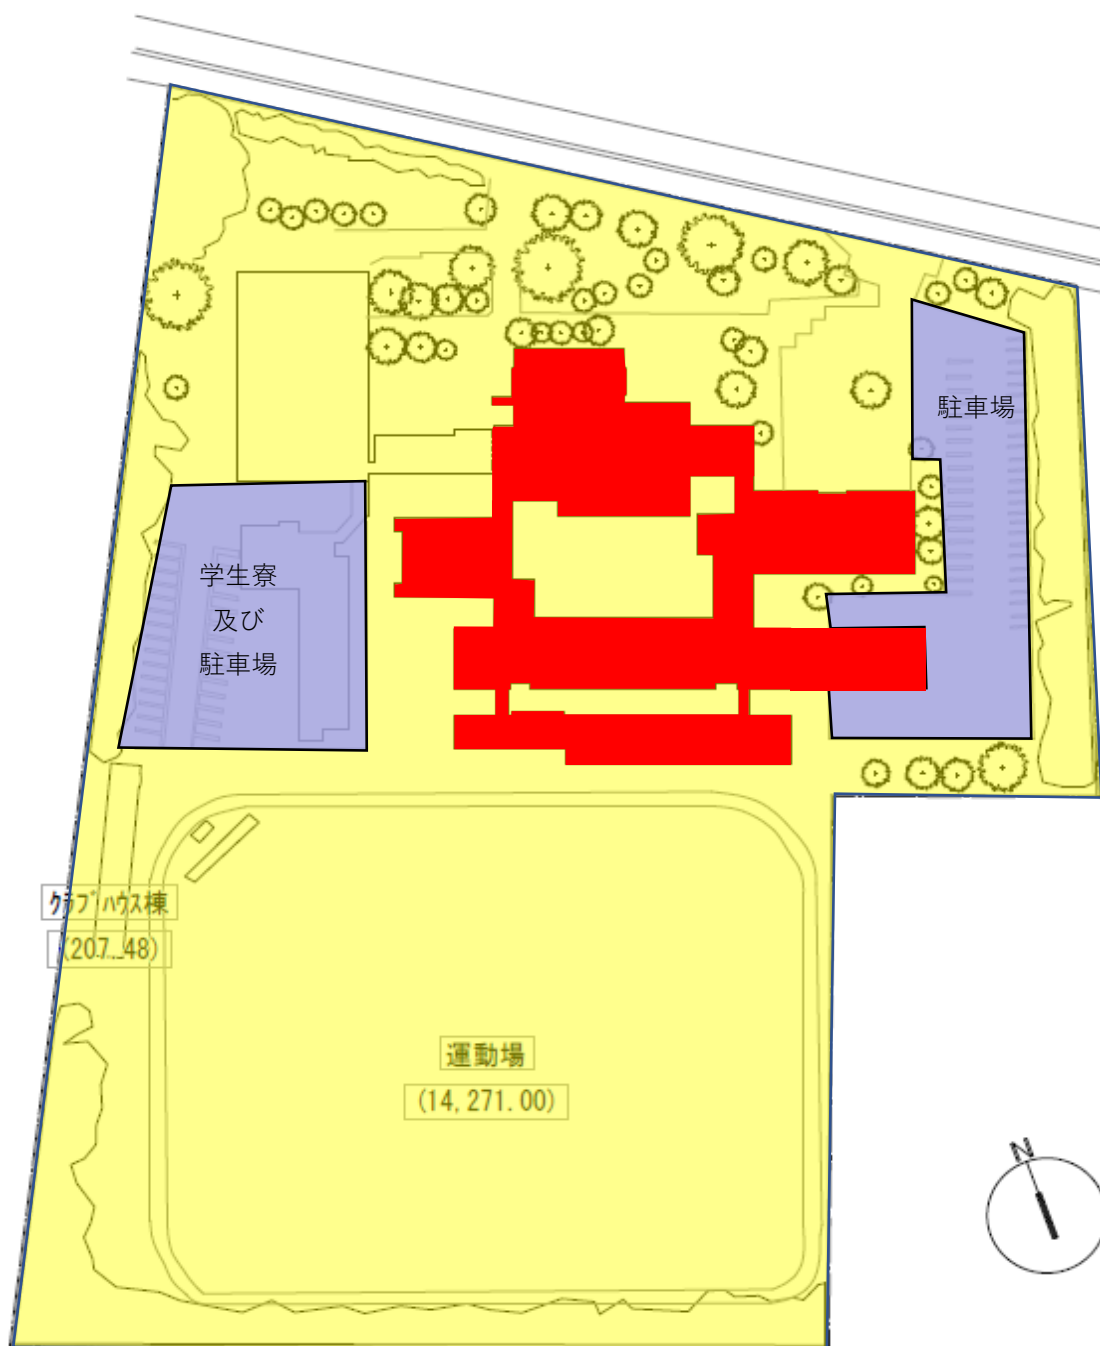

① 都道府県内における位置関係の図面

② 小松市内における位置関係の図面

③最寄り駅からの距離や交通機関がわかる図面

④校舎、運動場の配置図

粟津キャンパス

【生産システム科学専攻博士後期課程】

	校地面積	29,398.17㎡		校地不算定箇所
	博士後期課程使用校舎			

備考

既存校舎についても学部と共同で利用する。

校舎、運動場の配置図

末広キャンパス

【ヘルスケアシステム科学専攻博士後期課程】

	校地面積	5401.58㎡		校地不算定箇所
	博士後期課程使用校舎			

備考

校舎は学部と共同で利用。

B棟は、小松市すこやかセンターの2階の一部を借用。