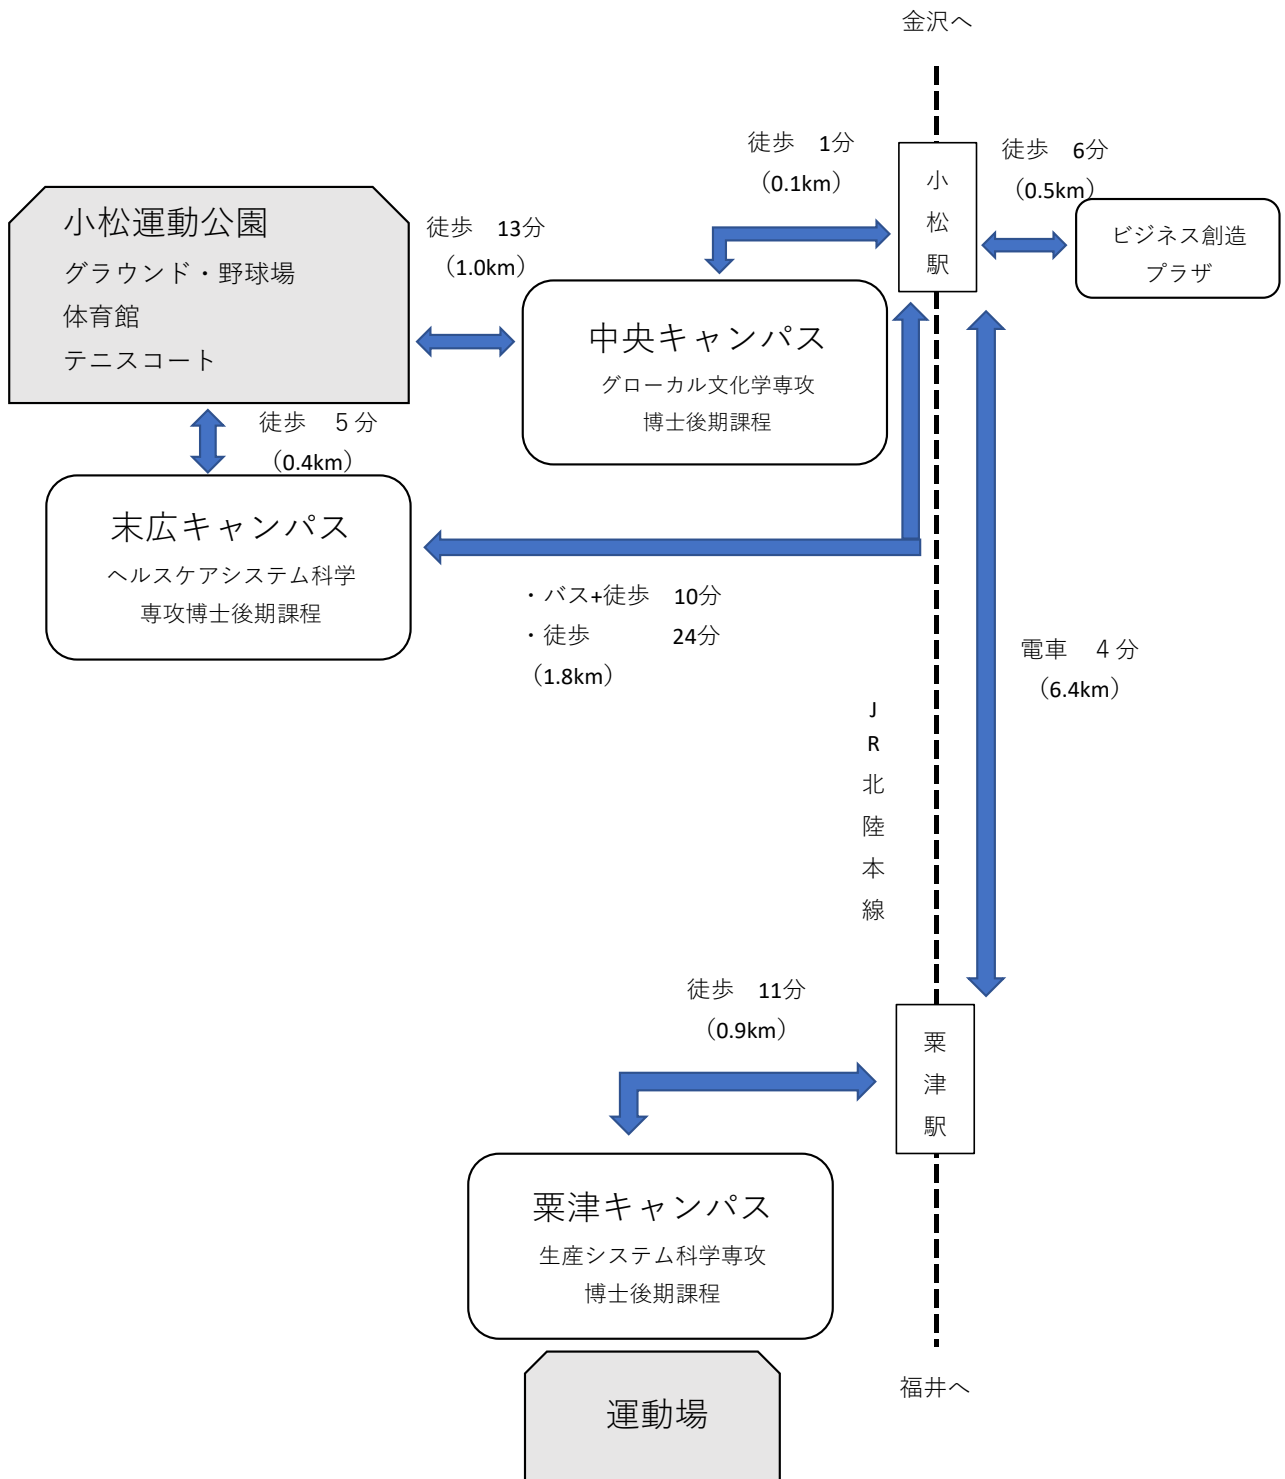

① 都道府県内における位置関係の図面

② 小松市内における位置関係の図面

③最寄り駅からの距離や交通機関がわかる図面

④校舎、運動場の配置図

粟津キャンパス

【生産システム科学専攻博士後期課程】

	校地面積	29,398.17㎡		校地不算定箇所
	博士後期課程使用校舎			

備考

既存校舎についても学部と共同で利用する。

校舎、運動場の配置図

末広キャンパス

【ヘルスケアシステム科学専攻博士後期課程】

	校地面積	5401.58㎡		校地不算定箇所
	博士後期課程使用校舎			

備考

校舎は学部と共同で利用。

B棟は、小松市すこやかセンターの2階の一部を借用。