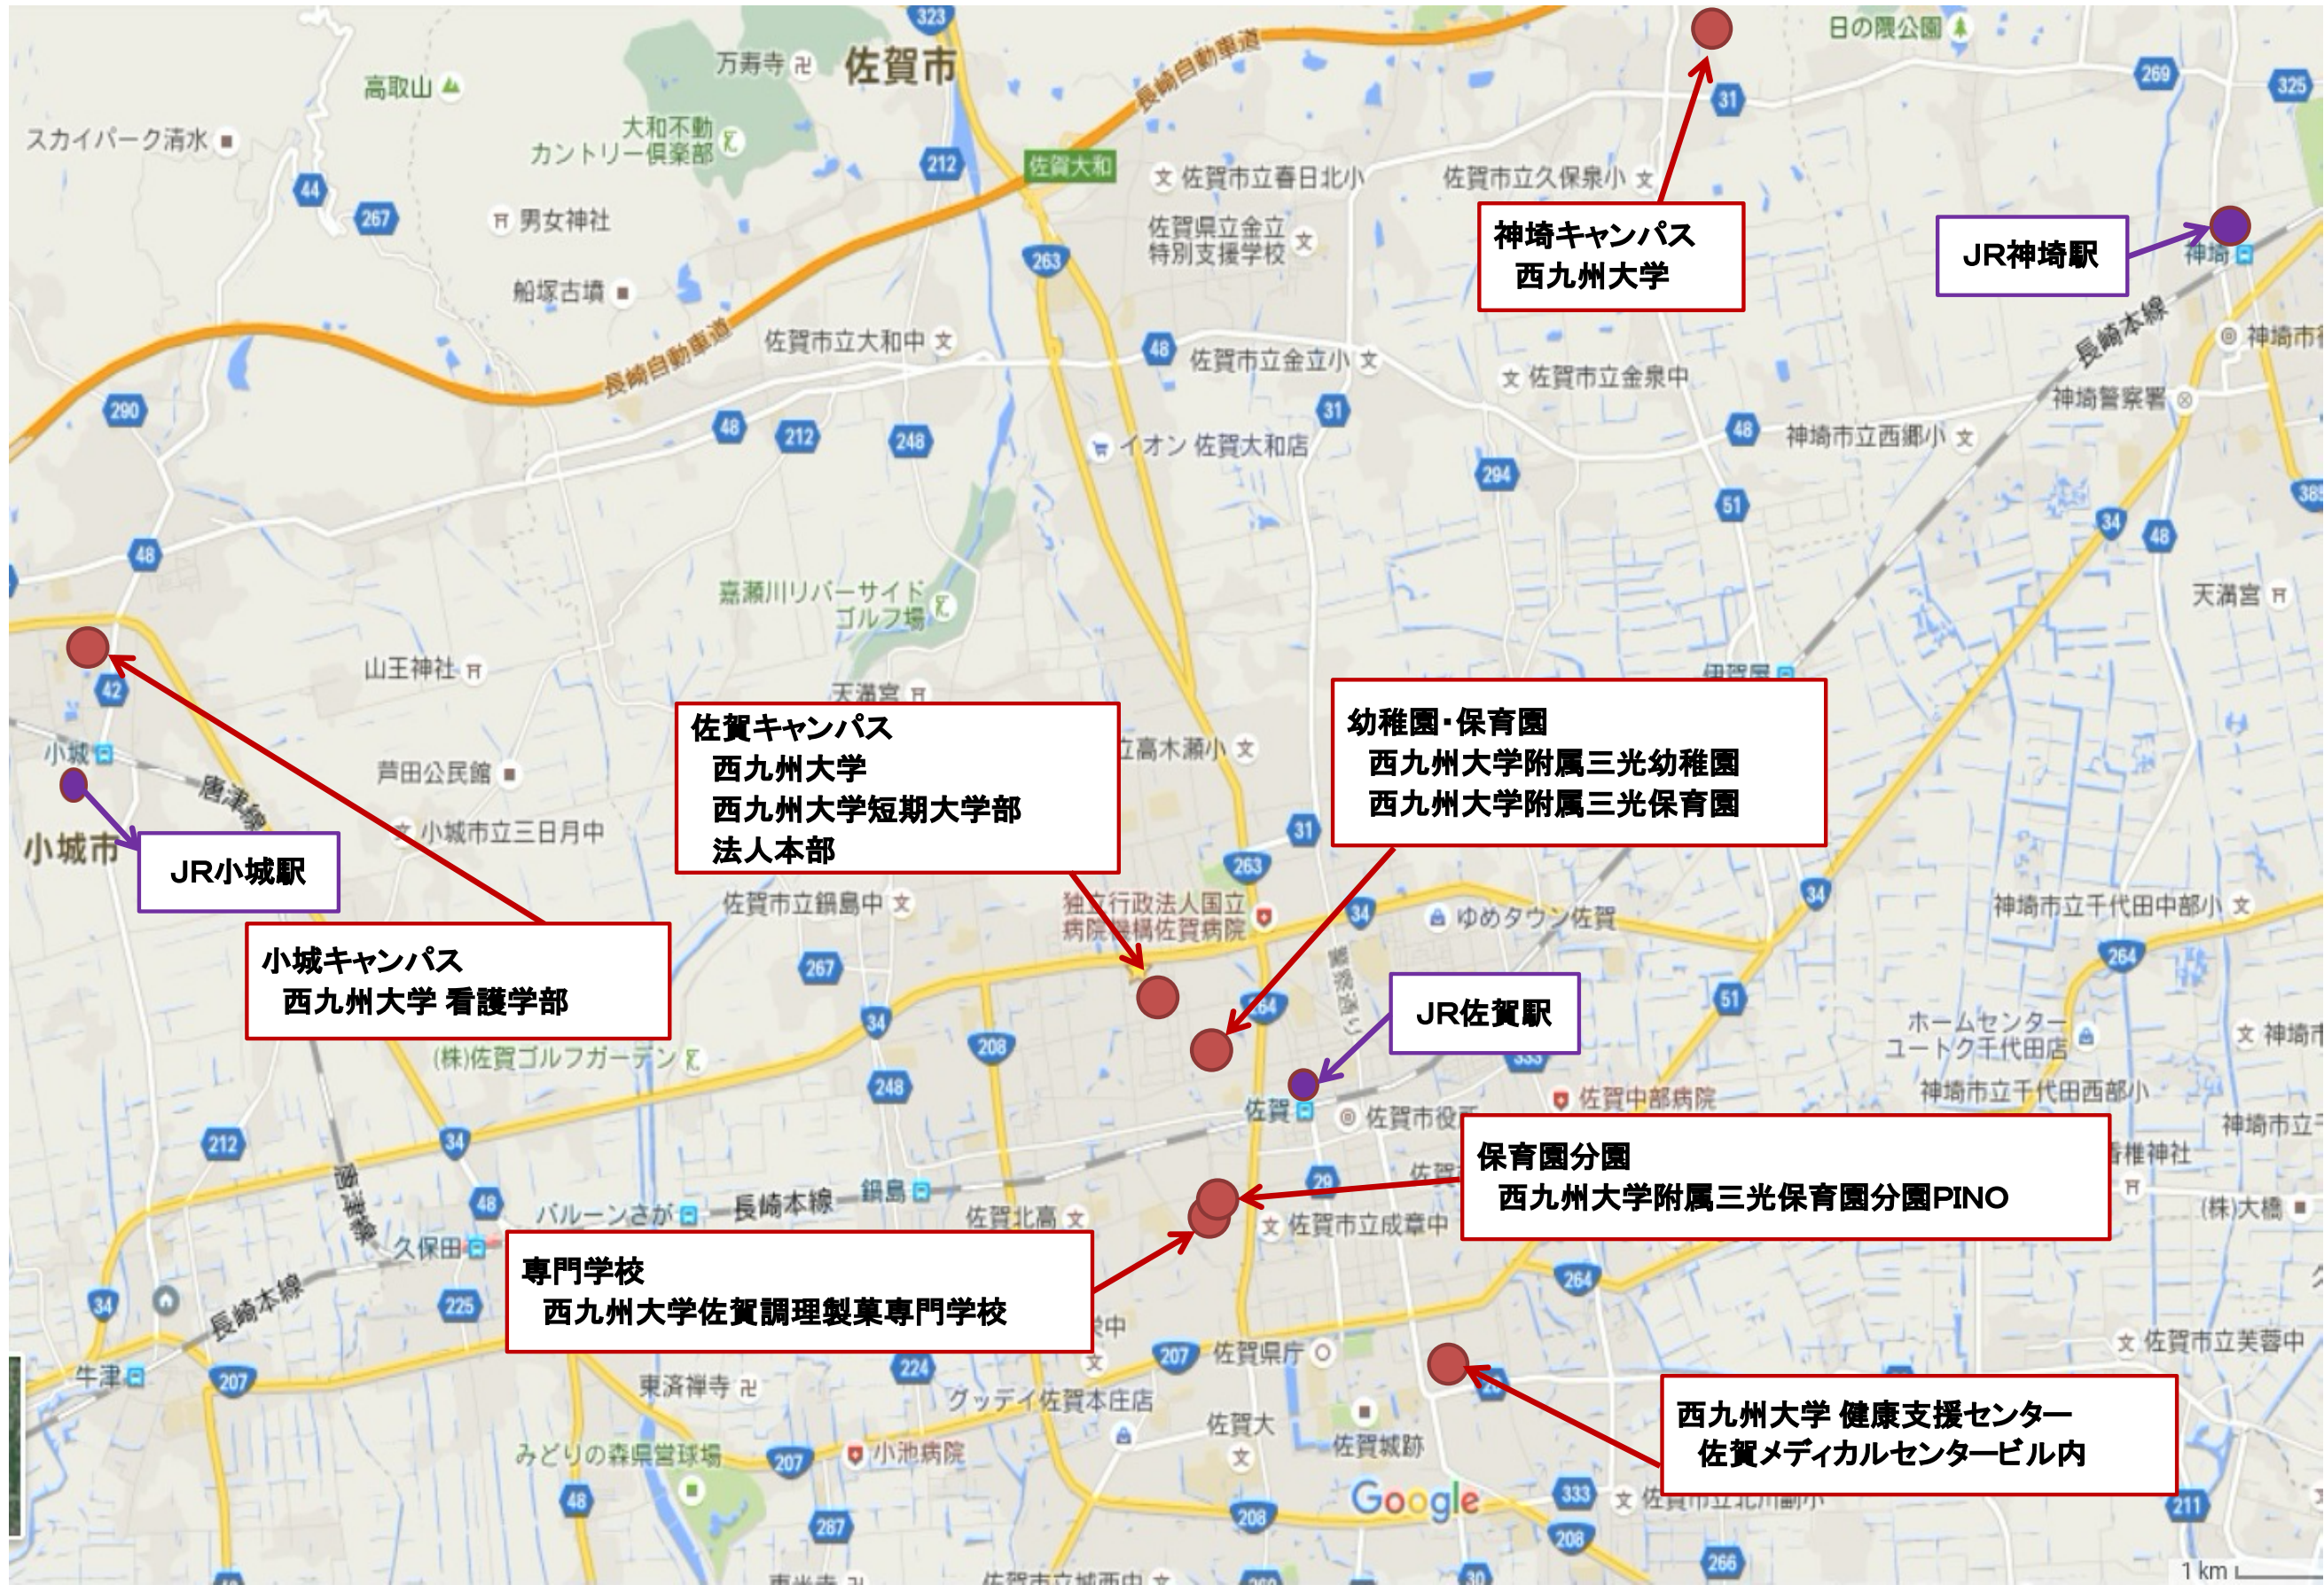

佐賀県内における位置図

図面-1

学校の位置及び校地の状況を明らかにする図面

図面-2

神埼キャンパス校地校舎の図面（校地校舎参入面積全体）

校地面積	
(資産)	
校舎敷地	37,683㎡
運動場	18,813㎡
駐車場	49,832㎡
(借用)	
駐車場	9,936㎡

図面-3