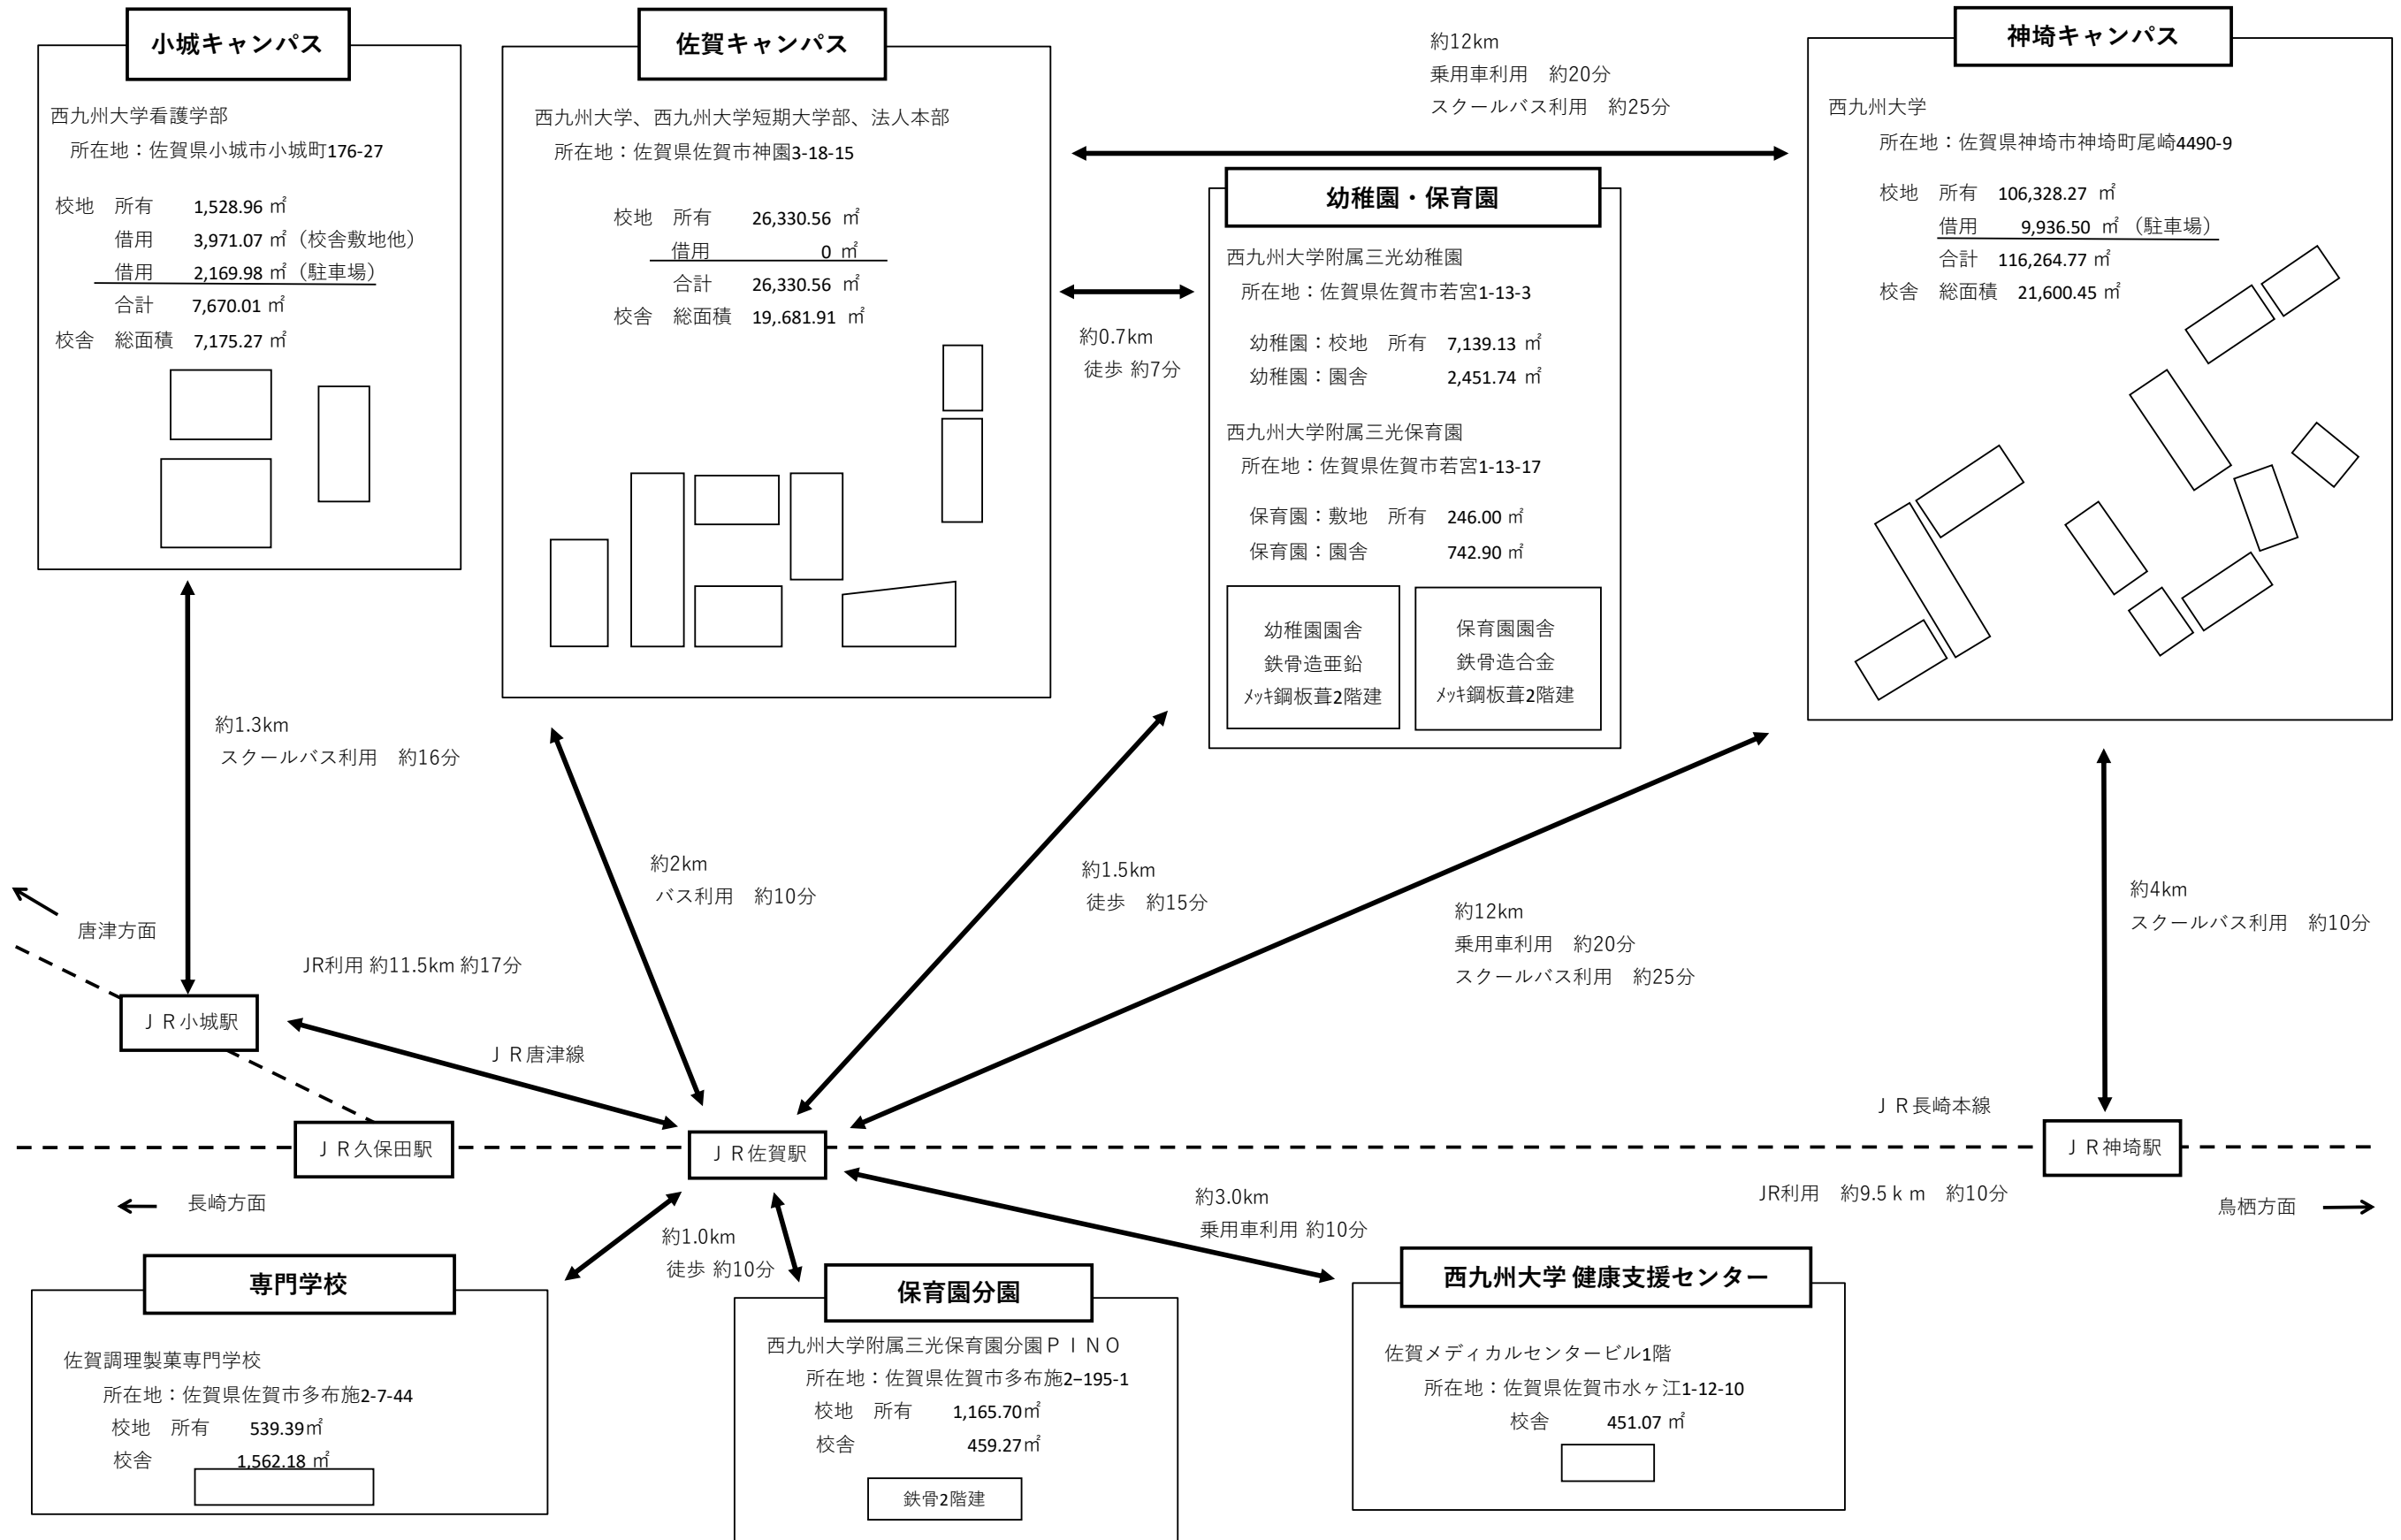

佐賀県内における位置図

図面-1

学校の位置及び校地の状況を明らかにする図面

図面-2

神埼キャンパス校地校舎の図面（校地校舎参入面積全体）

校地面積	
(資産)	
校舎敷地	37,683㎡
運動場	18,813㎡
駐車場	49,832㎡
(借用)	
駐車場	9,936㎡

図面-3