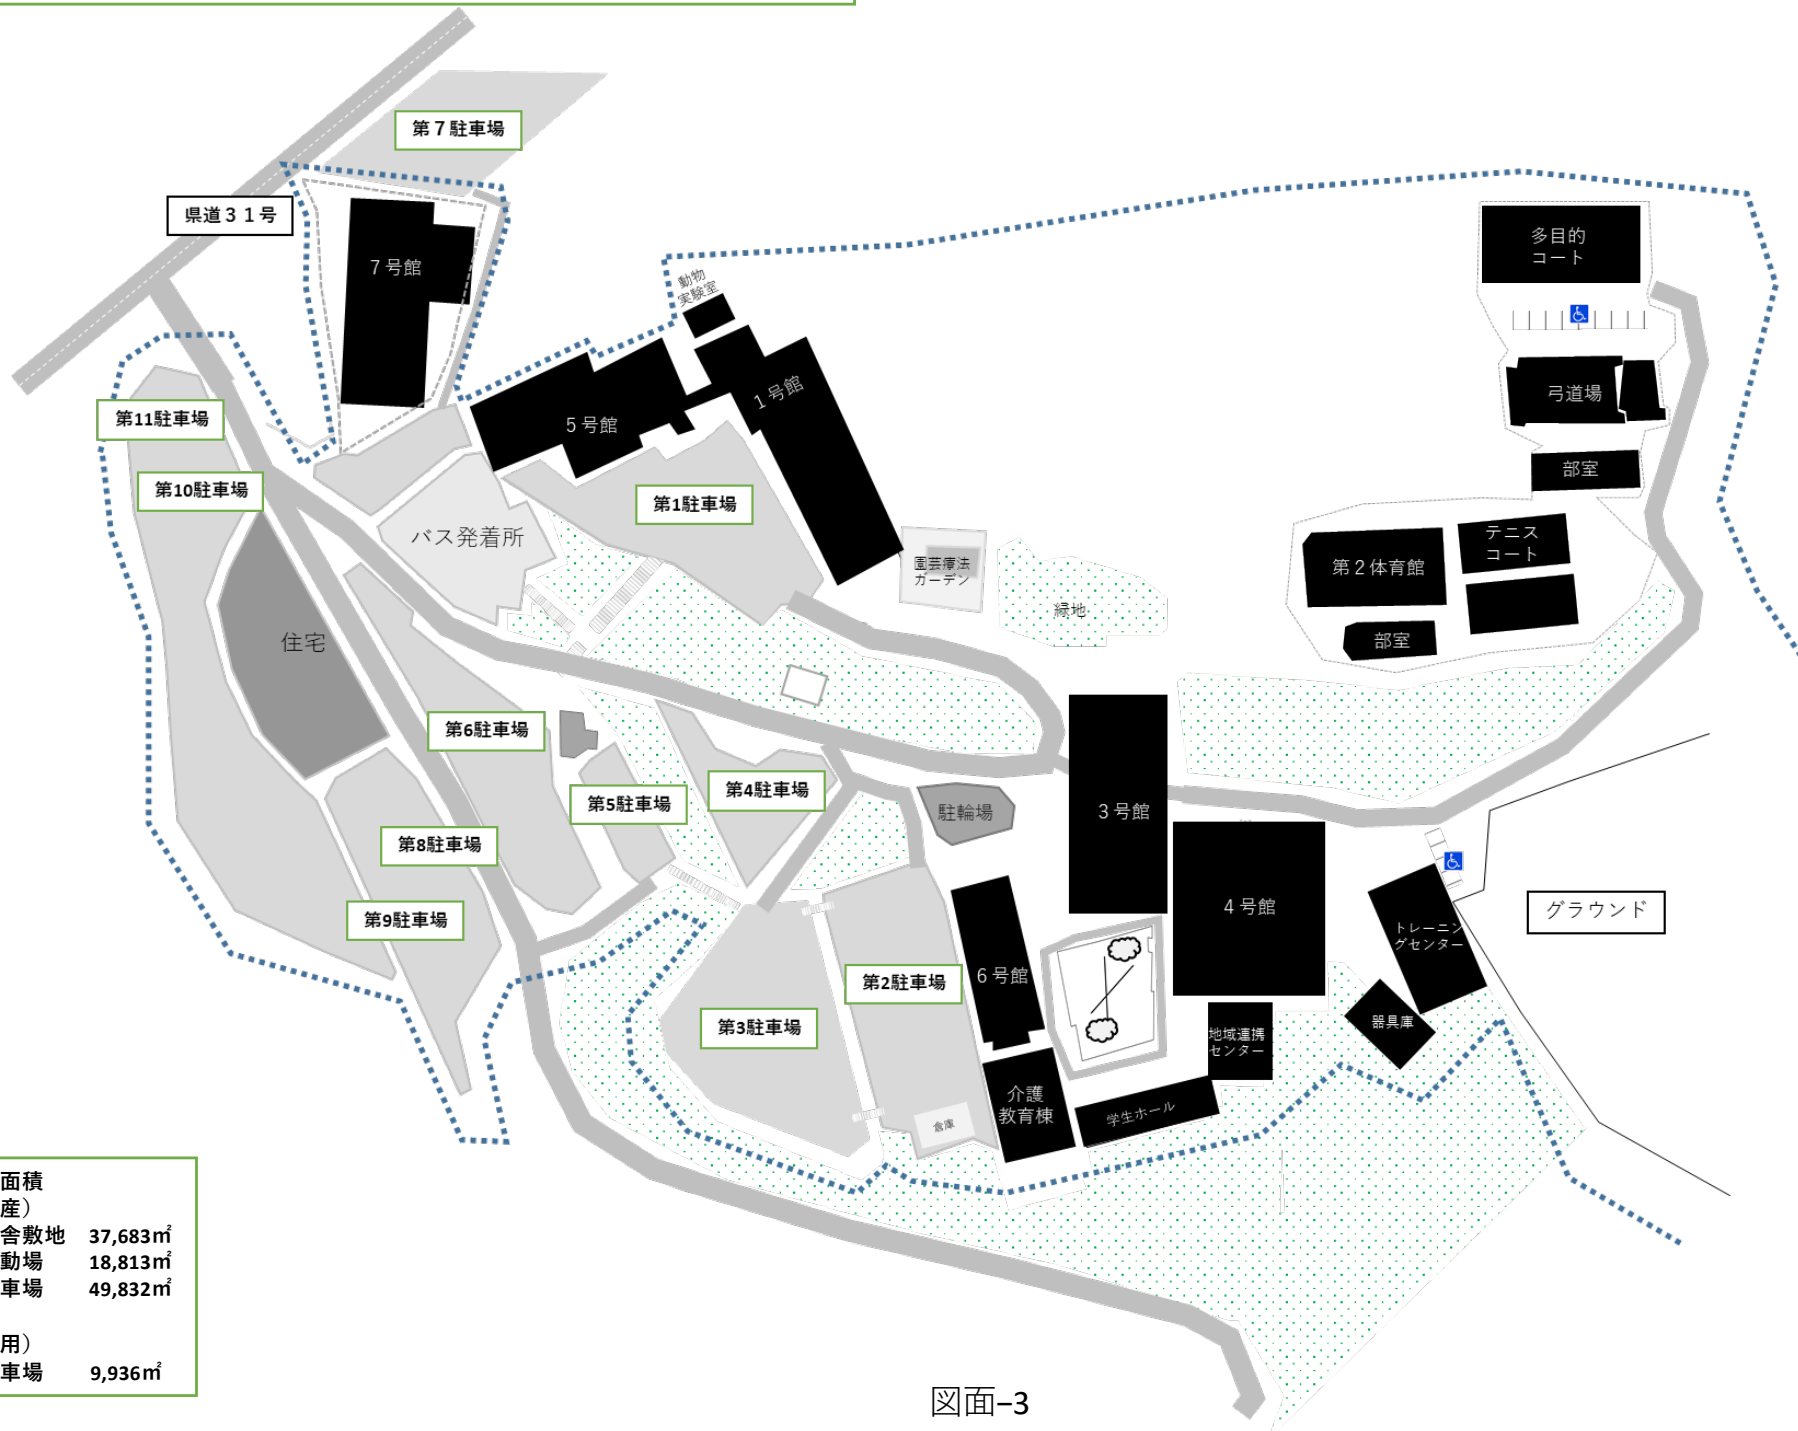

佐賀県内における位置図

図面-1

学校の位置及び校地の状況を明らかにする図面

図面-2

神埼キャンパス校地校舎の図面（校地校舎参入面積全体）

校地面積	
(資産)	
校舎敷地	37,683㎡
運動場	18,813㎡
駐車場	49,832㎡
(借用)	
駐車場	9,936㎡

図面-3