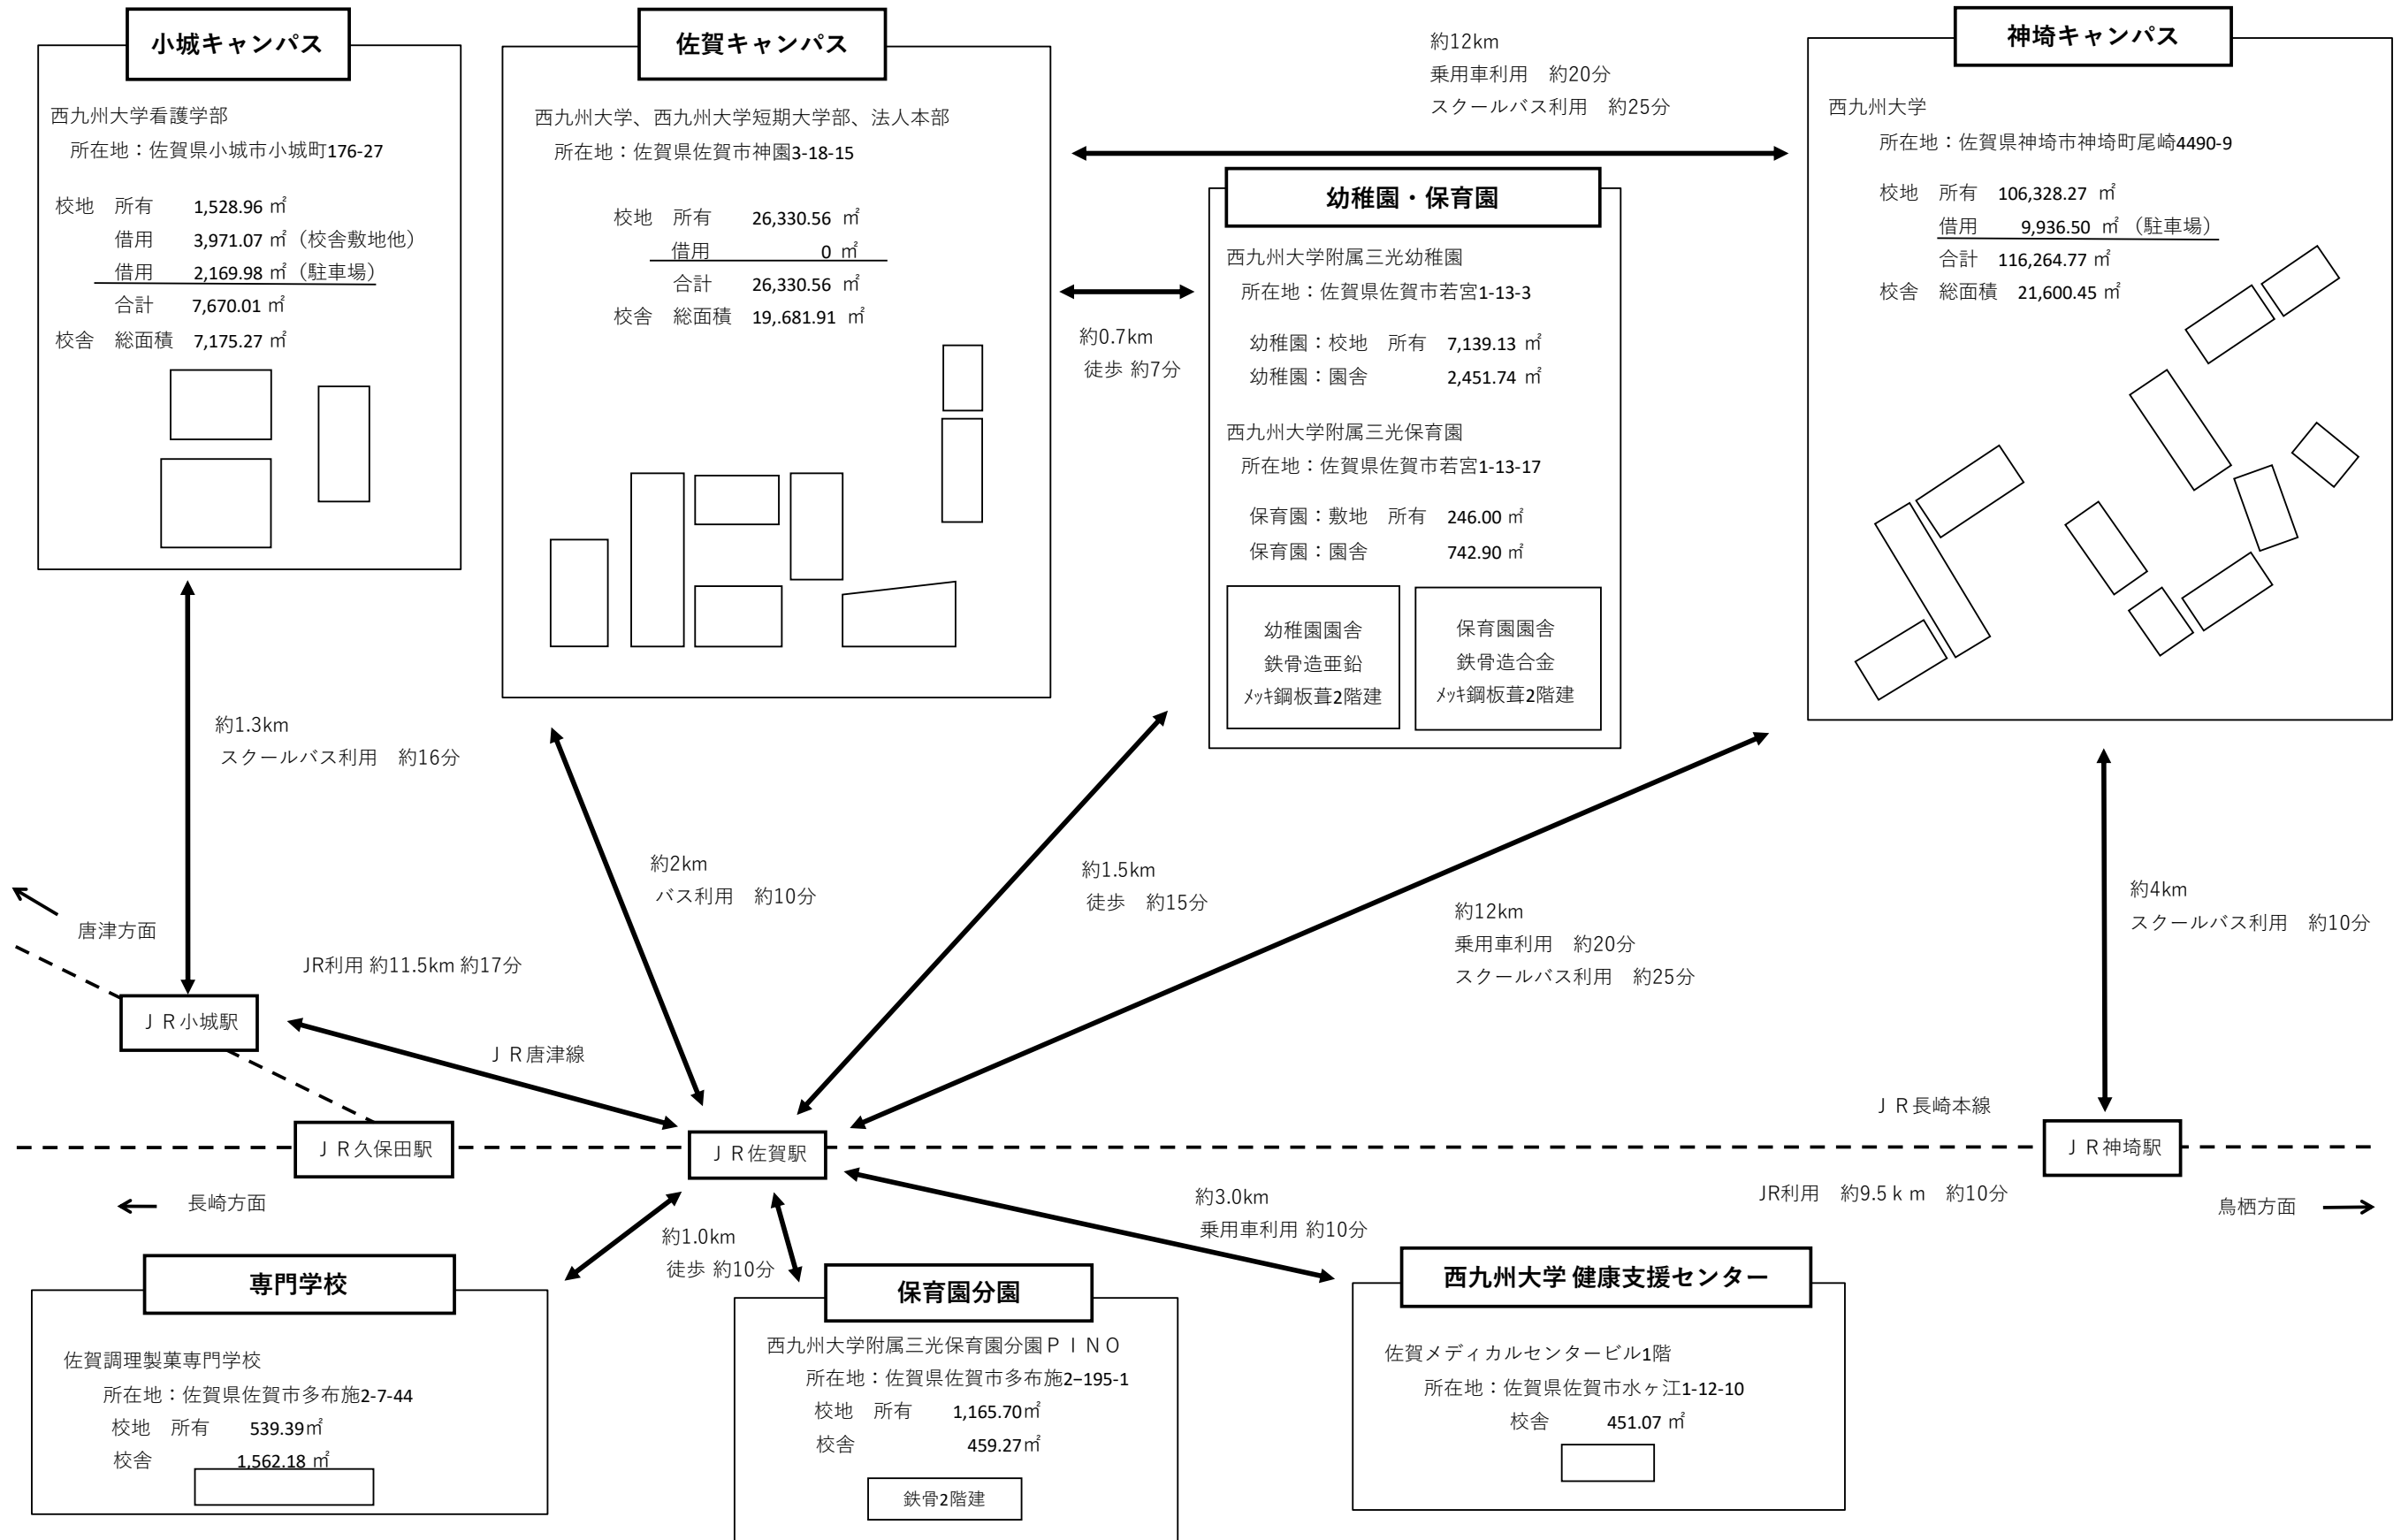

佐賀県内における位置図

図面-1

学校の位置及び校地の状況を明らかにする図面

図面-2

佐賀キャンパス 校地校舎の図面(1)

【凡例】

- 大学院生活支援科学研究科臨床心理学専攻(博士後期課程)が専用で使用する施設
- 大学院の他専攻と共用する施設
- 大学院の他専攻及び他学部と共用する施設
- その他