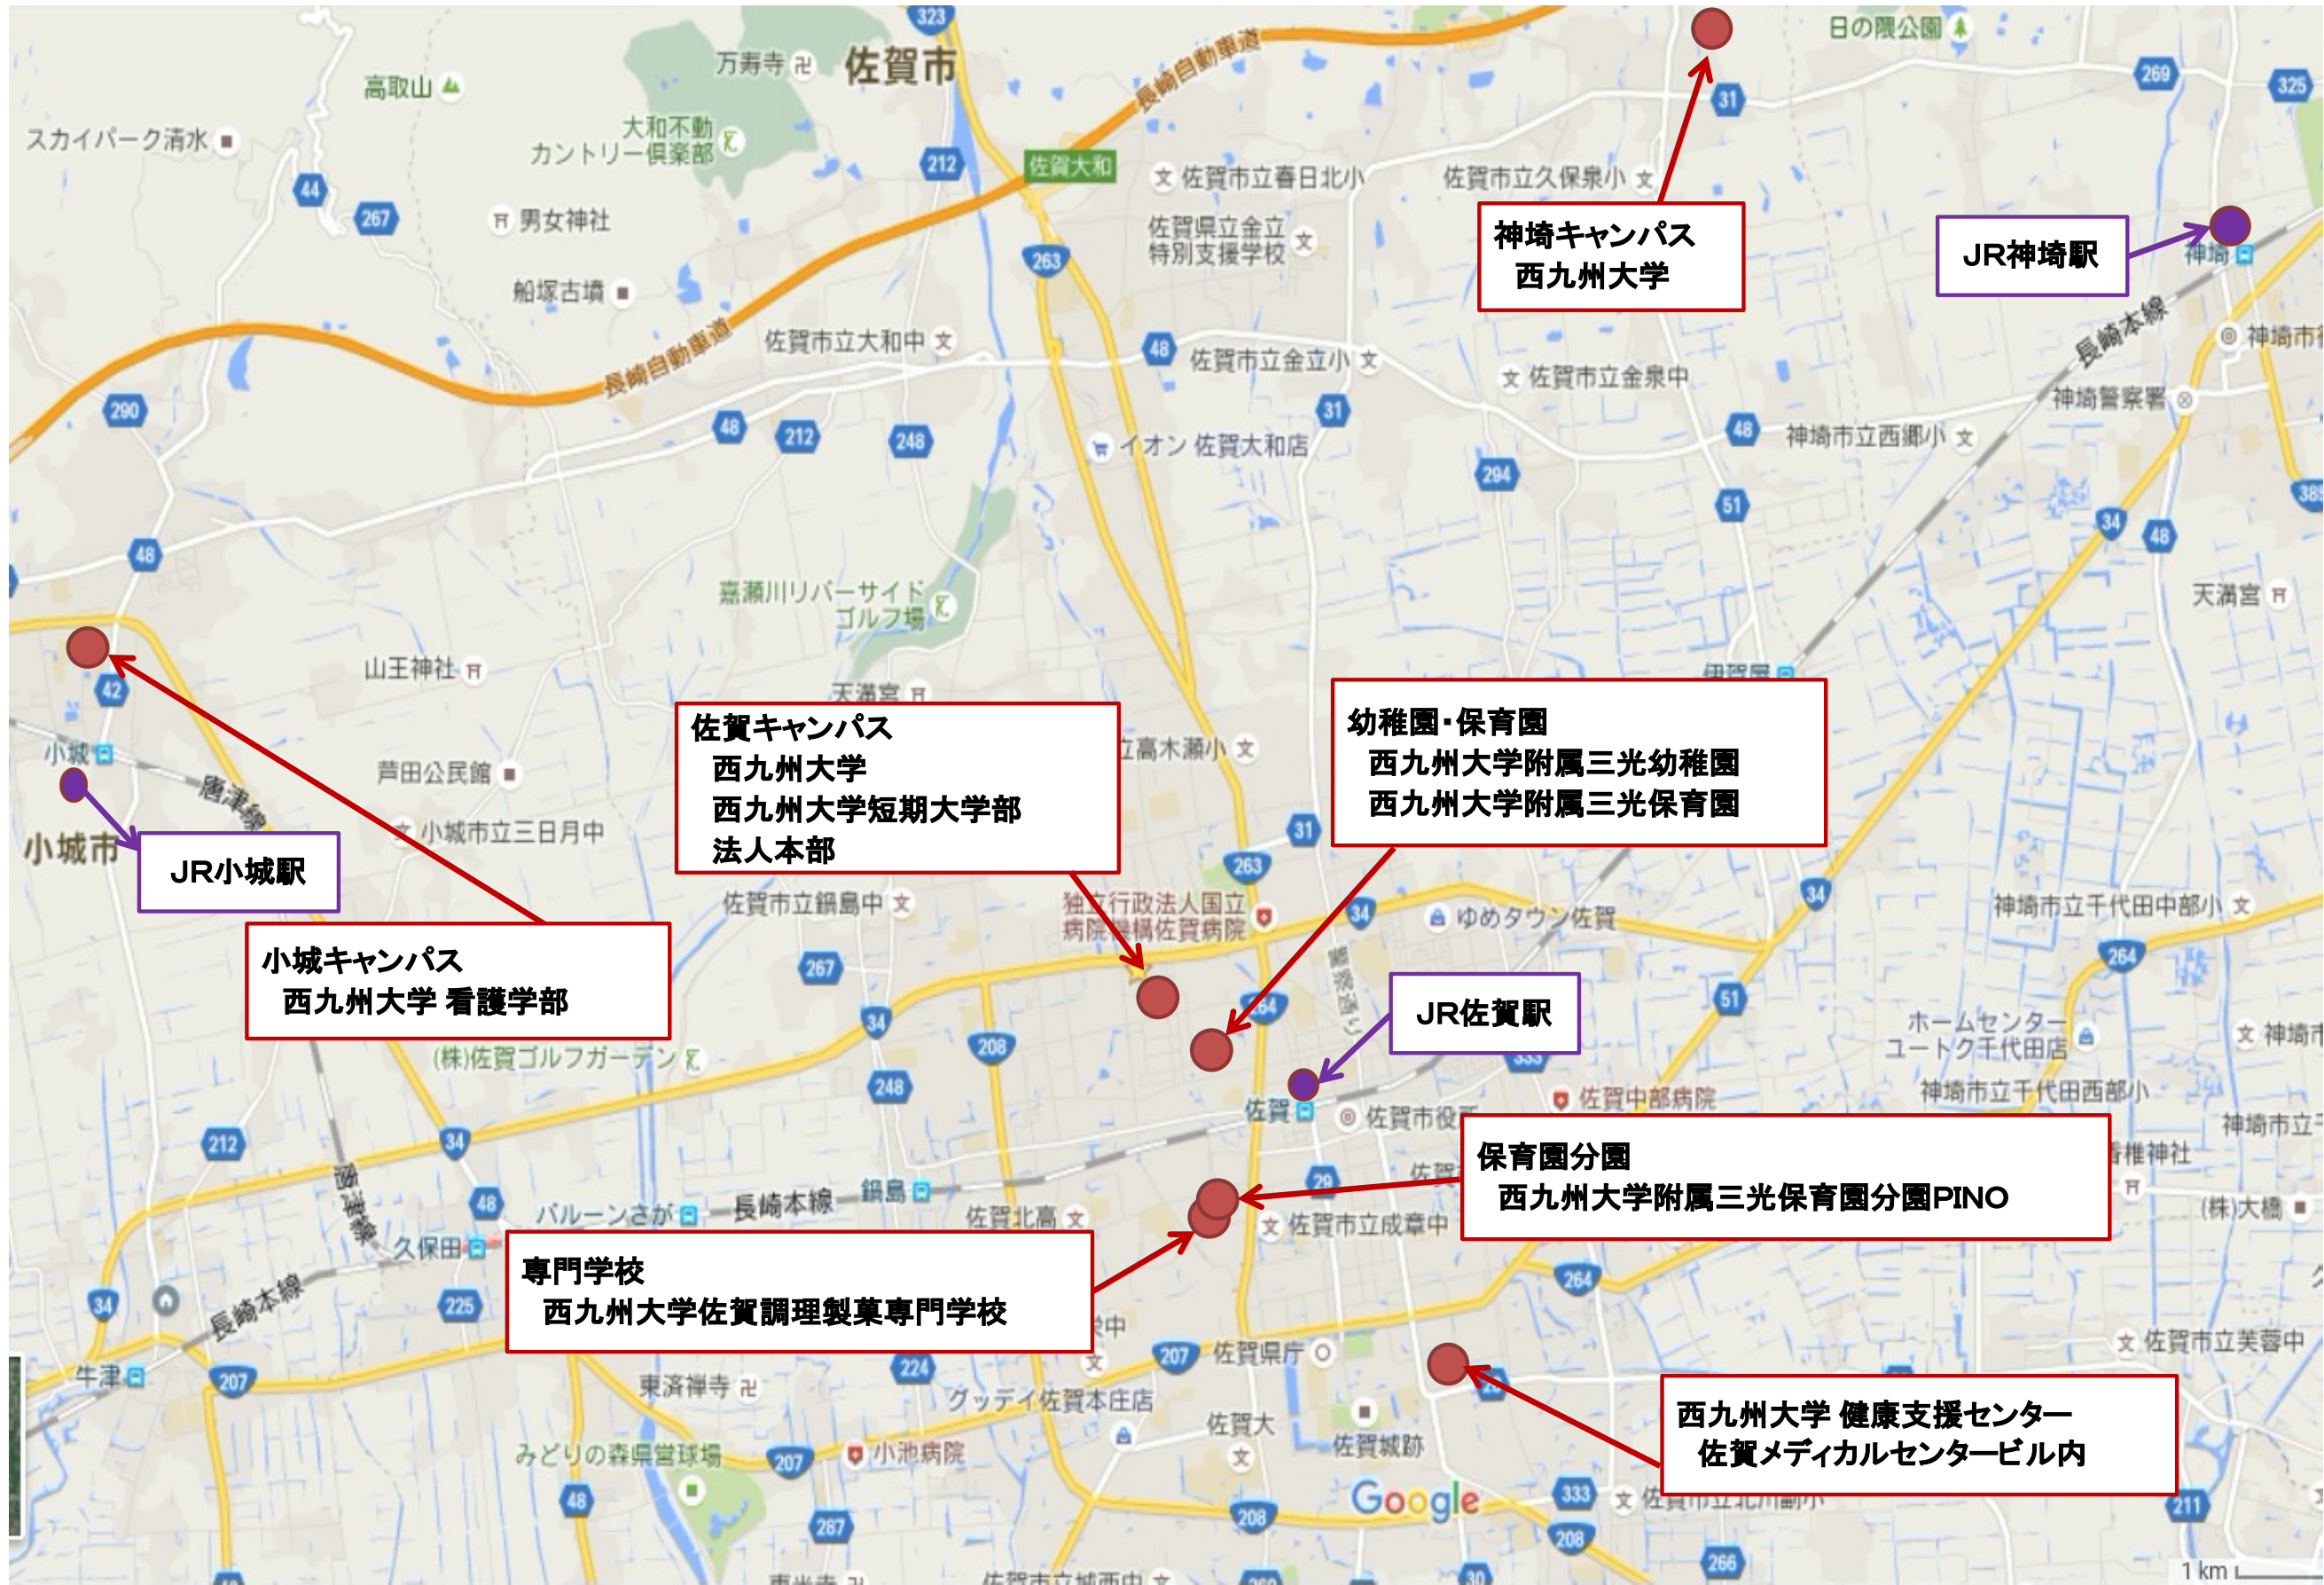

佐賀県内における位置図

図面-1

学校の位置及び校地の状況を明らかにする図面

図面-2

佐賀キャンパス 校地校舎の図面(1)

【凡例】

- 大学院生活支援科学研究科臨床心理学専攻(博士後期課程)が専用で使用する施設
- 大学院の他専攻と共用する施設
- 大学院の他専攻及び他学部と共用する施設
- その他