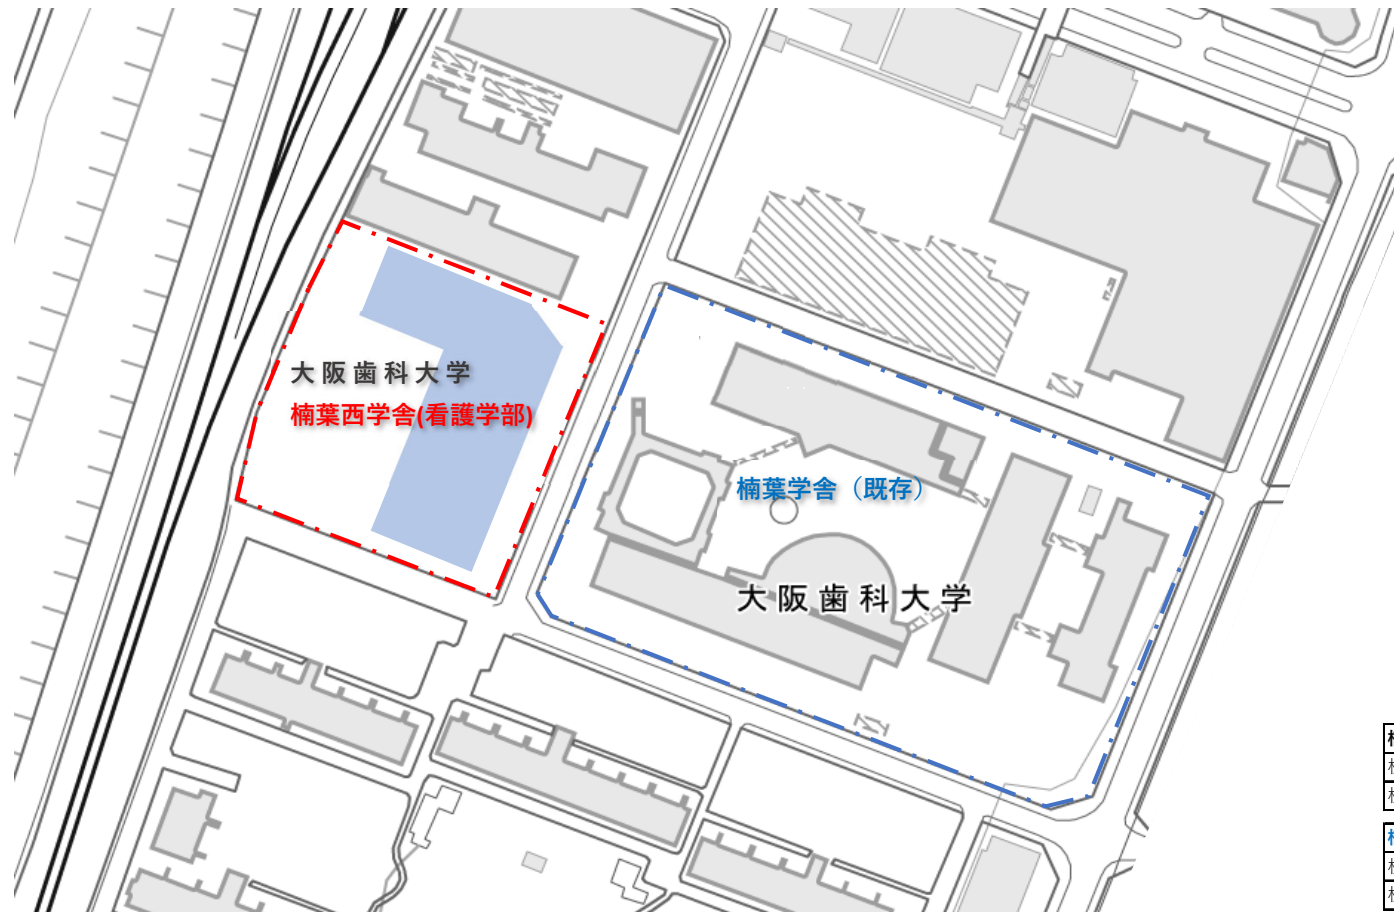

審査意見への対応を記載した書類(6月) 別添資料 目次

【別添資料1】	校舎、運動場等の配置図_新追加	2
【別添資料2】	楠葉学舎5号館 4階平面図(学長室)_新追加	3

③ 校舎、運動場等の配置図

【校舎】大阪歯科大学 楠葉キャンパス

校地・校舎平米数

楠葉キャンパス（全体）		単位：平米
校地	33,377.56	
校舎	47,016.34	
楠葉学舎（既存）		単位：平米
校地	23,252.56	
校舎	36,993.92	
楠葉西学舎（看護学部）		単位：平米
校地	10,125.00	
校舎	10,022.42	

(国土地理院ウェブサイトの地図を編集)

(楠葉学舎 5号館 4階 平面図は省略)

審査意見への対応を記載した書類
審査意見 2

(新旧対照表)

③ 校舎、運動場等の配置図

【校舎】大阪歯科大学 楠葉キャンパス

校地・校舎平米数

楠葉キャンパス (全体)		単位：平米
校地	33,377.56	
校舎	47,016.34	
楠葉学舎 (既存)		単位：平米
校地	23,252.56	
校舎	36,993.92	
楠葉西学舎 (看護学部)		単位：平米
校地	10,125.00	
校舎	10,022.42	

(国土地理院ウェブサイトの地図を編集)

(楠葉学舎 5 号館 4 階 平面図は省略)

③ 校舎、運動場等の配置図

【校舎】大阪歯科大学 楠葉キャンパス

(国土地理院ウェブサイトの地図を編集)

校地・校舎平米数

楠葉キャンパス(全体)		単位: 平米
校地	33,377.56	
校舎	47,016.34	
楠葉学舎(既存)		単位: 平米
校地	23,252.56	
校舎	36,993.92	
楠葉西学舎(看護学部)		単位: 平米
校地	10,125.00	
校舎	10,022.42	