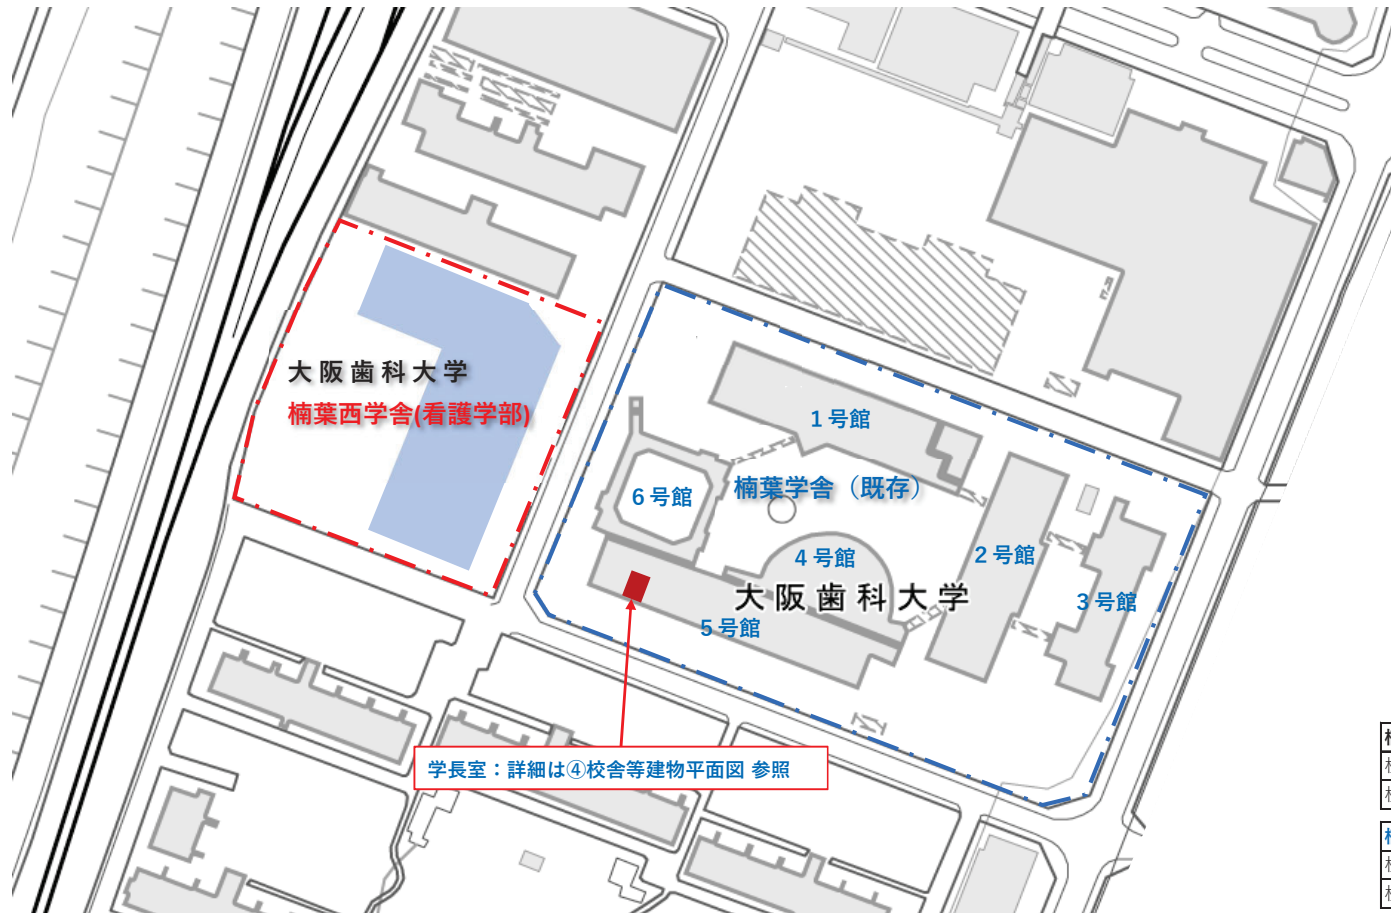

審査意見への対応を記載した書類(6月) 別添資料 目次

【別添資料1】	校舎、運動場等の配置図_新追加	2
【別添資料2】	楠葉学舎5号館 4階平面図(学長室)_新追加	3

③ 校舎、運動場等の配置図

【校舎】大阪歯科大学 楠葉キャンパス

校地・校舎平米数

楠葉キャンパス（全体）		単位：平米
校地	33,377.56	
校舎	47,016.34	
楠葉学舎（既存）		単位：平米
校地	23,252.56	
校舎	36,993.92	
楠葉西学舎（看護学部）		単位：平米
校地	10,125.00	
校舎	10,022.42	

(国土地理院ウェブサイトの地図を編集)

(楠葉学舎 5号館 4階 平面図は省略)

審査意見への対応を記載した書類
審査意見 2

(新旧対照表)

③ 校舎、運動場等の配置図

【校舎】大阪歯科大学 楠葉キャンパス

校地・校舎平米数

楠葉キャンパス (全体)		単位：平米
校地	33,377.56	
校舎	47,016.34	
楠葉学舎 (既存)		単位：平米
校地	23,252.56	
校舎	36,993.92	
楠葉西学舎 (看護学部)		単位：平米
校地	10,125.00	
校舎	10,022.42	

(国土地理院ウェブサイトの地図を編集)

(楠葉学舎 5 号館 4 階 平面図は省略)

③ 校舎、運動場等の配置図

【校舎】大阪歯科大学 楠葉キャンパス

(国土地理院ウェブサイトの地図を編集)

校地・校舎平米数

楠葉キャンパス(全体)		単位: 平米
校地	33,377.56	
校舎	47,016.34	
楠葉学舎(既存)		単位: 平米
校地	23,252.56	
校舎	36,993.92	
楠葉西学舎(看護学部)		単位: 平米
校地	10,125.00	
校舎	10,022.42	