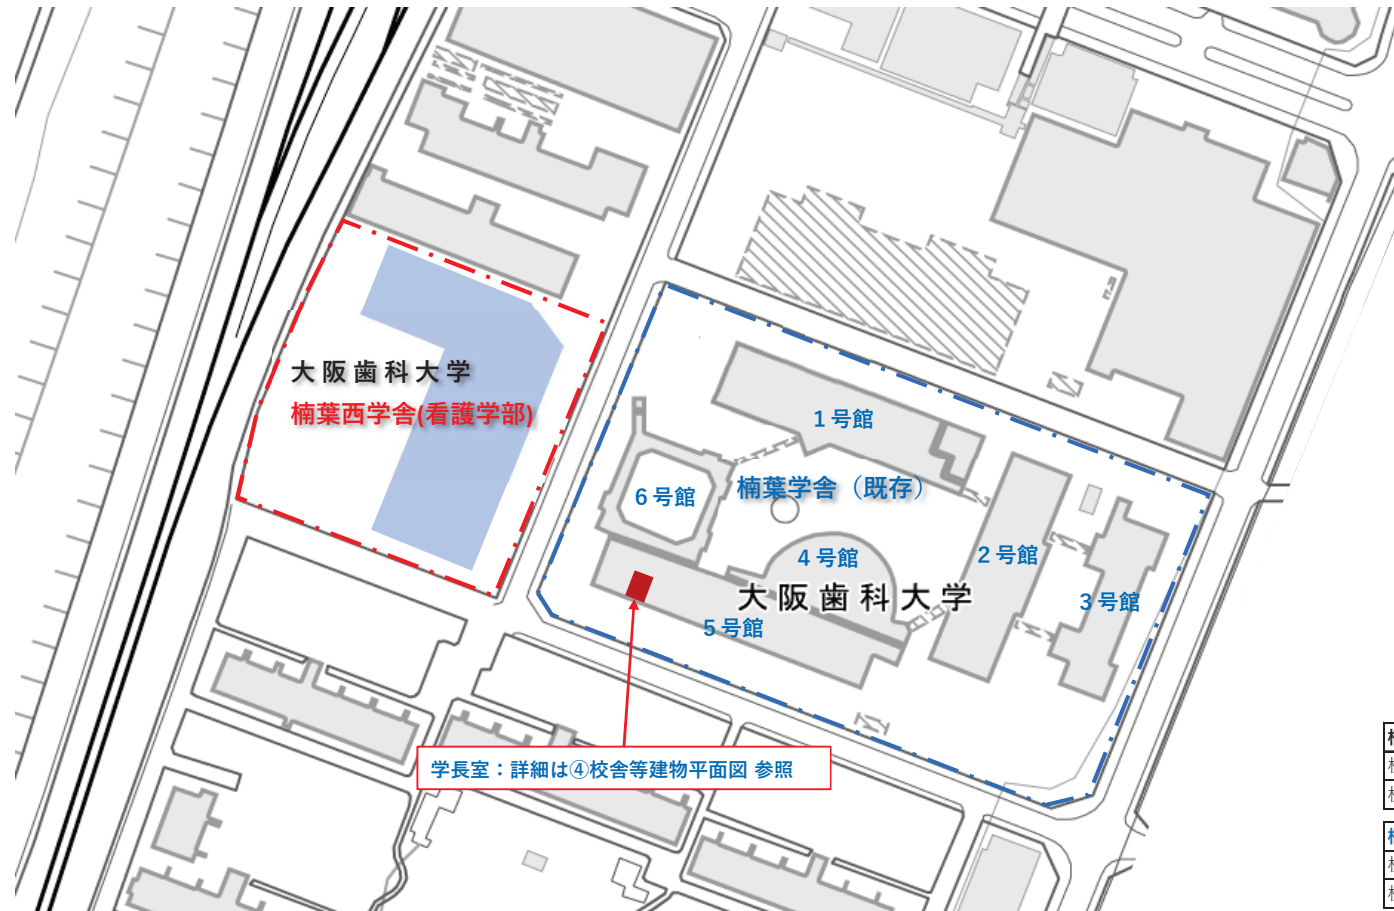

審査意見への対応を記載した書類(6月) 別添資料 目次

【別添資料1】	校舎、運動場等の配置図_新追加	2
【別添資料2】	楠葉学舎5号館 4階平面図(学長室)_新追加	3

③ 校舎、運動場等の配置図

【校舎】大阪歯科大学 楠葉キャンパス

校地・校舎平米数

楠葉キャンパス（全体）		単位：平米
校地	33,377.56	
校舎	47,016.34	
楠葉学舎（既存）		単位：平米
校地	23,252.56	
校舎	36,993.92	
楠葉西学舎（看護学部）		単位：平米
校地	10,125.00	
校舎	10,022.42	

(国土地理院ウェブサイトの地図を編集)

(楠葉学舎 5号館 4階 平面図は省略)

審査意見への対応を記載した書類
審査意見 2

(新旧対照表)

③ 校舎、運動場等の配置図

【校舎】大阪歯科大学 楠葉キャンパス

校地・校舎平米数

楠葉キャンパス (全体)		単位：平米
校地	33,377.56	
校舎	47,016.34	
楠葉学舎 (既存)		単位：平米
校地	23,252.56	
校舎	36,993.92	
楠葉西学舎 (看護学部)		単位：平米
校地	10,125.00	
校舎	10,022.42	

(国土地理院ウェブサイトの地図を編集)

(楠葉学舎 5 号館 4 階 平面図は省略)

③ 校舎、運動場等の配置図

【校舎】大阪歯科大学 楠葉キャンパス

(国土地理院ウェブサイトの地図を編集)

校地・校舎平米数

楠葉キャンパス(全体)		単位: 平米
校地	33,377.56	
校舎	47,016.34	
楠葉学舎(既存)		単位: 平米
校地	23,252.56	
校舎	36,993.92	
楠葉西学舎(看護学部)		単位: 平米
校地	10,125.00	
校舎	10,022.42	