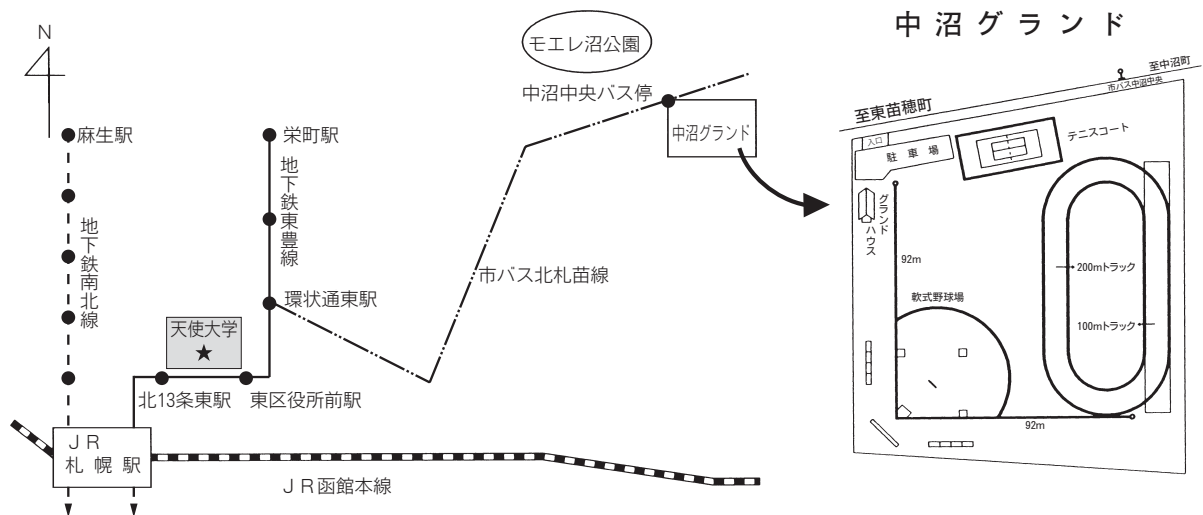

# 最寄り駅からの距離、交通機関及び所要時間がわかる図面

## ■ 詳細図

新千歳空港から JR で札幌駅まで 35 分

地下鉄東豊線「北 13 条東」 駅下車徒歩 3 分

地下鉄東豊線「北 13 条東」 駅1番出口から  
天使大学までの距離 230m

〒065-0013北海道札幌市東区北13条東3丁目1-30

TEL (代表) 011-741-1051

中沼グランド 住 所 札幌市東区中沼町14-9  
交通機関 校舎より 地下鉄・市バス35分