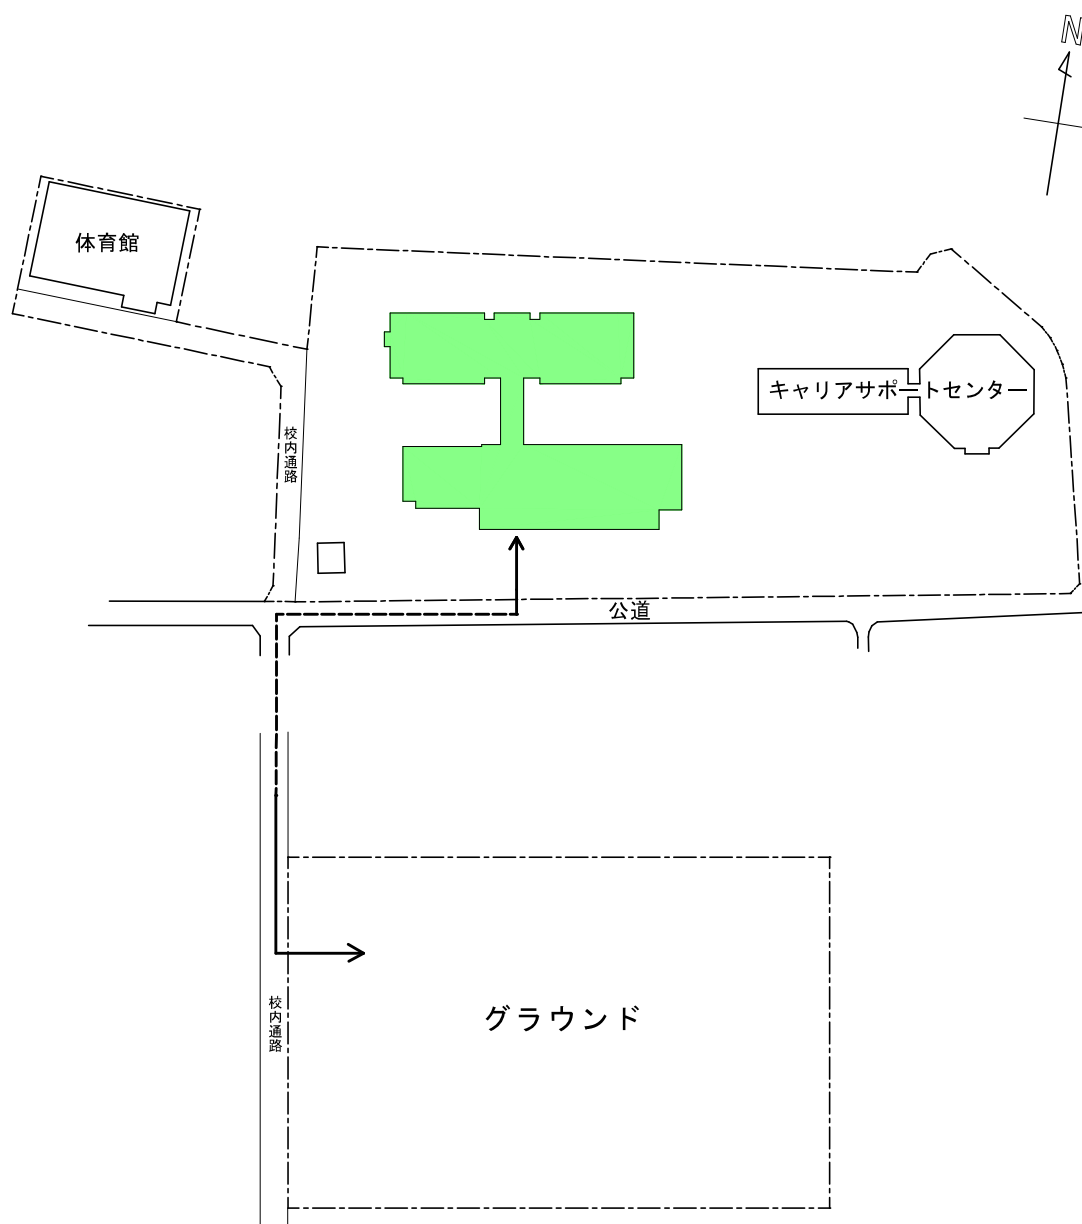

1 都道府県内における位置関係及び最寄り駅からの距離等

【電車】

J R新庄駅下車  
↓  
タクシー15分程度

【山交バス】

県立病院～鳥越線  
「農大入口前」下車、徒歩20分程度

【車】

尾花沢新庄道路「舟形 I C」を降りて国道13号線へ  
山交バス「農大入口前」を西に約1.4km

## 2 建物の配置図

### (1) 配置図

#### ○校地（部分）

- ・校地面積36,501.70㎡（校舎敷地21,923.70㎡、グラウンド14,578㎡）
- ・東北農林専門職大学附属農林大学校と共用（校舎敷地、グラウンド）