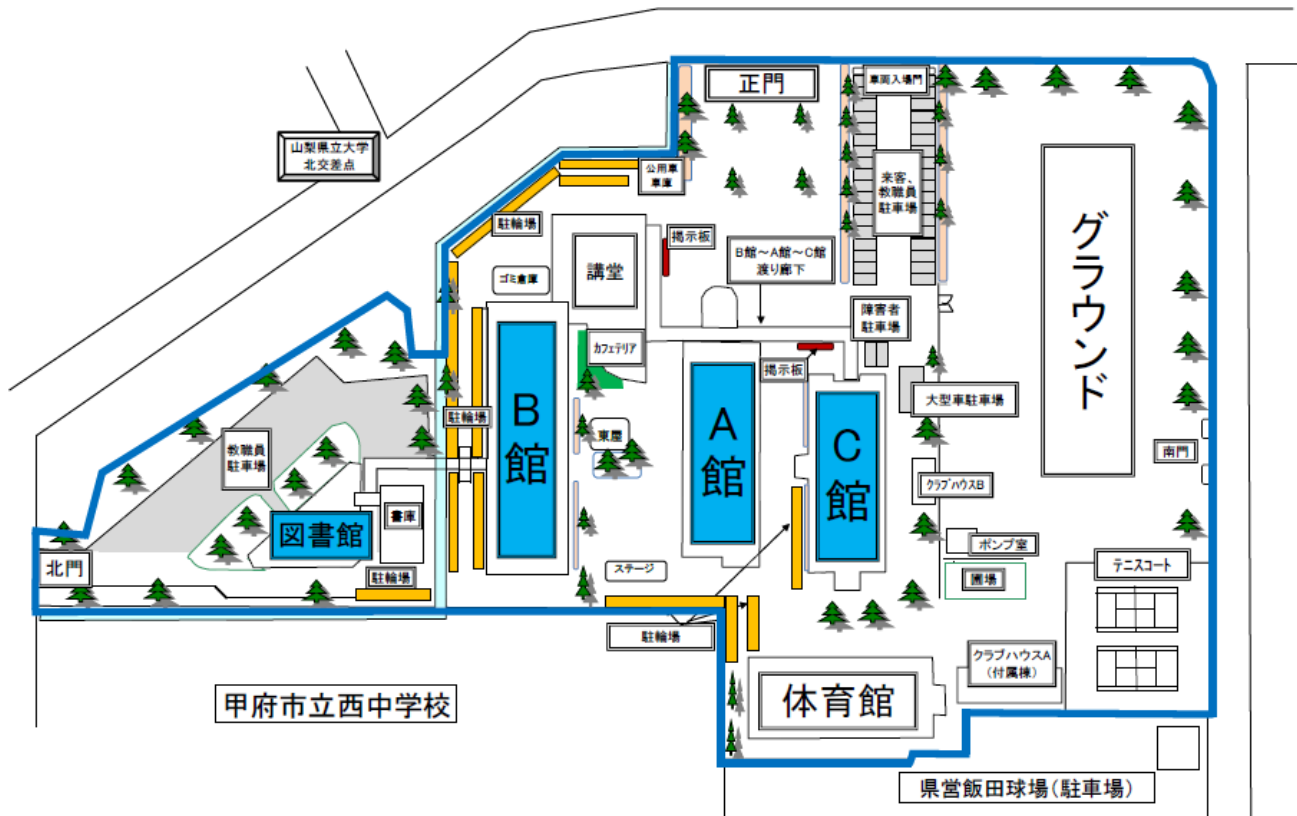

(3) 校舎、運動場等の配置図

山梨県立大学飯田キャンパス配置図

飯田キャンパス 校地面積 14,135 m<sup>2</sup> (図面の青線で囲った部分) 校舎面積 11,853 m<sup>2</sup>