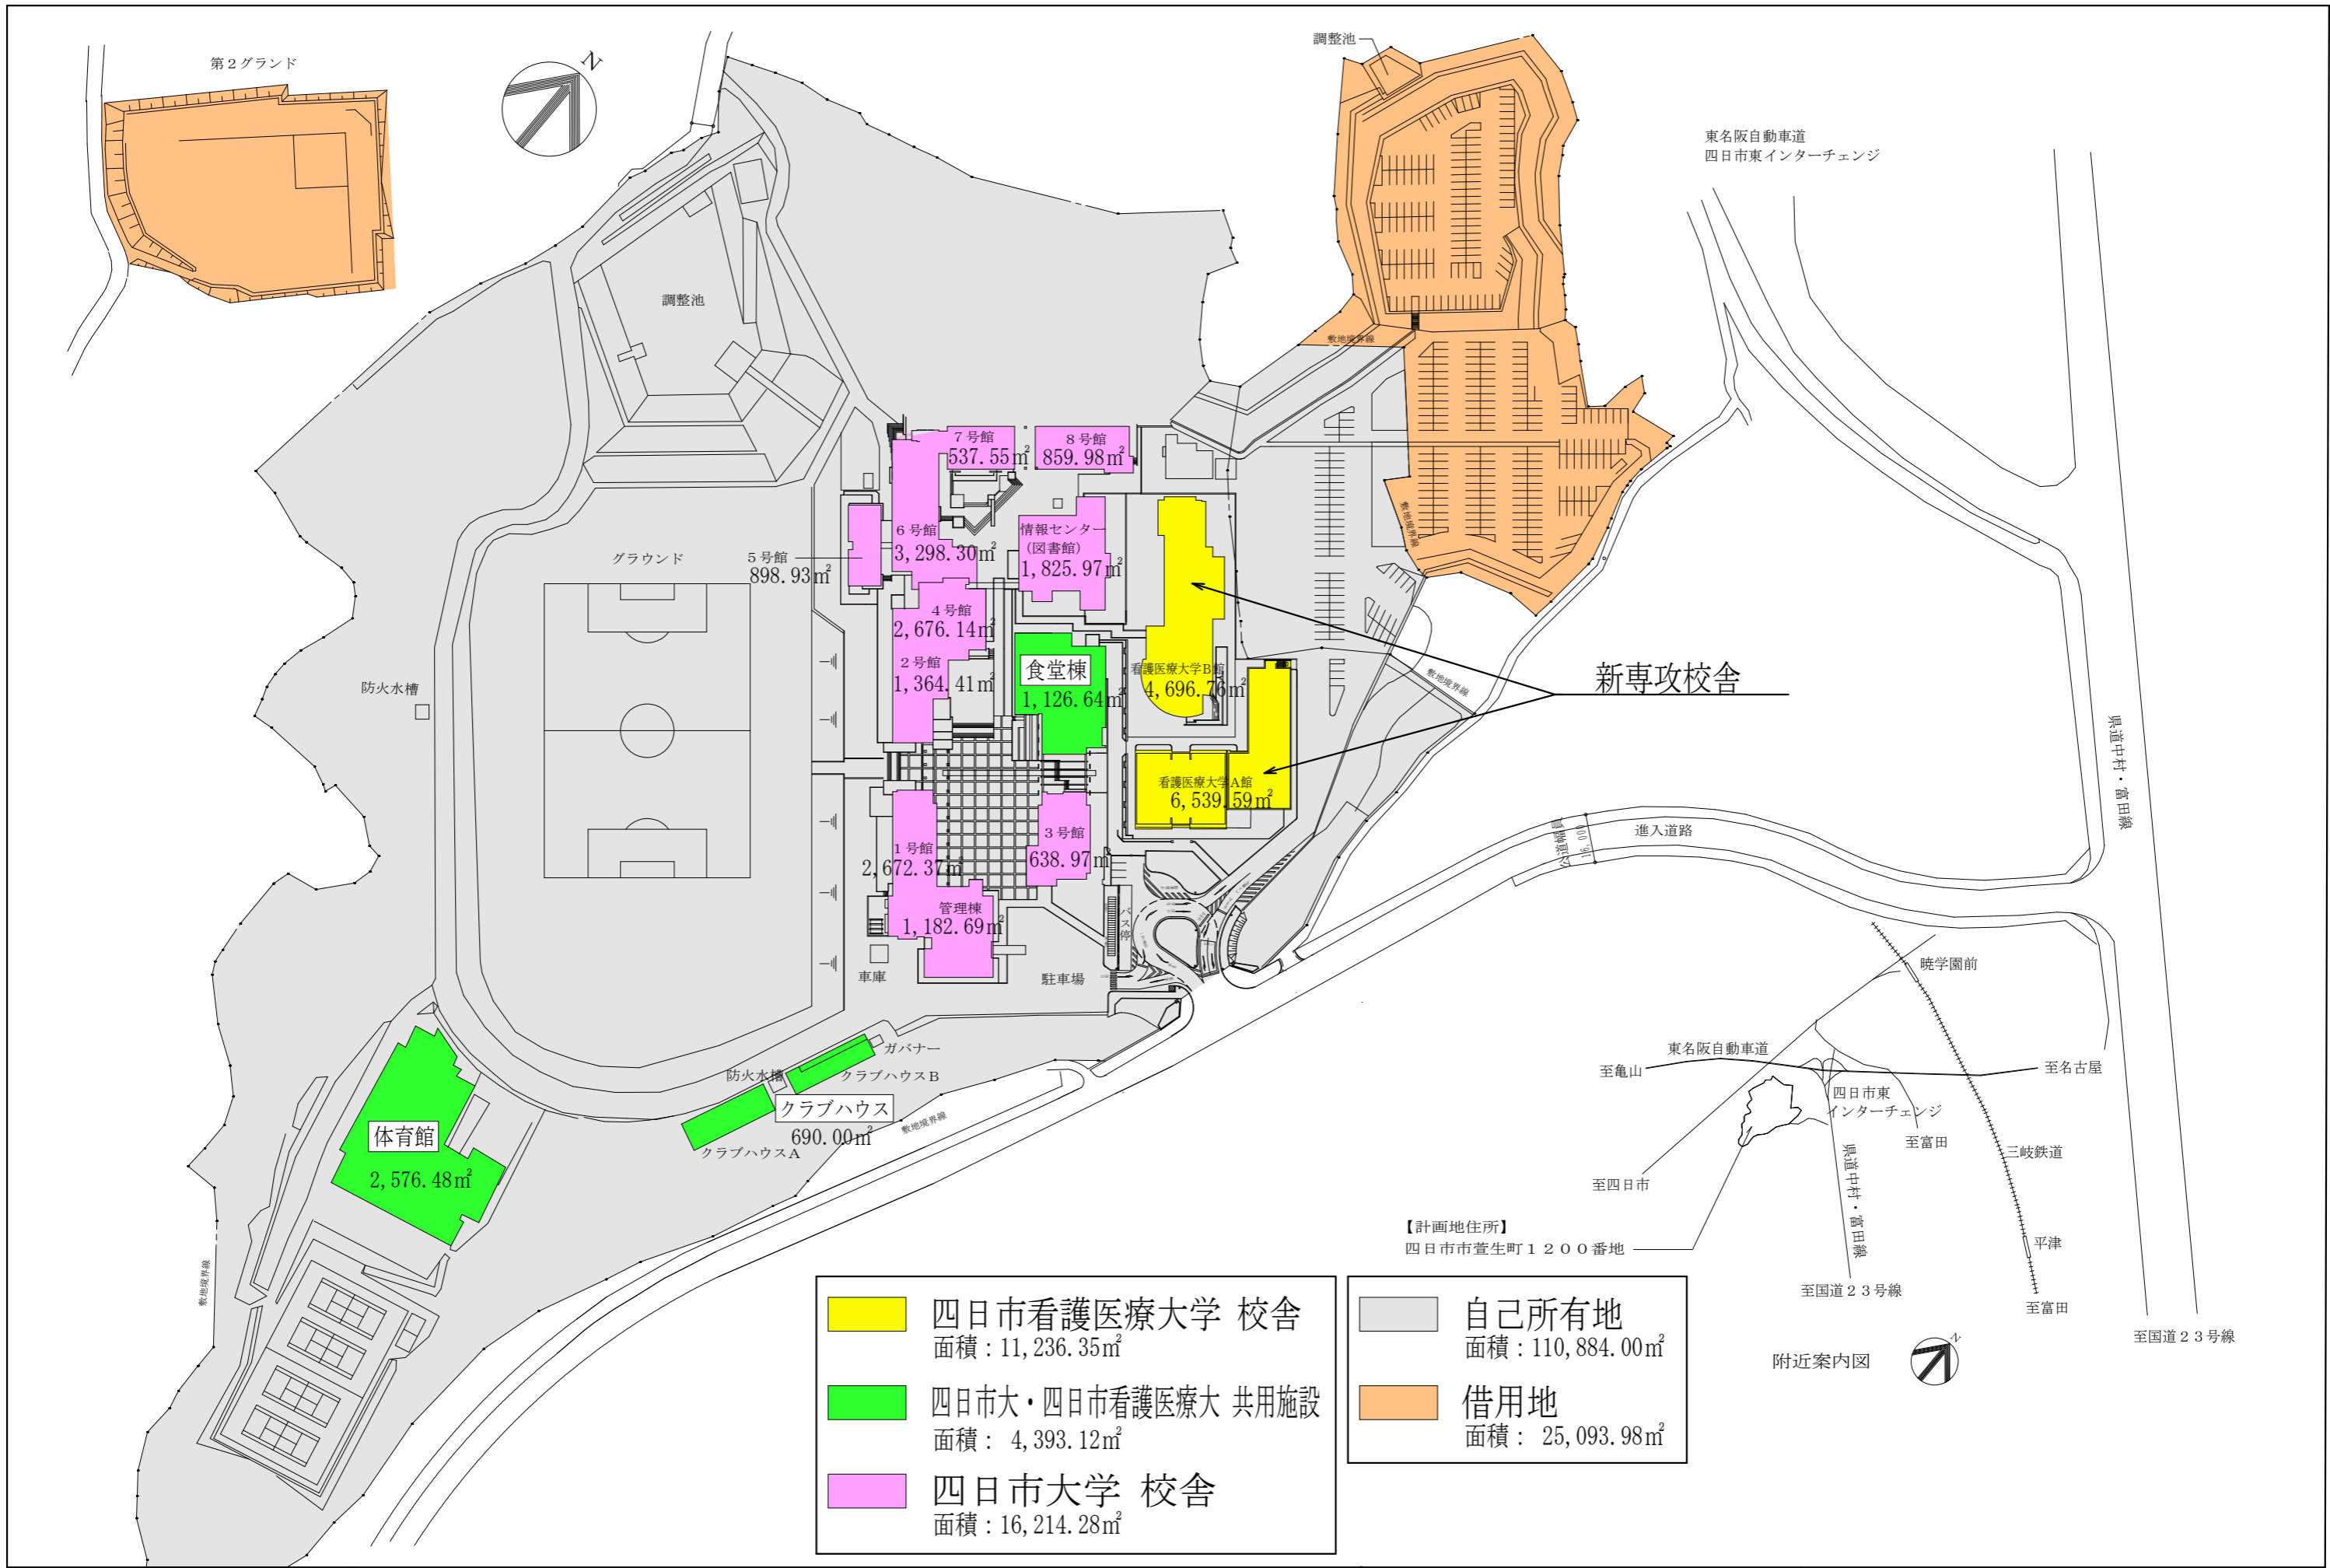

近隣県および県内における位置関係

所在地：三重県四日市市萱生町 1200 番地

近鉄富田駅から大学までの距離 **5.5km**
駅から三岐バス「四日市大学・看護医療大学」行きバスで約 12 分
<https://www.y-nm.ac.jp/aboutus/access.html>

四日市大学・四日市看護医療大学

図面内容
全体配置図

縮尺
1/2000

図面番号
枚ノ内
区分