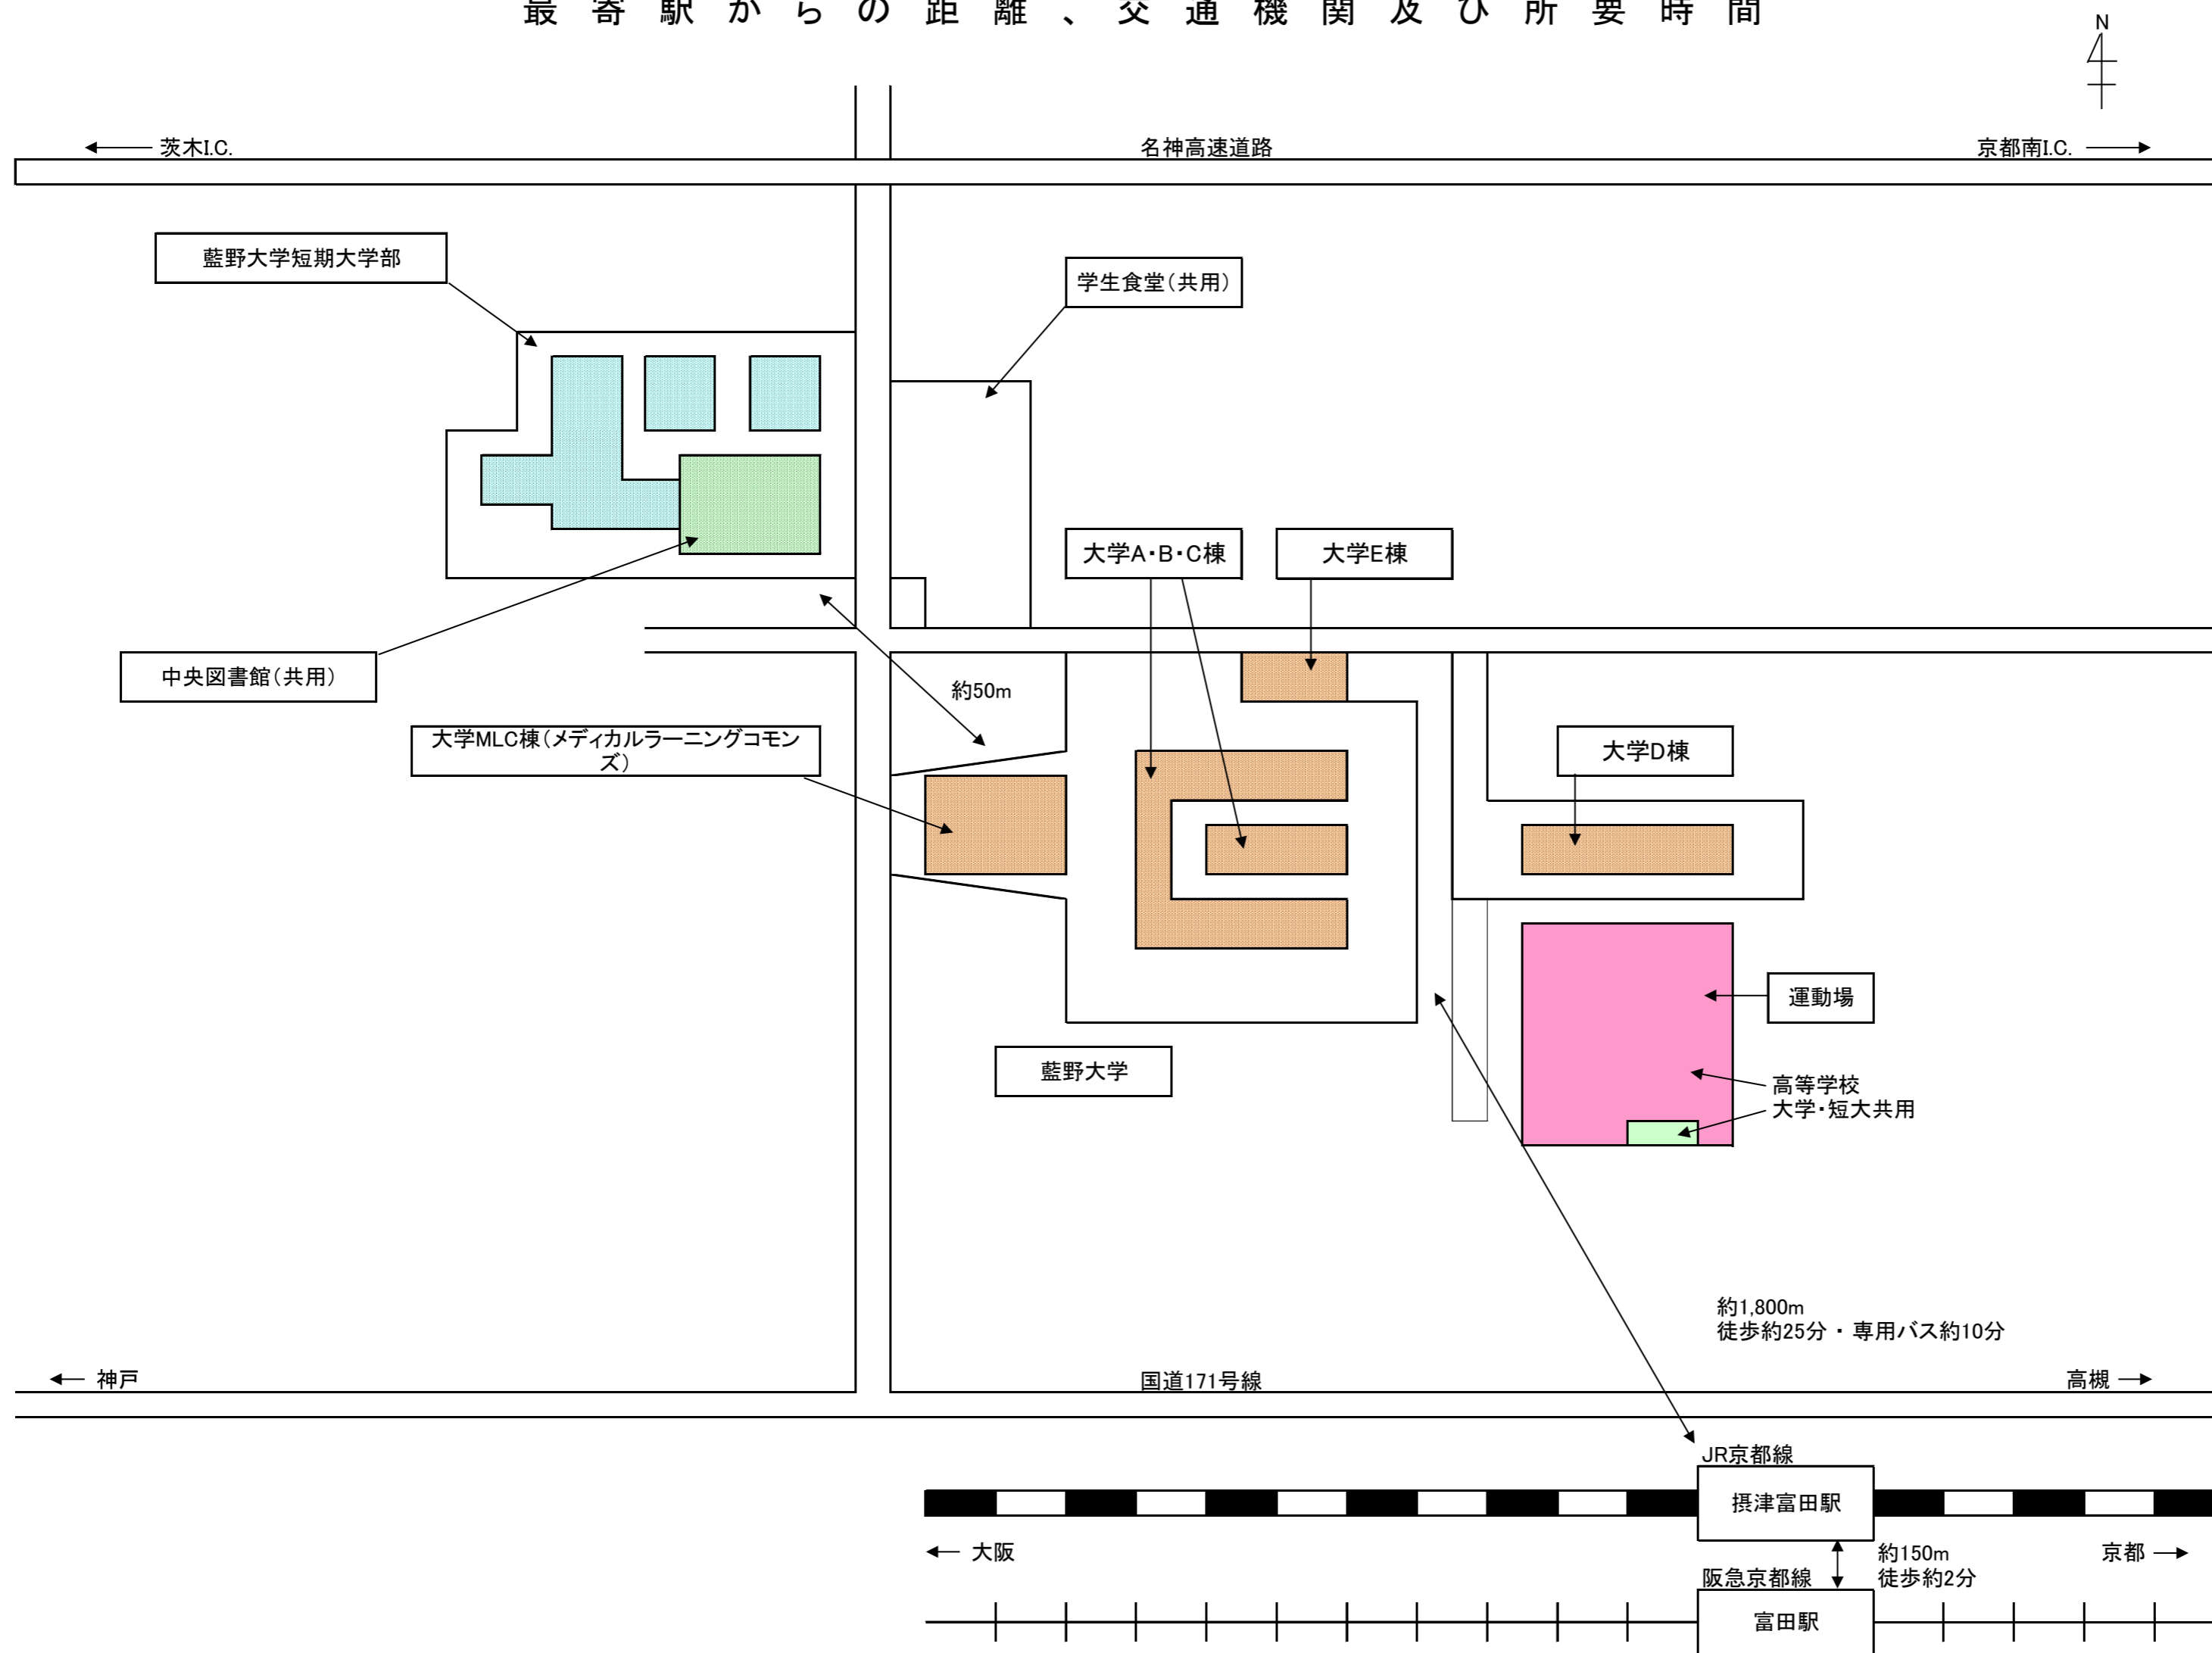

- ・ 藍野大学
- ・ 藍野学院短期大学
- ・ 藍野学院短期大学附属高等学校

JR「摂津富田駅」よりスクールバスで約10分

・ 藍野学院短期大学 第二看護学科

南海高野線「大阪狭山市駅」より徒歩で約5分

付近見取図 1 / 250 000

# 最寄駅からの距離、交通機関及び所要時間

- ① 藍野大学
- ② AINOPIA BUILDING
- ③ 藍野大学中央図書館（共用）
- ④ 短期大学部
- ⑤ 高等学校
- 大学
- 短期大学部
- 高等学校
- 大学と短期大学部の共用

全体配置図 1 / 1500

日本総合建築デザイン