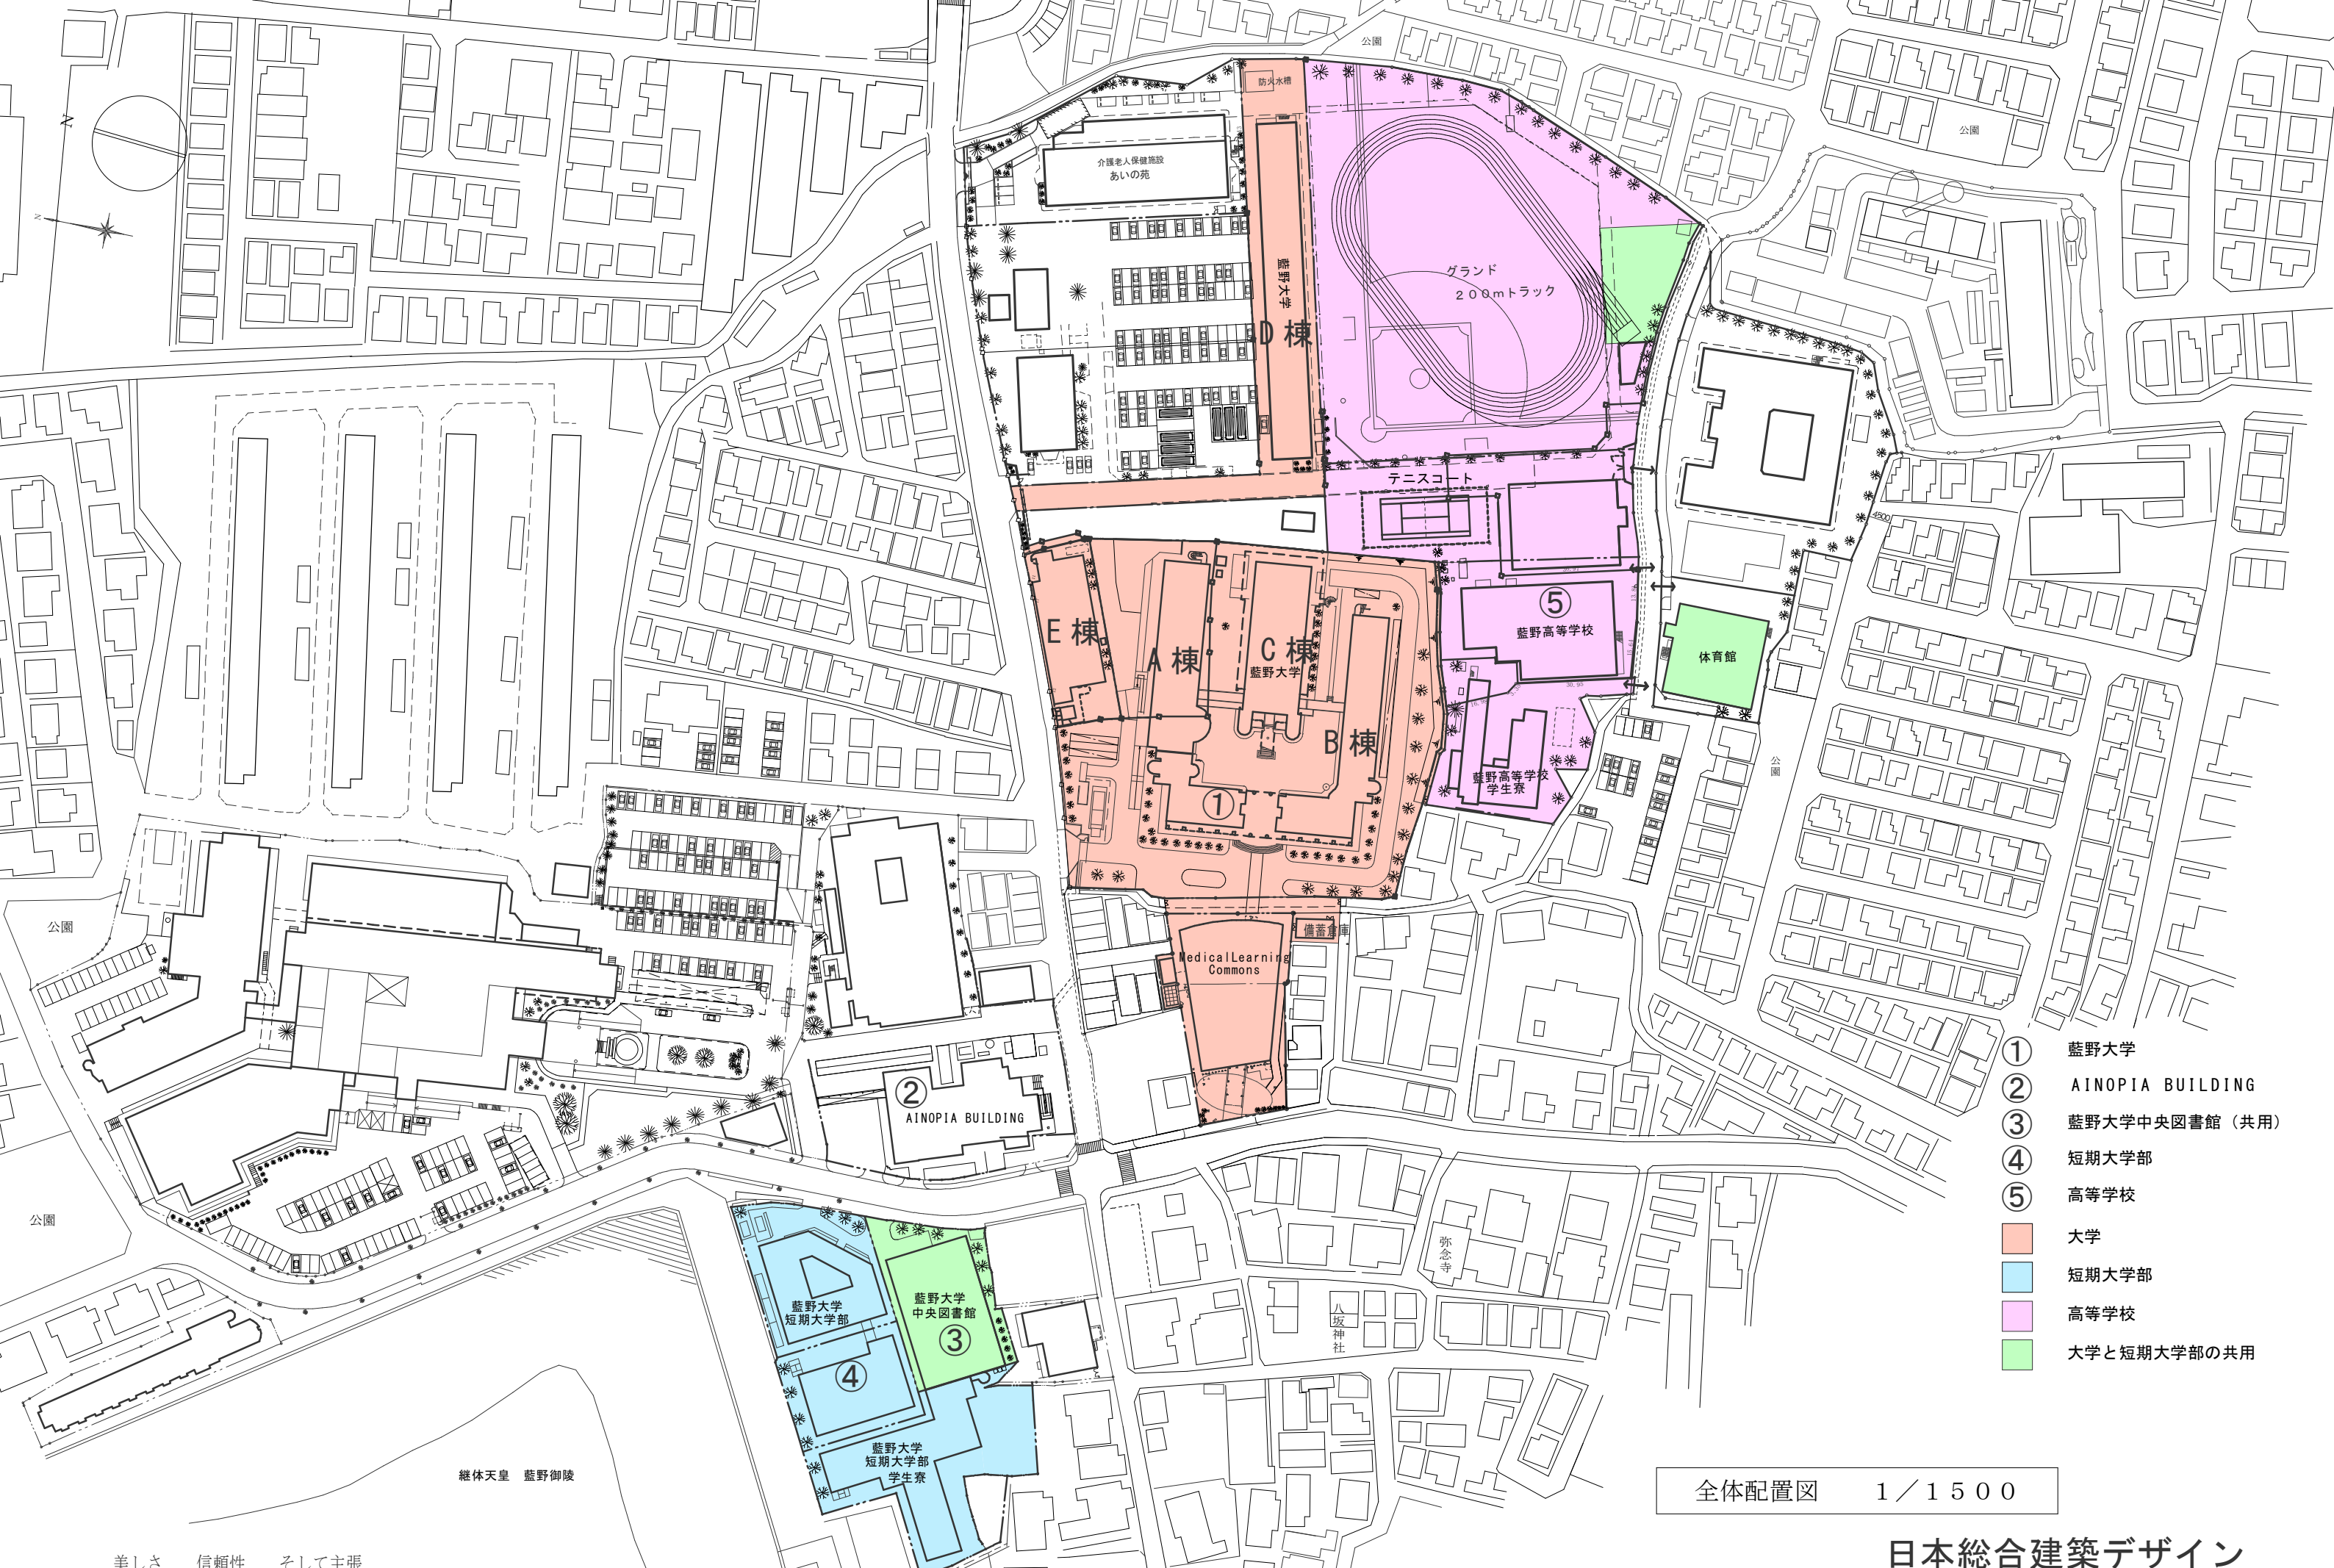

- ・ 藍野大学
- ・ 藍野学院短期大学
- ・ 藍野学院短期大学附属高等学校

JR「摂津富田駅」よりスクールバスで約10分

・ 藍野学院短期大学 第二看護学科

南海高野線「大阪狭山市駅」より徒歩で約5分

付近見取図 1 / 250 000

# 最寄駅からの距離、交通機関及び所要時間

- ① 藍野大学
- ② AINOPIA BUILDING
- ③ 藍野大学中央図書館（共用）
- ④ 短期大学部
- ⑤ 高等学校
- 大学
- 短期大学部
- 高等学校
- 大学と短期大学部の共用

全体配置図 1 / 1500

日本総合建築デザイン